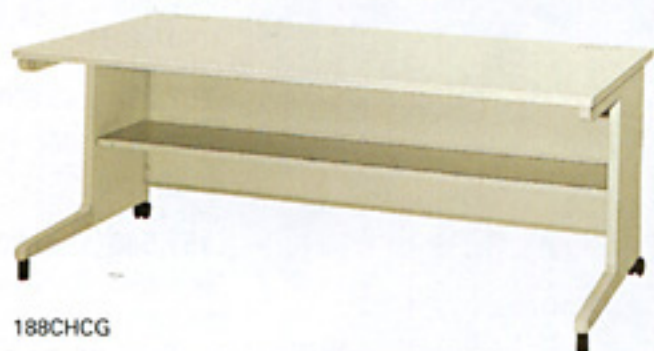

棚付 H650×D800・D700

再生材料 分別設計

1886HCG

1276HCG

寸法W×D×H/脚間Lmm	商品コード	品番	価格	エコ天板タイプ○		
				商品コード	品番(エコ天板)	価格(エコ天板)
D800	1800×800×650/1713	10-0894-0	CSE-1886HCG ¥73,710 (¥70,200)★	10-0895-0	CSE-1886HCGE	¥76,020 (¥72,400)
	1600×800×650/1513	10-0871-0	CSE-1686HCG ¥66,885 (¥63,700)★	10-0872-0	CSE-1686HCGE	¥68,880 (¥65,600)
	1400×800×650/1313	10-0841-0	CSE-1486HCG ¥63,000 (¥60,000)★	10-0842-0	CSE-1486HCGE	¥64,785 (¥61,700)
	1200×800×650/1113	10-0795-0	CSE-1286HCG ¥51,450 (¥49,000)★	10-0796-0	CSE-1286HCGE	¥53,025 (¥50,500)
D700	1800×700×650/1713	10-0888-0	CSE-1876HCG ¥66,780 (¥63,600)★	10-0889-0	CSE-1876HCGE	¥68,775 (¥65,500)
	1600×700×650/1513	10-0853-0	CSE-1676HCG ¥62,160 (¥59,200)★	10-0854-0	CSE-1676HCGE	¥64,050 (¥61,000)
	1400×700×650/1313	10-0803-0	CSE-1476HCG ¥58,800 (¥56,000)★	10-0804-0	CSE-1476HCGE	¥60,375 (¥57,500)
	1200×700×650/1113	10-0777-0	CSE-1276HCG ¥46,515 (¥44,300)★	10-0778-0	CSE-1276HCGE	¥47,880 (¥45,600)

棚付・キャスター脚(2輪) H700×D800・D700

再生材料 分別設計

188CHCG

127CHCG

寸法W×D×H/脚間Lmm	商品コード	品番	価格	エコ天板タイプ○		
				商品コード	品番(エコ天板)	価格(エコ天板)
D800	1800×800×700/1713	10-0896-0	CSE-188CHCG ¥76,230 (¥72,600)★	10-0897-0	CSE-188CHCGE	¥78,435 (¥74,700)
	1600×800×700/1513	10-0881-0	CSE-168CHCG ¥69,615 (¥66,300)★	10-0882-0	CSE-168CHCGE	¥71,610 (¥68,200)
	1400×800×700/1313	10-0843-0	CSE-148CHCG ¥65,730 (¥62,600)★	10-0844-0	CSE-148CHCGE	¥67,410 (¥64,200)
	1200×800×700/1113	10-0797-0	CSE-128CHCG ¥54,075 (¥51,500)★	10-0798-0	CSE-128CHCGE	¥55,650 (¥53,000)
D700	1800×700×700/1713	10-0890-0	CSE-187CHCG ¥69,615 (¥66,300)★	10-0891-0	CSE-187CHCGE	¥71,610 (¥68,200)
	1600×700×700/1513	10-0867-0	CSE-167CHCG ¥64,890 (¥61,800)★	10-0868-0	CSE-167CHCGE	¥66,780 (¥63,600)
	1400×700×700/1313	10-0833-0	CSE-147CHCG ¥61,530 (¥58,600)★	10-0834-0	CSE-147CHCGE	¥63,210 (¥60,200)
	1200×700×700/1113	10-0787-0	CSE-127CHCG ¥49,245 (¥46,900)★	10-0788-0	CSE-127CHCGE	¥50,610 (¥48,200)