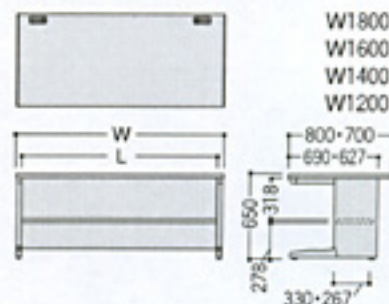

棚付 H650×D800・D700

再生材料 分別設計

1886HCG

1276HCG

寸法W×D×H/脚間Lmm	商品コード	品番	価格	エコ天板タイプ○		
				商品コード	品番(エコ天板)	価格(エコ天板)
D800	1800×800×650/1713	10-0894-0	CSE-1886HCG ¥73,710 (¥70,200)★	10-0895-0	CSE-1886HCGE	¥76,020 (¥72,400)
	1600×800×650/1513	10-0871-0	CSE-1686HCG ¥66,885 (¥63,700)★	10-0872-0	CSE-1686HCGE	¥68,880 (¥65,600)
	1400×800×650/1313	10-0841-0	CSE-1486HCG ¥63,000 (¥60,000)★	10-0842-0	CSE-1486HCGE	¥64,785 (¥61,700)
	1200×800×650/1113	10-0795-0	CSE-1286HCG ¥51,450 (¥49,000)★	10-0796-0	CSE-1286HCGE	¥53,025 (¥50,500)
D700	1800×700×650/1713	10-0888-0	CSE-1876HCG ¥66,780 (¥63,600)★	10-0889-0	CSE-1876HCGE	¥68,775 (¥65,500)
	1600×700×650/1513	10-0853-0	CSE-1676HCG ¥62,160 (¥59,200)★	10-0854-0	CSE-1676HCGE	¥64,050 (¥61,000)
	1400×700×650/1313	10-0803-0	CSE-1476HCG ¥58,800 (¥56,000)★	10-0804-0	CSE-1476HCGE	¥60,375 (¥57,500)
	1200×700×650/1113	10-0777-0	CSE-1276HCG ¥46,515 (¥44,300)★	10-0778-0	CSE-1276HCGE	¥47,880 (¥45,600)

棚付・キャスター脚(2輪) H700×D800・D700

再生材料 分別設計

188CHCG

127CHCG

寸法W×D×H/脚間Lmm	商品コード	品番	価格	エコ天板タイプ○		
				商品コード	品番(エコ天板)	価格(エコ天板)
D800	1800×800×700/1713	10-0896-0	CSE-188CHCG ¥76,230 (¥72,600)★	10-0897-0	CSE-188CHCGE	¥78,435 (¥74,700)
	1600×800×700/1513	10-0881-0	CSE-168CHCG ¥69,615 (¥66,300)★	10-0882-0	CSE-168CHCGE	¥71,610 (¥68,200)
	1400×800×700/1313	10-0843-0	CSE-148CHCG ¥65,730 (¥62,600)★	10-0844-0	CSE-148CHCGE	¥67,410 (¥64,200)
	1200×800×700/1113	10-0797-0	CSE-128CHCG ¥54,075 (¥51,500)★	10-0798-0	CSE-128CHCGE	¥55,650 (¥53,000)
D700	1800×700×700/1713	10-0890-0	CSE-187CHCG ¥69,615 (¥66,300)★	10-0891-0	CSE-187CHCGE	¥71,610 (¥68,200)
	1600×700×700/1513	10-0867-0	CSE-167CHCG ¥64,890 (¥61,800)★	10-0868-0	CSE-167CHCGE	¥66,780 (¥63,600)
	1400×700×700/1313	10-0833-0	CSE-147CHCG ¥61,530 (¥58,600)★	10-0834-0	CSE-147CHCGE	¥63,210 (¥60,200)
	1200×700×700/1113	10-0787-0	CSE-127CHCG ¥49,245 (¥46,900)★	10-0788-0	CSE-127CHCGE	¥50,610 (¥48,200)