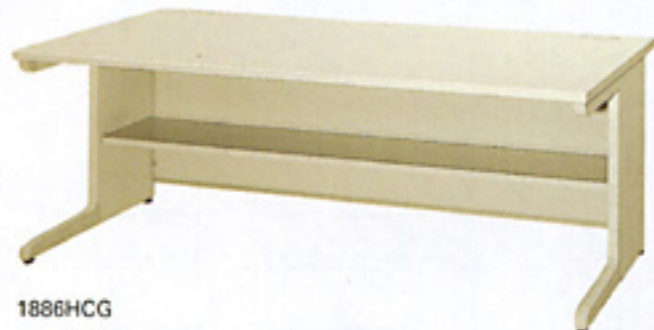

棚付 H700×D800

再生材料 分別設計

188TLCG

128TLCG

寸法W×D×H/脚間Lmm	商品コード	品番	価格	エコ天板タイプ○		
				商品コード	品番(エコ天板)	価格(エコ天板)
1800×800×700/1713	10-0900-0	CSE-188TLCG	¥72,660 (¥69,200)★	10-0901-0	CSE-188TLCGE	¥74,865 (¥71,300)
1600×800×700/1513	10-0885-0	CSE-168TLCG	¥66,045 (¥62,900)★	10-0886-0	CSE-168TLCGE	¥68,040 (¥64,800)
1400×800×700/1313	10-0847-0	CSE-148TLCG	¥62,160 (¥59,200)★	10-0848-0	CSE-148TLCGE	¥63,945 (¥60,900)
1200×800×700/1113	10-0801-0	CSE-128TLCG	¥50,610 (¥48,200)★	10-0802-0	CSE-128TLCGE	¥52,080 (¥49,600)

棚付 H650×D800・D700

再生材料 分別設計

1886HCG

1276HCG

寸法W×D×H/脚間Lmm	商品コード	品番	価格	エコ天板タイプ○		
				商品コード	品番(エコ天板)	価格(エコ天板)
D800	1800×800×650/1713	10-0894-0	CSE-1886HCG ¥73,710 (¥70,200)★	10-0895-0	CSE-1886HCGE	¥76,020 (¥72,400)
	1600×800×650/1513	10-0871-0	CSE-1686HCG ¥66,885 (¥63,700)★	10-0872-0	CSE-1686HCGE	¥68,880 (¥65,600)
	1400×800×650/1313	10-0841-0	CSE-1486HCG ¥63,000 (¥60,000)★	10-0842-0	CSE-1486HCGE	¥64,785 (¥61,700)
	1200×800×650/1113	10-0795-0	CSE-1286HCG ¥51,450 (¥49,000)★	10-0796-0	CSE-1286HCGE	¥53,025 (¥50,500)
D700	1800×700×650/1713	10-0888-0	CSE-1876HCG ¥66,780 (¥63,600)★	10-0889-0	CSE-1876HCGE	¥68,775 (¥65,500)
	1600×700×650/1513	10-0853-0	CSE-1676HCG ¥62,160 (¥59,200)★	10-0854-0	CSE-1676HCGE	¥64,050 (¥61,000)
	1400×700×650/1313	10-0803-0	CSE-1476HCG ¥58,800 (¥56,000)★	10-0804-0	CSE-1476HCGE	¥60,375 (¥57,500)
	1200×700×650/1113	10-0777-0	CSE-1276HCG ¥46,515 (¥44,300)★	10-0778-0	CSE-1276HCGE	¥47,880 (¥45,600)