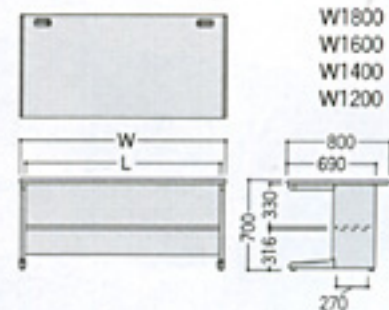

棚付 H700×D800

再生材料 分別設計

188TLCG

128TLCG

寸法W×D×H/脚間Lmm	商品コード	品番	価格	エコ天板タイプ○		
				商品コード	品番(エコ天板)	価格(エコ天板)
1800×800×700/1713	10-0900-0	CSE-188TLCG	¥72,660 (¥69,200)★	10-0901-0	CSE-188TLCGE	¥74,865 (¥71,300)
1600×800×700/1513	10-0885-0	CSE-168TLCG	¥66,045 (¥62,900)★	10-0886-0	CSE-168TLCGE	¥68,040 (¥64,800)
1400×800×700/1313	10-0847-0	CSE-148TLCG	¥62,160 (¥59,200)★	10-0848-0	CSE-148TLCGE	¥63,945 (¥60,900)
1200×800×700/1113	10-0801-0	CSE-128TLCG	¥50,610 (¥48,200)★	10-0802-0	CSE-128TLCGE	¥52,080 (¥49,600)

棚付 H650×D800・D700

再生材料 分別設計

1886HCG

1276HCG

寸法W×D×H/脚間Lmm	商品コード	品番	価格	エコ天板タイプ○		
				商品コード	品番(エコ天板)	価格(エコ天板)
D800	1800×800×650/1713	10-0894-0	CSE-1886HCG ¥73,710 (¥70,200)★	10-0895-0	CSE-1886HCGE	¥76,020 (¥72,400)
	1600×800×650/1513	10-0871-0	CSE-1686HCG ¥66,885 (¥63,700)★	10-0872-0	CSE-1686HCGE	¥68,880 (¥65,600)
	1400×800×650/1313	10-0841-0	CSE-1486HCG ¥63,000 (¥60,000)★	10-0842-0	CSE-1486HCGE	¥64,785 (¥61,700)
	1200×800×650/1113	10-0795-0	CSE-1286HCG ¥51,450 (¥49,000)★	10-0796-0	CSE-1286HCGE	¥53,025 (¥50,500)
D700	1800×700×650/1713	10-0888-0	CSE-1876HCG ¥66,780 (¥63,600)★	10-0889-0	CSE-1876HCGE	¥68,775 (¥65,500)
	1600×700×650/1513	10-0853-0	CSE-1676HCG ¥62,160 (¥59,200)★	10-0854-0	CSE-1676HCGE	¥64,050 (¥61,000)
	1400×700×650/1313	10-0803-0	CSE-1476HCG ¥58,800 (¥56,000)★	10-0804-0	CSE-1476HCGE	¥60,375 (¥57,500)
	1200×700×650/1113	10-0777-0	CSE-1276HCG ¥46,515 (¥44,300)★	10-0778-0	CSE-1276HCGE	¥47,880 (¥45,600)