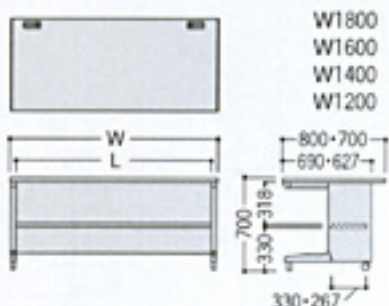

棚付・キャスター脚(2輪) H700×D800・D700

再生材料 分別設計

188CHCG

127CHCG

寸法W×D×H/脚間Lmm	商品コード	品番	価格	エコ天板タイプ○		
				商品コード	品番(エコ天板)	価格(エコ天板)
D800	1800×800×700/1713	10-0896-0	CSE-188CHCG ¥76,230 (¥72,600)★	10-0897-0	CSE-188CHCGE	¥78,435 (¥74,700)
	1600×800×700/1513	10-0881-0	CSE-168CHCG ¥69,615 (¥66,300)★	10-0882-0	CSE-168CHCGE	¥71,610 (¥68,200)
	1400×800×700/1313	10-0843-0	CSE-148CHCG ¥65,730 (¥62,600)★	10-0844-0	CSE-148CHCGE	¥67,410 (¥64,200)
	1200×800×700/1113	10-0797-0	CSE-128CHCG ¥54,075 (¥51,500)★	10-0798-0	CSE-128CHCGE	¥55,650 (¥53,000)
D700	1800×700×700/1713	10-0890-0	CSE-187CHCG ¥69,615 (¥66,300)★	10-0891-0	CSE-187CHCGE	¥71,610 (¥68,200)
	1600×700×700/1513	10-0867-0	CSE-167CHCG ¥64,890 (¥61,800)★	10-0868-0	CSE-167CHCGE	¥66,780 (¥63,600)
	1400×700×700/1313	10-0833-0	CSE-147CHCG ¥61,530 (¥58,600)★	10-0834-0	CSE-147CHCGE	¥63,210 (¥60,200)
	1200×700×700/1113	10-0787-0	CSE-127CHCG ¥49,245 (¥46,900)★	10-0788-0	CSE-127CHCGE	¥50,610 (¥48,200)

高さ65mmの脚下スペース。デスクレイアウトも床配線に左右されません。

棚付・キャスター脚(4輪) H700×D800・D700

再生材料 分別設計

寸法W×D×H/脚間Lmm	商品コード	品番	価格	エコ天板タイプ○		
				商品コード	品番(エコ天板)	価格(エコ天板)
D800	1800×800×650/1713	10-1581-0	CSE-188KHCG ¥76,755 (¥73,100)	10-1589-0	CSE-188KHCE	¥78,960 (¥75,200)
	1600×800×650/1513	10-1582-0	CSE-168KHCG ¥70,035 (¥66,700)	10-1590-0	CSE-168KHCE	¥71,925 (¥68,500)
	1400×800×650/1313	10-1583-0	CSE-148KHCG ¥66,150 (¥63,000)	10-1591-0	CSE-148KHCE	¥67,935 (¥64,700)
	1200×800×650/1113	10-1584-0	CSE-128KHCG ¥54,600 (¥52,000)	10-1592-0	CSE-128KHCE	¥56,175 (¥53,500)
D700	1800×700×650/1713	10-1585-0	CSE-187KHCG ¥70,035 (¥66,700)	10-1593-0	CSE-187KHCE	¥72,030 (¥68,600)
	1600×700×650/1513	10-1586-0	CSE-167KHCG ¥65,415 (¥62,300)	10-1594-0	CSE-167KHCE	¥67,305 (¥64,100)
	1400×700×650/1313	10-1587-0	CSE-147KHCG ¥62,160 (¥59,200)	10-1595-0	CSE-147KHCE	¥63,630 (¥60,600)
	1200×700×650/1113	10-1588-0	CSE-127KHCG ¥49,770 (¥47,400)	10-1596-0	CSE-127KHCE	¥51,135 (¥48,700)