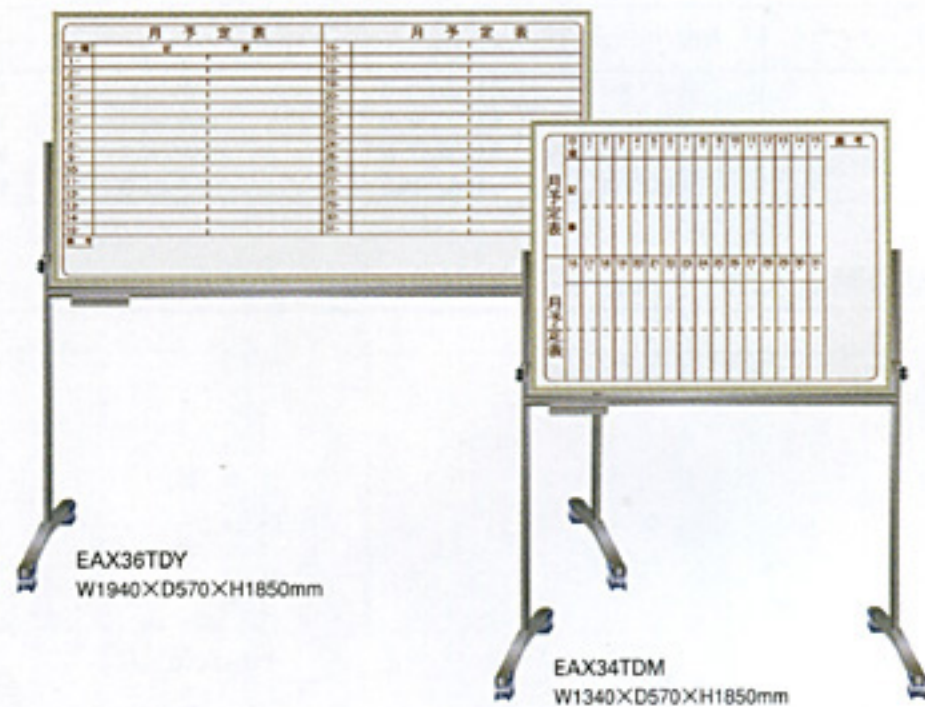

脚付ボード

■ 片面ボード ●粉受け付

タイプ	板面W×Hmm	商品コード	品番	価格
無地	1820×920	61-0049-0	EAX36T	¥70,035 (¥66,700)
	1220×920	61-0050-0	EAX34T	¥57,015 (¥54,300)
罫線入 (50mm方眼)	1820×920	61-0051-0	EAX36TX	¥74,760 (¥71,200)
	1220×920	61-0052-0	EAX34TX	¥61,530 (¥58,600)

■ 両面ボード ●粉受け付

タイプ	板面W×Hmm	商品コード	品番	価格
両面無地	1820×920	61-0058-0	EAX36TD	¥97,230 (¥92,600)
	1220×920	61-0059-0	EAX34TD	¥76,965 (¥73,300)
罫線入/無地 (50mm方眼)	1820×920	61-0060-0	EAX36TDX	¥102,270 (¥97,400)
	1220×920	61-0061-0	EAX34TDX	¥81,795 (¥77,900)

掲示ボード (ワンウェイ/ピンタイプ)

EKAX36

EKAX34

EKAX23

タイプ	板面W×Hmm	商品コード	品番	価格
掲示ボード	1820×920	61-0066-0	EKAX36	¥33,180 (¥31,600)
	1220×920	61-0067-0	EKAX34	¥25,410 (¥24,200)
	920×620	61-0068-0	EKAX23	¥14,385 (¥13,700)

共通仕様
 板面/ビニールスポンジレザー貼り
 板面カラー/アイボリー
 (付属品)
 黒面釘×6ヶ、吊金具、取付用金具付

共通仕様(脚付ボード)

板面/ニッケルホーローホワイト
 フレーム/アルミ押し出し成形
 アルミ製粉受け、
 マーカーボックス付
 脚部(脚付)/アルミダイキャスト
 キャスター固定ストッパー付、
 スチールパイプ
 (付属品)
 黒ボードマーカー/23サイズ黒×1本
 34・36サイズ黒、赤×各1本
 黒ラール×1個
 黒マグネット×2個
 黒吊金具、取付用金具付