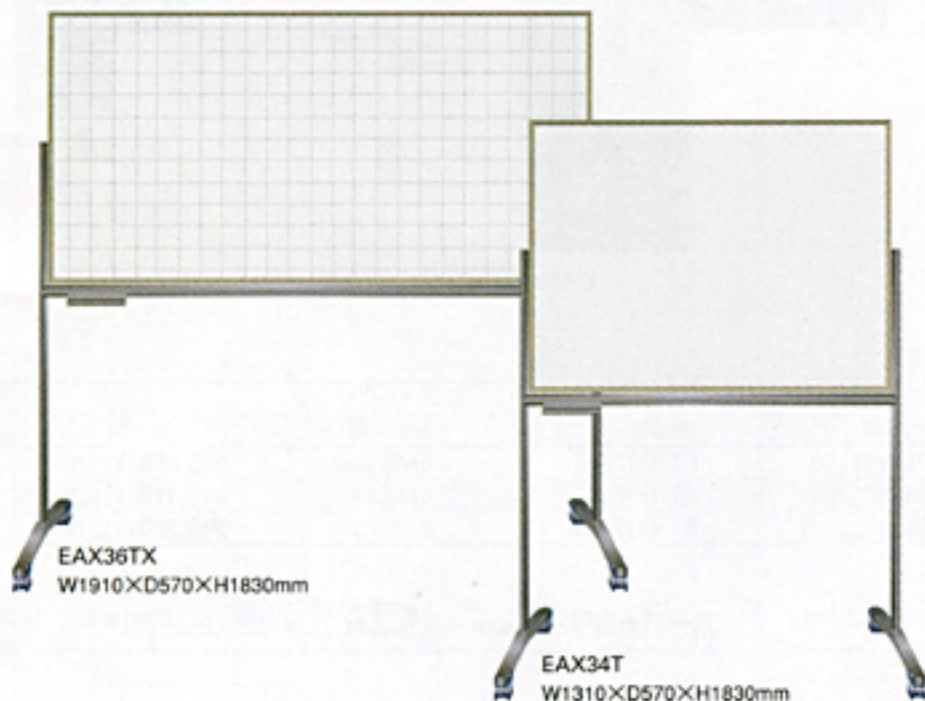

脚付ボード

■ 片面ボード ●粉受け付

タイプ	板面W×Hmm	商品コード	品番	価格
無地	1820×920	61-0049-0	EAX36T	¥70,035 (¥66,700)
	1220×920	61-0050-0	EAX34T	¥57,015 (¥54,300)
罫線入 (50mm方眼)	1820×920	61-0051-0	EAX36TX	¥74,760 (¥71,200)
	1220×920	61-0052-0	EAX34TX	¥61,530 (¥58,600)

■ 両面ボード ●粉受け付

タイプ	板面W×Hmm	商品コード	品番	価格
両面無地	1820×920	61-0058-0	EAX36TD	¥97,230 (¥92,600)
	1220×920	61-0059-0	EAX34TD	¥76,965 (¥73,300)
罫線入/無地 (50mm方眼)	1820×920	61-0060-0	EAX36TDX	¥102,270 (¥97,400)
	1220×920	61-0061-0	EAX34TDX	¥81,795 (¥77,900)

掲示ボード (ワンウェイ/ピンタイプ)

EKAX36

EKAX34

EKAX23

タイプ	板面W×Hmm	商品コード	品番	価格
掲示ボード	1820×920	61-0066-0	EKAX36	¥33,180 (¥31,600)
	1220×920	61-0067-0	EKAX34	¥25,410 (¥24,200)
	920×620	61-0068-0	EKAX23	¥14,385 (¥13,700)

共通仕様
 板面/ビニールスポンジレザー貼り
 板面カラー/アイボリー
 (付属品)
 黒面釘×6ヶ、吊金具、取付用金具付

共通仕様(脚付ボード)

板面/ニッケルホーローホワイト
 フレーム/アルミ押し出し成形
 アルミ製粉受け、
 マーカーボックス付
 脚部(脚付)/アルミダイキャスト
 キャスター固定ストッパー付、
 スチールパイプ
 (付属品)
 黒ボードマーカー/23サイズ黒×1本
 34・36サイズ黒、赤×各1本
 黒ラール×1個
 黒マグネット×2個
 黒吊金具、取付用金具付