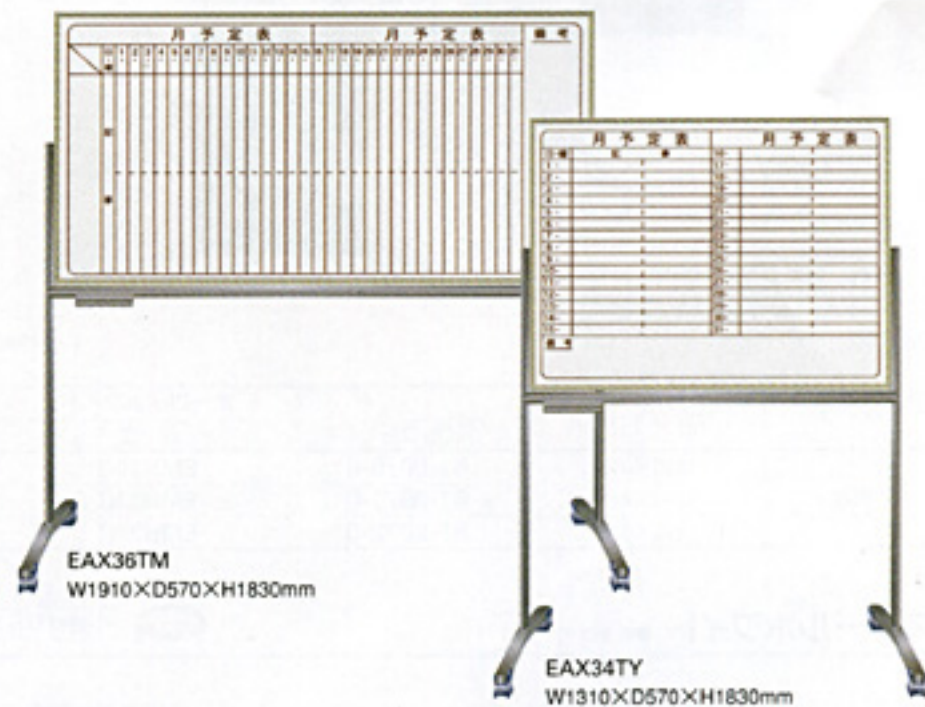

脚付ボード

■ 片面ボード ●粉受け付

タイプ	板面W×Hmm	商品コード	品番	価格
無地	1820×920	61-0049-0	EAX36T	¥70,035 (¥66,700)
	1220×920	61-0050-0	EAX34T	¥57,015 (¥54,300)
罫線入 (50mm方眼)	1820×920	61-0051-0	EAX36TX	¥74,760 (¥71,200)
	1220×920	61-0052-0	EAX34TX	¥61,530 (¥58,600)

タイプ	板面W×Hmm	商品コード	品番	価格
月予定ヨコ書	1820×920	61-0053-0	EAX36TY	¥74,235 (¥70,700)
	1220×920	61-0054-0	EAX34TY	¥61,005 (¥58,100)
余白付月予定ヨコ書	1820×920	61-0055-0	EAX36TYS	¥75,705 (¥72,100)
月予定タテ書	1820×920	61-0056-0	EAX36TM	¥74,235 (¥70,700)
	1220×920	61-0057-0	EAX34TM	¥61,005 (¥58,100)

■ 両面ボード ●粉受け付

タイプ	板面W×Hmm	商品コード	品番	価格
両面無地	1820×920	61-0058-0	EAX36TD	¥97,230 (¥92,600)
	1220×920	61-0059-0	EAX34TD	¥76,965 (¥73,300)
罫線入/無地 (50mm方眼)	1820×920	61-0060-0	EAX36TDX	¥102,270 (¥97,400)
	1220×920	61-0061-0	EAX34TDX	¥81,795 (¥77,900)

掲示ボード (ワンウェイ/ピンタイプ)

EKAX36

EKAX34

EKAX23

タイプ	板面W×Hmm	商品コード	品番	価格
掲示ボード	1820×920	61-0066-0	EKAX36	¥33,180 (¥31,600)
	1220×920	61-0067-0	EKAX34	¥25,410 (¥24,200)
	920×620	61-0068-0	EKAX23	¥14,385 (¥13,700)

共通仕様
 板面/ビニールスポンジレザー貼り
 板面カラー/アイボリー
 (付属品)
 黒面釘×6ヶ、吊金具、取付用金具付