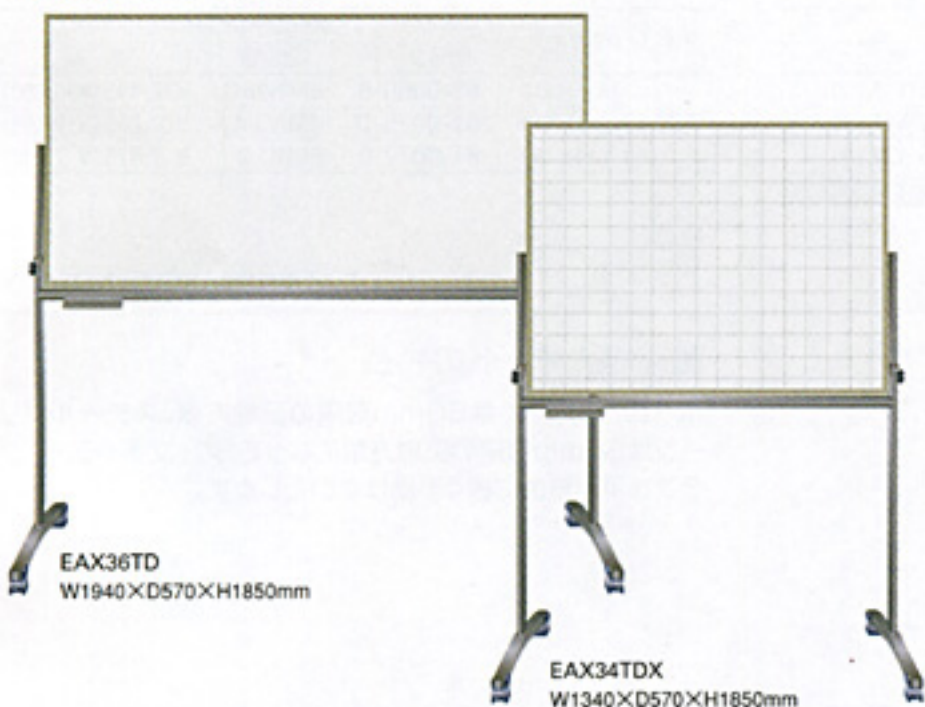

脚付ボード

■ 片面ボード ●粉受け付

タイプ	板面W×Hmm	商品コード	品番	価格
無地	1820×920	61-0049-0	EAX36T	¥70,035 (¥66,700)
	1220×920	61-0050-0	EAX34T	¥57,015 (¥54,300)
罫線入 (50mm方眼)	1820×920	61-0051-0	EAX36TX	¥74,760 (¥71,200)
	1220×920	61-0052-0	EAX34TX	¥61,530 (¥58,600)

■ 両面ボード ●粉受け付

タイプ	板面W×Hmm	商品コード	品番	価格
両面無地	1820×920	61-0058-0	EAX36TD	¥97,230 (¥92,600)
	1220×920	61-0059-0	EAX34TD	¥76,965 (¥73,300)
罫線入/無地 (50mm方眼)	1820×920	61-0060-0	EAX36TDX	¥102,270 (¥97,400)
	1220×920	61-0061-0	EAX34TDX	¥81,795 (¥77,900)

掲示ボード (ワンウェイ/ピンタイプ)

EKAX36

EKAX34

EKAX23

タイプ	板面W×Hmm	商品コード	品番	価格
掲示ボード	1820×920	61-0066-0	EKAX36	¥33,180 (¥31,600)
	1220×920	61-0067-0	EKAX34	¥25,410 (¥24,200)
	920×620	61-0068-0	EKAX23	¥14,385 (¥13,700)

共通仕様
 板面/ビニールスポンジレザー貼り
 板面カラー/アイボリー
 (付属品)
 黒面釘×6ヶ、吊金具、取付用金具付

共通仕様(脚付ボード)

板面/ニッケルホーローホワイト
 フレーム/アルミ押し出し成形
 アルミ製粉受け、
 マーカーボックス付
 脚部(脚付)/アルミダイキャスト
 キャスター固定ストッパー付、
 スチールパイプ
 (付属品)
 黒ボードマーカー/23サイズ黒×1本
 34・36サイズ黒、赤×各1本
 黒ラール×1個
 黒マグネット×2個
 黒吊金具、取付用金具付