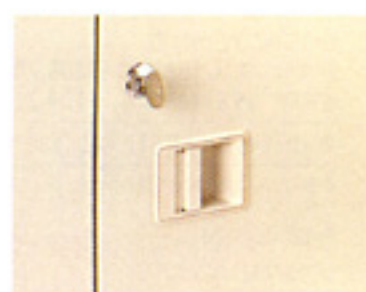

引出しのラッチ

スチール引戸、3枚スチール引戸、3枚ガラス引戸はラッチ付引手です。

引出しのラッチ

安全なラッチ付。引手をひくだけでラッチが外れ、閉めると自動的にラッチが作動。万一の地震の際にも飛び出したりすることがありません。

引出しのロック

各段の引出しは1回のキー操作で全段がロックされるオールロック方式です。

リバーシブルキー

キーはすべて、リバーシブルキー(方向性のない)で差しまちがいのないタイプです。(ケン戸型を除く)

引出しのレール

専用のサスペンションレールで引出しの操作はスムーズ。有効内寸法が100%活かされます。

引出しのセーフティロック

1つの引出しを引きはじめると他の引出しが自動的にロックされるので、本体が前に倒れる心配はありません。

強化ガラス(ガラス引戸型)

普通ガラスの3~5倍の強度で割れにくく、割れても細かい粒状になる5mm強化ガラスを採用。

※TG、HG型は3mm熱処理ガラス

ジョイント(上下)

システム収納家具は、上下・左右連結式です。連結金具は各ユニットに標準で付いています。

ジョイント(左右)

VGタイプ設置例

壁面収納

壁面を有効に使う、最もスタンダードな設置方法です。

間仕切り収納

部屋を仕切る間仕切りとして、ご利用できます。収納家具を背中合わせに設置し、安全のため前後の家具を連結してご使用ください。

■ 背中合わせ固定金具 P516