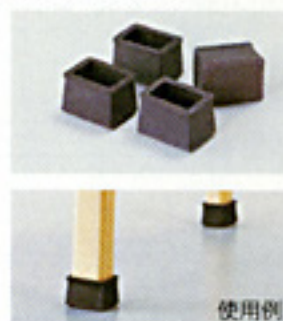

共通仕様

天板/ナラ楕円天板
天板厚/40mm
脚部/ガス圧上下収納機能
格納式キャスター(エラストマーゴム)

木製チェア

肘付
95-9001-□
LCH-01
¥64,470 (¥61,400) ⊕
W520×D540×H900 SH425mm
■梱包2個入

半肘
95-9002-□
LCH-02
¥64,470 (¥61,400) ⊕
W520×D540×H900 SH425mm
■梱包2個入

肘無し
95-9003-□
LCH-03
¥66,465 (¥63,300) ⊕
W520×D540×H900 SH425mm
■梱包2個入

カラー プリントレザー

-B(ブルー) -1 -M(グリーン) -2 -PN(ピンク) -3

オプション

■杖ホルダー

95-9007-0
¥2,205 (¥2,100)

■ブラキャップ

95-9006-0
¥2,835 (¥2,700)

共通仕様
●背座材/ラバーウッド、成形合板
背座/ビニールレザー、ウレタンフォーム
脚部/ブナ成形材

使用例