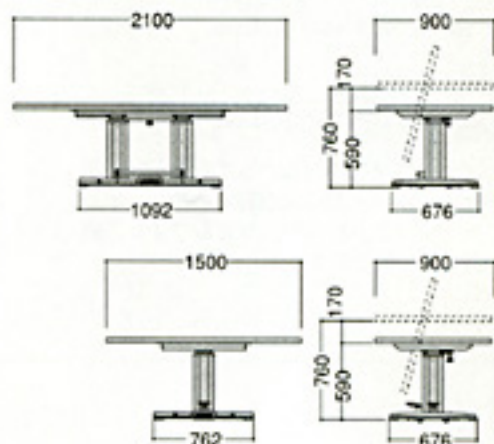

■ワンタッチ上下天板

昇降は天板下のレバー操作だけのワンタッチで使いやすいポジションに高さ調節できます。

メモリ付

■省スペース収納天板

収納時には、天板を傾斜させて収納できますので、収納スペースを少なくできます。

昇降テーブル

95-9005-0
LXBS10T-NH921
¥554,400 (¥528,000)
W2100×D900×H760~590mm

95-9004-0
LXS10T-NH915
¥336,000 (¥320,000)
W1500×D900×H760~590mm

共通仕様

天板/ナラ楕円天板
天板厚/40mm
脚部/ガス圧上下収納機能
格納式キャスター(エラストマーゴム)

木製チェア

肘付
95-9001-□
LCH-01
¥64,470 (¥61,400) ⊕
W520×D540×H900 SH425mm
■梱包2個入

半肘
95-9002-□
LCH-02
¥64,470 (¥61,400) ⊕
W520×D540×H900 SH425mm
■梱包2個入

肘無し
95-9003-□
LCH-03
¥66,465 (¥63,300) ⊕
W520×D540×H900 SH425mm
■梱包2個入

カラー プリントレザー

-B(ブルー) -1 -M(グリーン) -2 -PN(ピンク) -3

オプション

■杖ホルダー

95-9007-0
¥2,205 (¥2,100)

■ブラキャップ

95-9006-0
¥2,835 (¥2,700)

共通仕様
●背座材/ラバーウッド、成形合板
背座/ビニールレザー、ウレタンフォーム
脚部/ブナ成形材