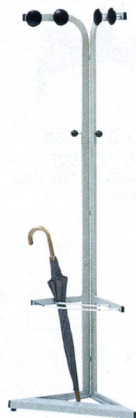

共通仕様

- 再生樹脂10%以上
- カラー/-IV(アイボリー)-1、-K(ブラック)-2

木製スライド書棚 NEW

エコ材料 不要材料

43-0272-1 MS-S90D
¥133,245(126,900)
W898×D435×H1846mm

43-0272-2 MS-S90T
¥133,245(126,900)
W898×D435×H1846mm

共通仕様

- 本体芯材/パーティクルボード
- 主材/プリント化粧板

コートハンガー

CH-300C

33-0066-0 CH-300C
¥32,025(30,500)
W380×D380×H1600mm
■本体/スチール角パイプ、メラミン焼付塗装

CH-660A

33-0075-0 CH-660A
¥38,745(36,900)
W650×D370×H1600mm
■本体/角パイプ、メラミン焼付塗装 ■ハンガー5本付