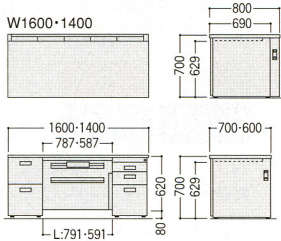

標準仕様(ロングストロークファイル引出し)		標準仕様(ロングストロークファイル引出し)			
奥行	左袖・右袖	寸法W×H/脚間Lmm	商品コード	品番	価格
D700	E袖・E袖	1600×700/791	10-2240-	ASWE-167EE	¥130,305 (¥124,100)
		1400×700/591	10-2241-	ASWE-147EE	¥124,110 (¥118,200)
	E袖・D袖	1600×700/791	10-2242-	ASWE-167ED	¥126,735 (¥120,700)
		1400×700/591	10-2243-	ASWE-147ED	¥120,645 (¥114,900)
	E袖・C袖	1600×700/791	10-2244-	ASWE-167EC	¥131,355 (¥125,100)
		1400×700/591	10-2245-	ASWE-147EC	¥125,265 (¥119,300)
	E袖・F袖	1600×700/791	10-2246-	ASWE-167EF	¥131,355 (¥125,100)
		1400×700/591	10-2247-	ASWE-147EF	¥125,265 (¥119,300)
	D袖・E袖	1600×700/791	10-2248-	ASWE-167DE	¥126,735 (¥120,700)
		1400×700/591	10-2249-	ASWE-147DE	¥120,645 (¥114,900)
	D袖・D袖	1600×700/791	10-2250-	ASWE-167DD	¥123,165 (¥117,300)
		1400×700/591	10-2251-	ASWE-147DD	¥116,970 (¥111,400)
	D袖・C袖	1600×700/791	10-2252-	ASWE-167DC	¥127,785 (¥121,700)
		1400×700/591	10-2253-	ASWE-147DC	¥121,590 (¥115,800)
	D袖・F袖	1600×700/791	10-2254-	ASWE-167DF	¥127,785 (¥121,700)
		1400×700/591	10-2255-	ASWE-147DF	¥121,590 (¥115,800)
	C袖・E袖	1600×700/791	10-2256-	ASWE-167CE	¥131,355 (¥125,100)
		1400×700/591	10-2257-	ASWE-147CE	¥125,265 (¥119,300)
	C袖・D袖	1600×700/791	10-2258-	ASWE-167CD	¥127,785 (¥121,700)
		1400×700/591	10-2259-	ASWE-147CD	¥121,590 (¥115,800)
	C袖・C袖	1600×700/791	10-2260-	ASWE-167CC	¥132,510 (¥126,200)
		1400×700/591	10-2261-	ASWE-147CC	¥126,315 (¥120,300)
	C袖・F袖	1600×700/791	10-2262-	ASWE-167CF	¥132,510 (¥126,200)
		1400×700/591	10-2263-	ASWE-147CF	¥126,315 (¥120,300)
F袖・E袖	1600×700/791	10-2264-	ASWE-167FE	¥131,355 (¥125,100)	
	1400×700/591	10-2265-	ASWE-147FE	¥125,265 (¥119,300)	
F袖・D袖	1600×700/791	10-2266-	ASWE-167FD	¥127,785 (¥121,700)	
	1400×700/591	10-2267-	ASWE-147FD	¥121,590 (¥115,800)	
F袖・C袖	1600×700/791	10-2268-	ASWE-167FC	¥132,510 (¥126,200)	
	1400×700/591	10-2269-	ASWE-147FC	¥126,315 (¥120,300)	
F袖・F袖	1600×700/791	10-2270-	ASWE-167FF	¥132,510 (¥126,200)	
	1400×700/591	10-2271-	ASWE-147FF	¥126,315 (¥120,300)	
E袖・E袖	1600×700/791	10-2272-	ASWE-166EE	¥123,795 (¥117,900)	
	1400×700/591	10-2273-	ASWE-146EE	¥117,915 (¥112,300)	
E袖・D袖	1600×700/791	10-2274-	ASWE-166ED	¥120,330 (¥114,600)	
	1400×700/591	10-2275-	ASWE-146ED	¥114,135 (¥108,700)	
E袖・C袖	1600×700/791	10-2276-	ASWE-166EC	¥121,590 (¥115,800)	
	1400×700/591	10-2277-	ASWE-146EC	¥115,605 (¥110,100)	
E袖・F袖	1600×700/791	10-2278-	ASWE-166EF	¥121,590 (¥115,800)	
	1400×700/591	10-2279-	ASWE-146EF	¥115,605 (¥110,100)	
D袖・E袖	1600×700/791	10-2280-	ASWE-166DE	¥120,330 (¥114,600)	
	1400×700/591	10-2281-	ASWE-146DE	¥114,135 (¥108,700)	
D袖・D袖	1600×700/791	10-2282-	ASWE-166DD	¥116,655 (¥111,100)	
	1400×700/591	10-2283-	ASWE-146DD	¥110,460 (¥105,200)	
D袖・C袖	1600×700/791	10-2284-	ASWE-166DC	¥118,125 (¥112,500)	
	1400×700/591	10-2285-	ASWE-146DC	¥112,035 (¥106,700)	
D袖・F袖	1600×700/791	10-2286-	ASWE-166DF	¥118,125 (¥112,500)	
	1400×700/591	10-2287-	ASWE-146DF	¥112,035 (¥106,700)	
C袖・E袖	1600×700/791	10-2288-	ASWE-166CE	¥121,590 (¥115,800)	
	1400×700/591	10-2289-	ASWE-146CE	¥115,605 (¥110,100)	
C袖・D袖	1600×700/791	10-2290-	ASWE-166CD	¥118,125 (¥112,500)	
	1400×700/591	10-2291-	ASWE-146CD	¥112,035 (¥106,700)	
C袖・C袖	1600×700/791	10-2292-	ASWE-166CC	¥119,490 (¥113,800)	
	1400×700/591	10-2293-	ASWE-146CC	¥113,400 (¥108,000)	
C袖・F袖	1600×700/791	10-2294-	ASWE-166CF	¥119,490 (¥113,800)	
	1400×700/591	10-2295-	ASWE-146CF	¥113,400 (¥108,000)	
F袖・E袖	1600×700/791	10-2296-	ASWE-166FE	¥121,590 (¥115,800)	
	1400×700/591	10-2297-	ASWE-146FE	¥115,605 (¥110,100)	
F袖・D袖	1600×700/791	10-2298-	ASWE-166FD	¥118,125 (¥112,500)	
	1400×700/591	10-2299-	ASWE-146FD	¥112,035 (¥106,700)	
F袖・C袖	1600×700/791	10-2300-	ASWE-166FC	¥119,490 (¥113,800)	
	1400×700/591	10-2301-	ASWE-146FC	¥113,400 (¥108,000)	
F袖・F袖	1600×700/791	10-2302-	ASWE-166FF	¥119,490 (¥113,800)	
	1400×700/591	10-2303-	ASWE-146FF	¥113,400 (¥108,000)