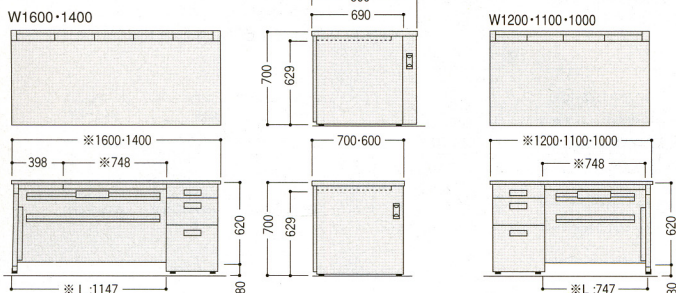

サイズバリエーション