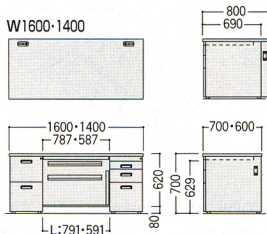

仕様

- ●再生樹脂10%以上
- 天板/スチール、メラミン化粧板張り
- 前後面ポストフォーム加工
- サイドABS樹脂エッジ、コードホール2ヶ付
- 本体脚/スチール、粉体塗装、脚上: ABS樹脂カバー
- 袖箱/スチール、粉体塗装、開閉表示付オールロック錠
- ラッチ付(センター引出し、ペントレー引出しを除く)
- ファイル引出し: ダブルサスペンションレール (D800・700・600)