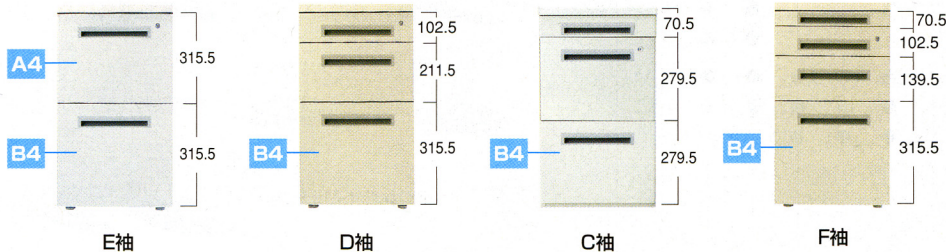

# ■ 袖箱タイプをお選び下さい

ファイル収納が多ければ2段袖、CD-ROM収納には3段袖など収納量に合わせてお選びください。  
右袖・左袖の組み合わせは自由です。