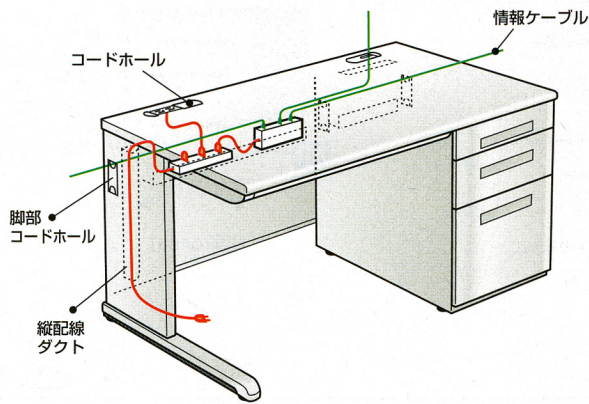

■ コードホール配線

ASSEタイプは、脚部配線口を通して横配線が可能です。机上へは天板左右のコードホールから配線ができ、オプションのコンセントや情報コネクタの取り付けができます。

ASSE-127DRCG

平机 (D800・D700・D600)

再生材料 別設計