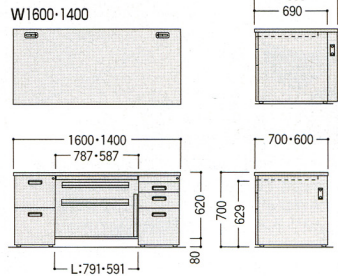

両袖机 (D800・D700・D600)

147EDPG

奥行	左袖・右袖	寸法W×H/脚間Lmm	商品コード	品番	価格
D700	E袖・E袖	1600×700/791	10-2703-□	ASSE-167EE□□	¥120,435 (¥114,700)
		1400×700/591	10-2671-□	ASSE-147EE□□	¥114,030 (¥108,600)
	E袖・D袖	1600×700/791	10-2704-□	ASSE-167ED□□	¥116,760 (¥111,200)
		1400×700/591	10-2672-□	ASSE-147ED□□	¥110,355 (¥105,100)
	E袖・C袖	1600×700/791	10-2705-□	ASSE-167EC□□	¥118,650 (¥113,000)
		1400×700/591	10-2673-□	ASSE-147EC□□	¥112,245 (¥106,900)
	E袖・F袖	1600×700/791	10-2706-□	ASSE-167EF□□	¥118,650 (¥113,000)
		1400×700/591	10-2674-□	ASSE-147EF□□	¥112,245 (¥106,900)
	D袖・E袖	1600×700/791	10-2707-□	ASSE-167DE□□	¥116,760 (¥111,200)
		1400×700/591	10-2675-□	ASSE-147DE□□	¥110,355 (¥105,100)
	D袖・D袖	1600×700/791	10-2708-□	ASSE-167DD□□	¥113,295 (¥107,900)
		1400×700/591	10-2676-□	ASSE-147DD□□	¥106,890 (¥101,800)
	D袖・C袖	1600×700/791	10-2709-□	ASSE-167DC□□	¥115,080 (¥109,600)
		1400×700/591	10-2677-□	ASSE-147DC□□	¥108,780 (¥103,600)
	D袖・F袖	1600×700/791	10-2710-□	ASSE-167DF□□	¥115,080 (¥109,600)
		1400×700/591	10-2678-□	ASSE-147DF□□	¥108,780 (¥103,600)
	C袖・E袖	1600×700/791	10-2711-□	ASSE-167CE□□	¥118,650 (¥113,000)
		1400×700/591	10-2679-□	ASSE-147CE□□	¥112,245 (¥106,900)
	C袖・D袖	1600×700/791	10-2712-□	ASSE-167CD□□	¥115,080 (¥109,600)
		1400×700/591	10-2680-□	ASSE-147CD□□	¥108,780 (¥103,600)
	C袖・C袖	1600×700/791	10-2713-□	ASSE-167CC□□	¥116,970 (¥111,400)
		1400×700/591	10-2681-□	ASSE-147CC□□	¥110,565 (¥105,300)
	C袖・F袖	1600×700/791	10-2714-□	ASSE-167CF□□	¥116,970 (¥111,400)
		1400×700/591	10-2682-□	ASSE-147CF□□	¥110,565 (¥105,300)
F袖・E袖	1600×700/791	10-2715-□	ASSE-167FE□□	¥118,650 (¥113,000)	
	1400×700/591	10-2683-□	ASSE-147FE□□	¥112,245 (¥106,900)	
F袖・D袖	1600×700/791	10-2716-□	ASSE-167FD□□	¥115,080 (¥109,600)	
	1400×700/591	10-2684-□	ASSE-147FD□□	¥108,780 (¥103,600)	
F袖・C袖	1600×700/791	10-2717-□	ASSE-167FC□□	¥116,970 (¥111,400)	
	1400×700/591	10-2685-□	ASSE-147FC□□	¥110,565 (¥105,300)	
F袖・F袖	1600×700/791	10-2718-□	ASSE-167FF□□	¥116,970 (¥111,400)	
	1400×700/591	10-2686-□	ASSE-147FF□□	¥110,565 (¥105,300)	
D800	E袖・E袖	1600×700/791	10-2623-□	ASSE-168EE□□	¥127,155 (¥121,100)
		1400×700/591	10-2624-□	ASSE-148EE□□	¥120,330 (¥114,600)
	E袖・D袖	1600×700/791	10-2625-□	ASSE-148ED□□	¥116,760 (¥111,200)
		1400×700/591	10-2626-□	ASSE-168ED□□	¥123,480 (¥117,600)
	E袖・C袖	1600×700/791	10-2627-□	ASSE-148EC□□	¥125,370 (¥119,400)
		1400×700/591	10-2628-□	ASSE-168EC□□	¥118,650 (¥113,000)
	E袖・F袖	1600×700/791	10-2629-□	ASSE-168EF□□	¥125,370 (¥119,400)
		1400×700/591	10-2630-□	ASSE-148EF□□	¥118,650 (¥113,000)
	D袖・E袖	1600×700/791	10-2631-□	ASSE-168DE□□	¥123,480 (¥117,600)
		1400×700/591	10-2632-□	ASSE-148DE□□	¥116,760 (¥111,200)
	D袖・D袖	1600×700/791	10-2633-□	ASSE-168DD□□	¥120,015 (¥114,300)
		1400×700/591	10-2634-□	ASSE-148DD□□	¥113,190 (¥107,800)
	D袖・C袖	1600×700/791	10-2635-□	ASSE-168DC□□	¥121,695 (¥115,900)
		1400×700/591	10-2636-□	ASSE-148DC□□	¥114,975 (¥109,500)
	D袖・F袖	1600×700/791	10-2637-□	ASSE-168DF□□	¥121,695 (¥115,900)
		1400×700/591	10-2638-□	ASSE-148DF□□	¥114,975 (¥109,500)
	C袖・E袖	1600×700/791	10-2639-□	ASSE-168CE□□	¥125,370 (¥119,400)
		1400×700/591	10-2640-□	ASSE-148CE□□	¥118,650 (¥113,000)
	C袖・D袖	1600×700/791	10-2641-□	ASSE-168CD□□	¥121,695 (¥115,900)
		1400×700/591	10-2642-□	ASSE-148CD□□	¥114,975 (¥109,500)
	C袖・C袖	1600×700/791	10-2643-□	ASSE-168CC□□	¥123,585 (¥117,700)
		1400×700/591	10-2644-□	ASSE-148CC□□	¥116,865 (¥111,300)
	C袖・F袖	1600×700/791	10-2645-□	ASSE-168CF□□	¥123,585 (¥117,700)
		1400×700/591	10-2646-□	ASSE-148CF□□	¥116,865 (¥111,300)
F袖・E袖	1600×700/791	10-2647-□	ASSE-168FE□□	¥125,370 (¥119,400)	
	1400×700/591	10-2648-□	ASSE-148FE□□	¥114,975 (¥109,500)	
F袖・D袖	1600×700/791	10-2649-□	ASSE-168FD□□	¥121,695 (¥115,900)	
	1400×700/591	10-2650-□	ASSE-148FD□□	¥114,975 (¥109,500)	
F袖・C袖	1600×700/791	10-2651-□	ASSE-168FC□□	¥123,585 (¥117,700)	
	1400×700/591	10-2652-□	ASSE-148FC□□	¥116,865 (¥111,300)	
F袖・F袖	1600×700/791	10-2653-□	ASSE-168FF□□	¥123,585 (¥117,700)	
	1400×700/591	10-2654-□	ASSE-148FF□□	¥116,865 (¥111,300)	
D600	E袖・E袖	1600×700/791	10-2687-□	ASSE-166EE□□	¥118,755 (¥113,100)
		1400×700/591	10-2655-□	ASSE-146EE□□	¥112,350 (¥107,000)
	E袖・D袖	1600×700/791	10-2688-□	ASSE-166ED□□	¥115,080 (¥109,600)
		1400×700/591	10-2656-□	ASSE-146ED□□	¥108,780 (¥103,600)
	E袖・C袖	1600×700/791	10-2689-□	ASSE-166EC□□	¥116,550 (¥111,000)
		1400×700/591	10-2657-□	ASSE-146EC□□	¥110,145 (¥104,900)
	E袖・F袖	1600×700/791	10-2690-□	ASSE-166EF□□	¥116,550 (¥111,000)
		1400×700/591	10-2658-□	ASSE-146EF□□	¥110,145 (¥104,900)
	D袖・E袖	1600×700/791	10-2691-□	ASSE-166DE□□	¥115,080 (¥109,600)
		1400×700/591	10-2659-□	ASSE-146DE□□	¥108,780 (¥103,600)
	D袖・D袖	1600×700/791	10-2692-□	ASSE-166DD□□	¥111,510 (¥106,200)
		1400×700/591	10-2660-□	ASSE-146DD□□	¥105,105 (¥100,100)
	D袖・C袖	1600×700/791	10-2693-□	ASSE-166DC□□	¥112,875 (¥107,500)
		1400×700/591	10-2661-□	ASSE-146DC□□	¥106,575 (¥101,500)
	D袖・F袖	1600×700/791	10-2694-□	ASSE-166DF□□	¥112,875 (¥107,500)
		1400×700/591	10-2662-□	ASSE-146DF□□	¥106,575 (¥101,500)
	C袖・E袖	1600×700/791	10-2695-□	ASSE-166CE□□	¥116,550 (¥111,000)
		1400×700/591	10-2663-□	ASSE-146CE□□	¥110,145 (¥104,900)
	C袖・D袖	1600×700/791	10-2696-□	ASSE-166CD□□	¥112,875 (¥107,500)
		1400×700/591	10-2664-□	ASSE-146CD□□	¥106,575 (¥101,500)
	C袖・C袖	1600×700/791	10-2697-□	ASSE-166CC□□	¥114,450 (¥109,000)
		1400×700/591	10-2665-□	ASSE-146CC□□	¥108,045 (¥102,900)
	C袖・F袖	1600×700/791	10-2698-□	ASSE-166CF□□	¥114,450 (¥109,000)
		1400×700/591	10-2666-□	ASSE-146CF□□	¥108,045 (¥102,900)
F袖・E袖	1600×700/791	10-2699-□	ASSE-166FE□□	¥116,550 (¥111,000)	
	1400×700/591	10-2667-□	ASSE-146FE□□	¥110,145 (¥104,900)	
F袖・D袖	1600×700/791	10-2700-□	ASSE-166FD□□	¥112,875 (¥107,500)	
	1400×700/591	10-2668-□	ASSE-146FD□□	¥106,575 (¥101,500)	
F袖・C袖	1600×700/791	10-2701-□	ASSE-166FC□□	¥114,450 (¥109,000)	
	1400×700/591	10-2669-□	ASSE-146FC□□	¥108,045 (¥102,900)	
F袖・F袖	1600×700/791	10-2702-□	ASSE-166FF□□	¥114,450 (¥109,000)	
	1400×700/591	10-2670-□	ASSE-146FF□□	¥108,045 (¥102,900)	