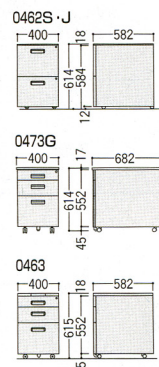

■3タイプのワゴンからお選びいただけます

平机とワゴンの組み合わせは、ワーキーやOAの配線替えにもワゴンの移動でスムーズに対応。
収納量に合わせ3タイプのワゴンからお選びいただけます。

天板・本体カラー	
天板/ P(パールアルダー)	P
本体/ G(ニューグレー)	G
	-3
天板/ P(パールアルダー)	P
本体/ E(エグレー)	E 変
	-4

平机(D800・D700・D600)

奥行	寸法W×H/脚間Lmm	商品コード	品番	価格
D800	2000×700/1903	10-2827-□	ASSE-208H□□□	¥105,420(¥100,400)
	1800×700/1703	10-2828-□	ASSE-188H□□□	¥ 83,055(¥ 79,100)
	1600×700/1503	10-2829-□	ASSE-168H□□□	¥ 72,765(¥ 69,300)
	1400×700/1303	10-2830-□	ASSE-148H□□□	¥ 68,670(¥ 65,400)
	1200×700/1103	10-2831-□	ASSE-128H□□□	¥ 63,945(¥ 60,900)
	1100×700/1003	10-2832-□	ASSE-118H□□□	¥ 62,055(¥ 59,100)
	1000×700/ 903	10-2833-□	ASSE-108H□□□	¥ 60,375(¥ 57,500)
	800×700/ 703	10-2834-□	ASSE-088H□□□	¥ 58,695(¥ 55,900)
D700	2000×700/1903	10-2835-□	ASSE-207H□□□	¥ 91,035(¥ 86,700)
	1800×700/1703	10-2836-□	ASSE-187H□□□	¥ 76,230(¥ 72,600)
	1600×700/1503	10-2837-□	ASSE-167H□□□	¥ 68,145(¥ 64,900)
	1400×700/1303	10-2838-□	ASSE-147H□□□	¥ 64,575(¥ 61,500)
	1200×700/1103	10-2839-□	ASSE-127H□□□	¥ 58,380(¥ 55,600)
	1100×700/1003	10-2840-□	ASSE-117H□□□	¥ 56,595(¥ 53,900)
	1000×700/ 903	10-2841-□	ASSE-107H□□□	¥ 54,810(¥ 52,200)
	800×700/ 703	10-2842-□	ASSE-087H□□□	¥ 53,445(¥ 50,900)
D600	1600×700/1503	10-2843-□	ASSE-166H□□□	¥ 64,575(¥ 61,500)
	1400×700/1303	10-2844-□	ASSE-146H□□□	¥ 60,795(¥ 57,900)
	1200×700/1103	10-2845-□	ASSE-126H□□□	¥ 56,070(¥ 53,400)
	1100×700/1003	10-2846-□	ASSE-116H□□□	¥ 54,075(¥ 51,500)
	1000×700/ 903	10-2847-□	ASSE-106H□□□	¥ 52,185(¥ 49,700)
	800×700/ 703	10-2848-□	ASSE-086H□□□	¥ 50,715(¥ 48,300)

天板・本体カラー	
天板/ P(パールアルダー)	P
本体/ G(ニューグレー)	G
	-3
天板/ P(パールアルダー)	P
本体/ E(エグレー)	E 変
	-4

サイズバリエーション

ワゴン

本体カラー	
W(ホワイトグレー)	-9
G(ニューグレー)	-1
E(エグレー)	変-2