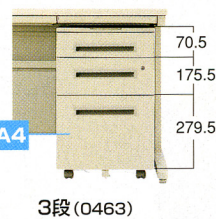

■3タイプのワゴンからお選びいただけます

平机とワゴンの組み合わせは、ワーキーやOAの配線替えにもワゴンの移動でスムーズに対応。
収納量に合わせ3タイプのワゴンからお選びいただけます。

2段 (0462S-J)

3段 (0463)

天板・本体カラー	
天板/ P(パールアルダー)	P
本体/ G(ニューグレー)	G
	-3
天板/ P(パールアルダー)	P
本体/ E(エグレー)	E 変
	-4

平机(D800・D700・D600)

127HPG

奥行	寸法W×H/脚間Lmm	商品コード	品番	価格
D800	2000×700/1903	10-2827-□	ASSE-208H□□□	¥105,420(¥100,400)
	1800×700/1703	10-2828-□	ASSE-188H□□□	¥ 83,055(¥ 79,100)
	1600×700/1503	10-2829-□	ASSE-168H□□□	¥ 72,765(¥ 69,300)
	1400×700/1303	10-2830-□	ASSE-148H□□□	¥ 68,670(¥ 65,400)
	1200×700/1103	10-2831-□	ASSE-128H□□□	¥ 63,945(¥ 60,900)
	1100×700/1003	10-2832-□	ASSE-118H□□□	¥ 62,055(¥ 59,100)
	1000×700/ 903	10-2833-□	ASSE-108H□□□	¥ 60,375(¥ 57,500)
	800×700/ 703	10-2834-□	ASSE-088H□□□	¥ 58,695(¥ 55,900)
D700	2000×700/1903	10-2835-□	ASSE-207H□□□	¥ 91,035(¥ 86,700)
	1800×700/1703	10-2836-□	ASSE-187H□□□	¥ 76,230(¥ 72,600)
	1600×700/1503	10-2837-□	ASSE-167H□□□	¥ 68,145(¥ 64,900)
	1400×700/1303	10-2838-□	ASSE-147H□□□	¥ 64,575(¥ 61,500)
	1200×700/1103	10-2839-□	ASSE-127H□□□	¥ 58,380(¥ 55,600)
	1100×700/1003	10-2840-□	ASSE-117H□□□	¥ 56,595(¥ 53,900)
	1000×700/ 903	10-2841-□	ASSE-107H□□□	¥ 54,810(¥ 52,200)
	800×700/ 703	10-2842-□	ASSE-087H□□□	¥ 53,445(¥ 50,900)
D600	1600×700/1503	10-2843-□	ASSE-166H□□□	¥ 64,575(¥ 61,500)
	1400×700/1303	10-2844-□	ASSE-146H□□□	¥ 60,795(¥ 57,900)
	1200×700/1103	10-2845-□	ASSE-126H□□□	¥ 56,070(¥ 53,400)
	1100×700/1003	10-2846-□	ASSE-116H□□□	¥ 54,075(¥ 51,500)
	1000×700/ 903	10-2847-□	ASSE-106H□□□	¥ 52,185(¥ 49,700)
	800×700/ 703	10-2848-□	ASSE-086H□□□	¥ 50,715(¥ 48,300)

タイプ	寸法W×D×Hmm	商品コード	品番	価格
ストッパー付2段	400×582×614	10-2602-□	ASWE-0462S□□	¥58,695(¥55,900)
2段	400×582×614	10-2604-□	ASWE-0462J□□	¥54,075(¥51,500)
3段	400×582×615	10-2606-□	ASWE-0463□□	¥51,450(¥49,000)
ロングストローク3段	400×682×614	10-2608-□	ASWEC-0473□□	¥68,985(¥65,700)