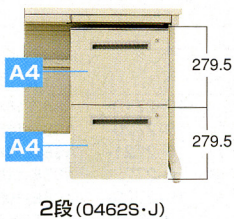

■3タイプのワゴンからお選びいただけます

平机とワゴンの組み合わせは、ワーキーやOAの配線替えにもワゴンの移動でスムーズに対応。
収納量に合わせ3タイプのワゴンからお選びいただけます。

2段 (0462S-J)

3段 (0463)

天板・本体カラー	
天板/ P(パールアルダー)	P
本体/ G(ニューグレー)	G
	-3
天板/ P(パールアルダー)	P
本体/ E(エグレー)	E 変
	-4

平机(D800・D700・D600)

127HPG

奥行	寸法W×H/脚間Lmm	商品コード	品番	価格
D800	2000×700/1903	10-2827-□	ASSE-208H□□□	¥105,420(¥100,400)
	1800×700/1703	10-2828-□	ASSE-188H□□□	¥ 83,055(¥ 79,100)
	1600×700/1503	10-2829-□	ASSE-168H□□□	¥ 72,765(¥ 69,300)
	1400×700/1303	10-2830-□	ASSE-148H□□□	¥ 68,670(¥ 65,400)
	1200×700/1103	10-2831-□	ASSE-128H□□□	¥ 63,945(¥ 60,900)
	1100×700/1003	10-2832-□	ASSE-118H□□□	¥ 62,055(¥ 59,100)
	1000×700/ 903	10-2833-□	ASSE-108H□□□	¥ 60,375(¥ 57,500)
	800×700/ 703	10-2834-□	ASSE-088H□□□	¥ 58,695(¥ 55,900)
D700	2000×700/1903	10-2835-□	ASSE-207H□□□	¥ 91,035(¥ 86,700)
	1800×700/1703	10-2836-□	ASSE-187H□□□	¥ 76,230(¥ 72,600)
	1600×700/1503	10-2837-□	ASSE-167H□□□	¥ 68,145(¥ 64,900)
	1400×700/1303	10-2838-□	ASSE-147H□□□	¥ 64,575(¥ 61,500)
	1200×700/1103	10-2839-□	ASSE-127H□□□	¥ 58,380(¥ 55,600)
	1100×700/1003	10-2840-□	ASSE-117H□□□	¥ 56,595(¥ 53,900)
	1000×700/ 903	10-2841-□	ASSE-107H□□□	¥ 54,810(¥ 52,200)
	800×700/ 703	10-2842-□	ASSE-087H□□□	¥ 53,445(¥ 50,900)
D600	1600×700/1503	10-2843-□	ASSE-166H□□□	¥ 64,575(¥ 61,500)
	1400×700/1303	10-2844-□	ASSE-146H□□□	¥ 60,795(¥ 57,900)
	1200×700/1103	10-2845-□	ASSE-126H□□□	¥ 56,070(¥ 53,400)
	1100×700/1003	10-2846-□	ASSE-116H□□□	¥ 54,075(¥ 51,500)
	1000×700/ 903	10-2847-□	ASSE-106H□□□	¥ 52,185(¥ 49,700)
	800×700/ 703	10-2848-□	ASSE-086H□□□	¥ 50,715(¥ 48,300)

タイプ	寸法W×D×Hmm	商品コード	品番	価格
ストッパー付2段	400×582×614	10-2602-□	ASWE-0462S□□	¥58,695(¥55,900)
2段	400×582×614	10-2604-□	ASWE-0462J□□	¥54,075(¥51,500)
3段	400×582×615	10-2606-□	ASWE-0463□□	¥51,450(¥49,000)
ロングストローク3段	400×682×614	10-2608-□	ASWEC-0473□□	¥68,985(¥65,700)