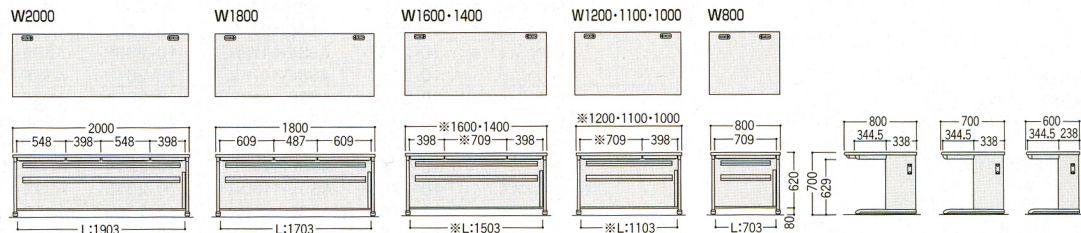

サイズバリエーション