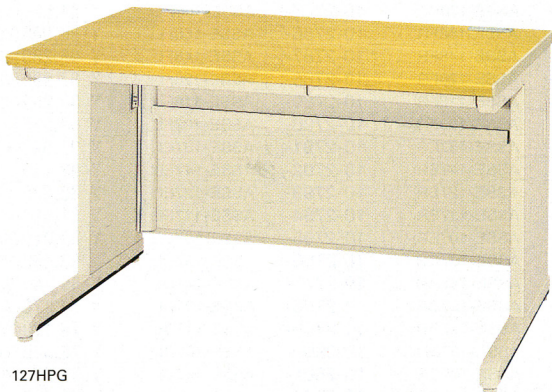

■3タイプのワゴンからお選びいただけます

平机とワゴンの組み合わせは、ワーキーやOAの配線替えにもワゴンの移動でスムーズに対応。
収納量に合わせ3タイプのワゴンからお選びいただけます。

2段 (0462S-J)

3段 (0463)

天板・本体カラー	
天板/ P(パールアルダー)	P
本体/ G(ニューグレー)	G
	-3
天板/ P(パールアルダー)	P
本体/ E(エグレー)	E 変
	-4

平机(D800・D700・D600)

127HPG

奥行	寸法W×H/脚間Lmm	商品コード	品番	価格
D800	2000×700/1903	10-2827-□	ASSE-208H□□□	¥105,420(¥100,400)
	1800×700/1703	10-2828-□	ASSE-188H□□□	¥ 83,055(¥ 79,100)
	1600×700/1503	10-2829-□	ASSE-168H□□□	¥ 72,765(¥ 69,300)
	1400×700/1303	10-2830-□	ASSE-148H□□□	¥ 68,670(¥ 65,400)
	1200×700/1103	10-2831-□	ASSE-128H□□□	¥ 63,945(¥ 60,900)
	1100×700/1003	10-2832-□	ASSE-118H□□□	¥ 62,055(¥ 59,100)
	1000×700/ 903	10-2833-□	ASSE-108H□□□	¥ 60,375(¥ 57,500)
	800×700/ 703	10-2834-□	ASSE-088H□□□	¥ 58,695(¥ 55,900)
D700	2000×700/1903	10-2835-□	ASSE-207H□□□	¥ 91,035(¥ 86,700)
	1800×700/1703	10-2836-□	ASSE-187H□□□	¥ 76,230(¥ 72,600)
	1600×700/1503	10-2837-□	ASSE-167H□□□	¥ 68,145(¥ 64,900)
	1400×700/1303	10-2838-□	ASSE-147H□□□	¥ 64,575(¥ 61,500)
	1200×700/1103	10-2839-□	ASSE-127H□□□	¥ 58,380(¥ 55,600)
	1100×700/1003	10-2840-□	ASSE-117H□□□	¥ 56,595(¥ 53,900)
	1000×700/ 903	10-2841-□	ASSE-107H□□□	¥ 54,810(¥ 52,200)
	800×700/ 703	10-2842-□	ASSE-087H□□□	¥ 53,445(¥ 50,900)
D600	1600×700/1503	10-2843-□	ASSE-166H□□□	¥ 64,575(¥ 61,500)
	1400×700/1303	10-2844-□	ASSE-146H□□□	¥ 60,795(¥ 57,900)
	1200×700/1103	10-2845-□	ASSE-126H□□□	¥ 56,070(¥ 53,400)
	1100×700/1003	10-2846-□	ASSE-116H□□□	¥ 54,075(¥ 51,500)
	1000×700/ 903	10-2847-□	ASSE-106H□□□	¥ 52,185(¥ 49,700)
	800×700/ 703	10-2848-□	ASSE-086H□□□	¥ 50,715(¥ 48,300)

天板・本体カラー	
天板/ P(パールアルダー)	P
本体/ G(ニューグレー)	G
	-3
天板/ P(パールアルダー)	P
本体/ E(エグレー)	E 変
	-4

サイズバリエーション

ワゴン

0462SG
ストッパー付2段

0462W
2段

0463G
3段

0473W
ロングストローク3段
※D700デスクにセットした場合、
天板より72mm手前に出ます。

本体カラー	
W(ホワイトグレー)	-9
G(ニューグレー)	-1
E(エグレー)	変-2