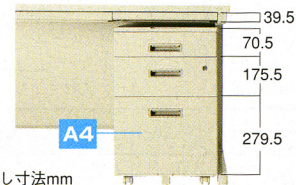

3段ワゴン

※引出し寸法mm