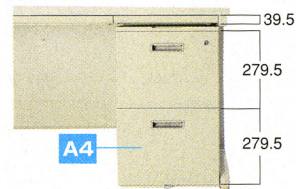

■ 平机+Wゴン

平机とワゴンの組合せは、ワーカークヤOAの配置替えにもワゴンの移動でスムーズに対応できます。また、サイドテーブルとしてのワゴンの利用も便利です。

2段ワゴン

3段ワゴン

※引出し寸法mm

平机 (D700・D800) タイプ

再生材料 分別設計