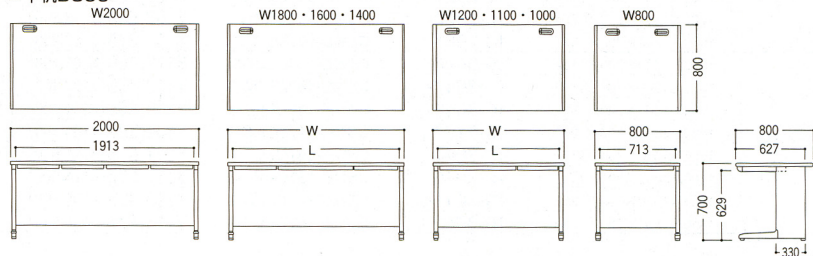

■ 平机D800

仕様

●再生樹脂10%以上

天板/スチール、メラミン化粧板

前面面: ポスチフォーム加工

サイド: ABS樹脂エッジ

コードホルダー2ヶ付

本体脚/スチール、メラミン焼付塗装

脚下: ABS樹脂カバー