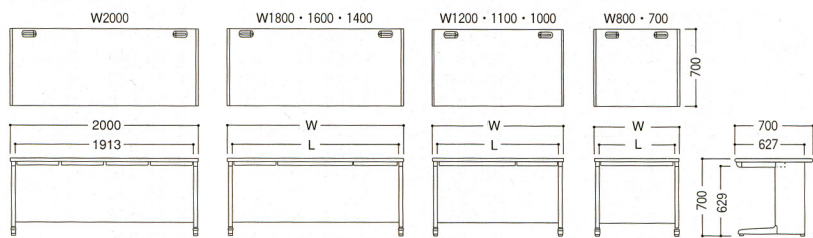

サイズバリエーション

■ 平机D700