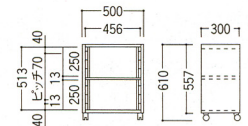

E 2: 天板(ニュージェー) 本体(エグレー)

EE 3: 天板(エグレー) 本体(エグレー)

■ **3段ワゴン (下段A4)**

仕様

- 再生樹脂10%以上
- 天板/ABS樹脂
- 本体/スチール・粉体塗装
- 引出し/ラッチ付
- キャスター/双輪キャスター(0463)
- ストッパー付低床自在キャスター(0462S)
- 低床自在キャスター(0462J)
- 転倒防止キャスター付

| タイプ | 寸法W×D×Hmm | 商品コード | 品番 | 価格 |
|----------|-------------|-----------|--------------|-------------------|
| ストッパー付2段 | 400×582×612 | 10-3031-□ | CSNE-0462S□N | ¥54,600 (¥52,000) |
| 2段 | 400×582×612 | 10-3030-□ | CSNE-0462J□N | ¥49,980 (¥47,600) |
| 3段 | 400×582×613 | 10-3032-□ | CSNE-0463□N | ¥47,775 (¥45,500) |

ファイルワゴン

■ **ECSタイプ**

52-0007-0 ECS-OPB
¥36,015 (¥34,300)

可動棚板1枚付

52-0008-0 ECS-OPA
¥34,125 (¥32,500)

可動棚板1枚付

■ **FWGEタイプ**

ニュージェー
10-1220-0 FWGE-05AG
¥16,590 (¥15,800)

ホワイトグレー
10-1220-9 FWGE-05AWW
¥16,590 (¥15,800)

W500×D300×H610mm
本体/スチール・粉体塗装、可動棚板1枚付

52-0009-0 ECS-A4CA
¥52,500 (¥50,000)

可動棚板1枚付、A4浅型トレイ12段

52-0010-0 ECS-A4CB
¥48,405 (¥46,100)

A4浅型トレイ2列4段

52-0011-0 ECS-A4S
¥56,490 (¥53,800)

A4浅型トレイ2列12段

52-0012-0 ECS-A4SL
¥52,500 (¥50,000)

A4浅型トレイ2列4段、A4深型トレイ2列4段

共通仕様(ECSタイプ)

- 再生樹脂10%以上
- 本体/スチール、粉体塗装(ニュージェー)
- 双輪キャスター付
- 外形寸法/W565×D380×H600mm
- トレイ/A4判、スチロール樹脂製
- トレイ内寸法/A4浅型: W223×D301×H36mm
- A4深型: W223×D301×H78mm