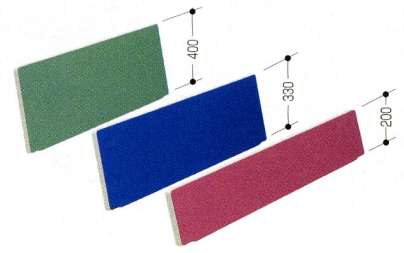

デスクパネル

張地
布

仕様
●芯材/パーティクルボード
木製、布張り、オレフィン系樹脂エッジ巻、29mm厚
■取付金具付

サイドパネルの取付け
※サイドパネル単独ではご使用になれません。
D800・D700・D600 共用
(パネル奥行515mm)

■ ニューグレーフレーム

適応デスク(Wmm)	H430mm			H330mm		
	商品コード	品番	価格	商品コード	品番	価格
2000	10-1546-□	DPNE-204-□□	¥50,925 (¥48,500)	10-1156-□	DPNE-203-□□	¥41,160 (¥39,200)
1800	10-1545-□	DPNE-184-□□	¥49,770 (¥47,400)	10-1151-□	DPNE-183-□□	¥40,215 (¥38,300)
1600	10-1544-□	DPNE-164-□□	¥43,575 (¥41,500)	10-1146-□	DPNE-163-□□	¥35,175 (¥33,500)
1400	10-1543-□	DPNE-144-□□	¥39,060 (¥37,200)	10-1142-□	DPNE-143-□□	¥31,605 (¥30,100)
1200	10-1542-□	DPNE-124-□□	¥31,605 (¥30,100)	10-1136-□	DPNE-123-□□	¥25,515 (¥24,300)
1100	10-1541-□	DPNE-114-□□	¥30,240 (¥28,800)	10-1131-□	DPNE-113-□□	¥24,255 (¥23,100)
1000	10-1540-□	DPNE-104-□□	¥29,400 (¥28,000)	10-1127-□	DPNE-103-□□	¥23,730 (¥22,600)
800	10-1539-□	DPNE-084-□□	¥28,245 (¥26,900)	10-1121-□	DPNE-083-□□	¥22,785 (¥21,700)
700	10-1538-□	DPNE-074-□□	¥27,720 (¥26,400)	10-1537-□	DPNE-073-□□	¥21,630 (¥20,600)
400	10-1547-□	DPNE-044-□□	¥22,575 (¥21,500)	10-1112-□	DPNE-043-□□	¥18,270 (¥17,400)
CSE-JP1212、JTSE-1212用(2枚組)	10-1548-□	DPNE-124W-□□	¥71,610 (¥68,200) (受)	10-1140-□	DPNE-123W-□□	¥57,855 (¥55,100) (受)
CSE-JP057、JTSE-057用(2枚組)	10-1550-□	DPNE-084W-□□	¥64,365 (¥61,300) (受)	10-1125-□	DPNE-083W-□□	¥51,975 (¥49,500) (受)
L型オペレーションデスクW1600用	10-1551-□	DPNLE-164-□□	¥58,800 (¥56,000)	10-1160-□	DPNLE-163-□□	¥47,565 (¥45,300)
L型オペレーションデスクW1200用	10-1552-□	DPNLE-124-□□	¥49,035 (¥46,700)	10-1159-□	DPNLE-123-□□	¥39,690 (¥37,800)
サイドキャビネットW400用	10-1553-□	DPNLE-044-□□	¥28,875 (¥27,500)	10-1158-□	DPNLE-043-□□	¥23,415 (¥22,300)
サイドパネル(800・700・600デスク共用)	10-1556-□	DPNE-054S-□□	¥28,875 (¥27,500)	10-1115-□	DPNE-053S-□□	¥23,415 (¥22,300)