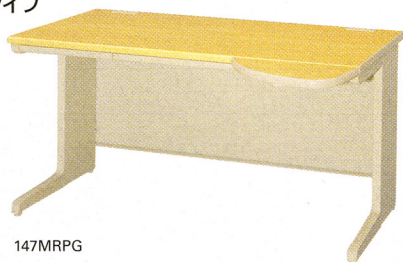

マウステーブル付デスク

■ 平机タイプ

147MRPG