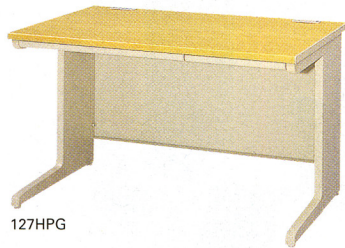

## ■ 平机

127HPG

寸法W×D×H/脚間Lmm	商品コード	品番	価格
2000×700×700/1913	10-0902-□	CSE-207H□□	¥84,420 (¥80,400)
1800×700×700/1713	10-0892-□	CSE-187H□□	¥69,615 (¥66,300)
1600×700×700/1513	10-0869-□	CSE-167H□□	¥63,840 (¥60,800)
1400×700×700/1313	10-0835-□	CSE-147H□□	¥59,115 (¥56,300)
1200×700×700/1113	10-0789-□	CSE-127H□□	¥46,095 (¥43,900)
1100×700×700/1013	10-0772-□	CSE-117H□□	¥44,625 (¥42,500)
1000×700×700/913	10-0760-□	CSE-107H□□	¥42,630 (¥40,600)
800×700×700/713	10-0744-□	CSE-087H□□	¥42,000 (¥40,000)
700×700×700/713	10-1524-□	CSE-077H□□	¥40,740 (¥38,800)