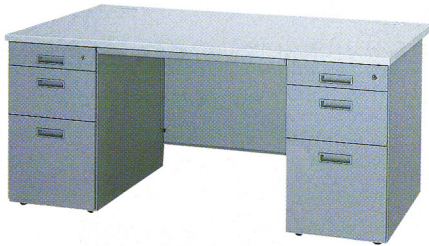

OA機器カラーにマッチするシャープなイメージのグレーです。壁面収納家具やカウンターにもFグレータイプを用意しました。

フロアダウンタイプ

再生材料 工口塗装 分別設計

■ 両袖机

168DDFF

147DCFF

■ 片袖机

127DRFF

107CLFF

左袖・右袖	寸法W×D×H/脚間Lmm	商品コード	品番	価格
C袖・C袖	1600×800×700/791	10-2883-7	CSE-168CCFF	¥108,570 (¥103,400)
	1600×700×700/791	10-2879-7	CSE-167CCFF	¥105,525 (¥100,500)
	1400×700×700/591	10-2875-7	CSE-147CCFF	¥100,170 (¥95,400)
C袖・D袖	1600×800×700/791	10-2884-7	CSE-168CDFF	¥103,215 (¥98,300)
	1600×700×700/791	10-2880-7	CSE-167CDFF	¥100,275 (¥95,500)
	1400×700×700/591	10-2876-7	CSE-147CDFF	¥94,710 (¥90,200)
D袖・C袖	1600×800×700/791	10-2885-7	CSE-168DCFF	¥103,215 (¥98,300)
	1600×700×700/791	10-2881-7	CSE-167DCFF	¥100,275 (¥95,500)
	1400×700×700/591	10-2877-7	CSE-147DCFF	¥94,710 (¥90,200)
D袖・D袖	1600×800×700/791	10-2886-7	CSE-168DDFF	¥97,965 (¥93,300)
	1600×700×700/791	10-2882-7	CSE-167DDFF	¥94,710 (¥90,200)
	1400×700×700/591	10-2878-7	CSE-147DDFF	¥89,355 (¥85,100)

■ 共通仕様詳細 >> P149

袖箱	寸法W×D×H/脚間Lmm	右片袖		左片袖		価格
		商品コード	品番	商品コード	品番	
C袖	1400×700×700/952	10-2935-7	CSE-147CRFF	10-2934-7	CSE-147CLFF	¥80,745 (¥76,900)
	1200×700×700/752	10-2931-7	CSE-127CRFF	10-2930-7	CSE-127CLFF	¥66,675 (¥63,500)
	1100×700×700/652	10-2927-7	CSE-117CRFF	10-2926-7	CSE-117CLFF	¥64,260 (¥61,200)
	1000×700×700/552	10-2923-7	CSE-107CRFF	10-2922-7	CSE-107CLFF	¥61,950 (¥59,000)
D袖	1400×700×700/952	10-2937-7	CSE-147DRFF	10-2936-7	CSE-147DLFF	¥75,285 (¥71,700)
	1200×700×700/752	10-2933-7	CSE-127DRFF	10-2932-7	CSE-127DLFF	¥61,215 (¥58,300)
	1100×700×700/652	10-2929-7	CSE-117DRFF	10-2928-7	CSE-117DLFF	¥58,905 (¥56,100)
	1000×700×700/552	10-2925-7	CSE-107DRFF	10-2924-7	CSE-107DLFF	¥56,595 (¥53,900)