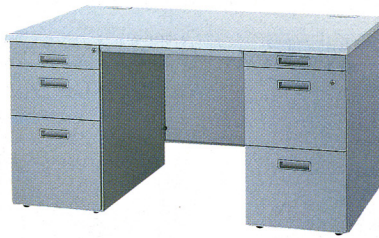

OA機器カラーにマッチするシャープなイメージのグレーです。壁面収納家具やカウンターにもFグレータイプを用意しました。

フロアダウンタイプ

再生材料 工口塗装 分別設計

■ 両袖机

168DDFF

147DCFF

■ 片袖机

127DRFF

107CLFF

左袖・右袖	寸法W×D×H/脚間Lmm	商品コード	品番	価格
C袖・C袖	1600×800×700/791	10-2883-7	CSE-168CCFF	¥108,570 (¥103,400)
	1600×700×700/791	10-2879-7	CSE-167CCFF	¥105,525 (¥100,500)
	1400×700×700/591	10-2875-7	CSE-147CCFF	¥100,170 (¥95,400)
C袖・D袖	1600×800×700/791	10-2884-7	CSE-168CDFF	¥103,215 (¥98,300)
	1600×700×700/791	10-2880-7	CSE-167CDFF	¥100,275 (¥95,500)
	1400×700×700/591	10-2876-7	CSE-147CDFF	¥94,710 (¥90,200)
D袖・C袖	1600×800×700/791	10-2885-7	CSE-168DCFF	¥103,215 (¥98,300)
	1600×700×700/791	10-2881-7	CSE-167DCFF	¥100,275 (¥95,500)
	1400×700×700/591	10-2877-7	CSE-147DCFF	¥94,710 (¥90,200)
D袖・D袖	1600×800×700/791	10-2886-7	CSE-168DDFF	¥97,965 (¥93,300)
	1600×700×700/791	10-2882-7	CSE-167DDFF	¥94,710 (¥90,200)
	1400×700×700/591	10-2878-7	CSE-147DDFF	¥89,355 (¥85,100)

■ 共通仕様詳細 >> P149

袖箱	寸法W×D×H/脚間Lmm	右片袖		左片袖		価格
		商品コード	品番	商品コード	品番	
C袖	1400×700×700/952	10-2935-7	CSE-147CRFF	10-2934-7	CSE-147CLFF	¥80,745 (¥76,900)
	1200×700×700/752	10-2931-7	CSE-127CRFF	10-2930-7	CSE-127CLFF	¥66,675 (¥63,500)
	1100×700×700/652	10-2927-7	CSE-117CRFF	10-2926-7	CSE-117CLFF	¥64,260 (¥61,200)
	1000×700×700/552	10-2923-7	CSE-107CRFF	10-2922-7	CSE-107CLFF	¥61,950 (¥59,000)
D袖	1400×700×700/952	10-2937-7	CSE-147DRFF	10-2936-7	CSE-147DLFF	¥75,285 (¥71,700)
	1200×700×700/752	10-2933-7	CSE-127DRFF	10-2932-7	CSE-127DLFF	¥61,215 (¥58,300)
	1100×700×700/652	10-2929-7	CSE-117DRFF	10-2928-7	CSE-117DLFF	¥58,905 (¥56,100)
	1000×700×700/552	10-2925-7	CSE-107DRFF	10-2924-7	CSE-107DLFF	¥56,595 (¥53,900)