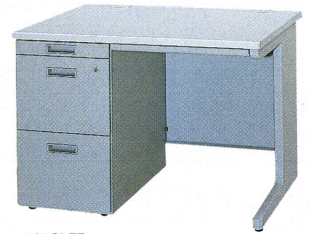

OA機器カラーにマッチするシャープなイメージのグレーです。壁面収納家具やカウンターにもFグレータイプを用意しました。

フロアダウンタイプ

再生材料 工口塗装 分別設計

■ 両袖机

168DDFF

147DCFF

■ 片袖机

127DRFF

107CLFF

左袖・右袖	寸法W×D×H/脚間Lmm	商品コード	品番	価格
C袖・C袖	1600×800×700/791	10-2883-7	CSE-168CCFF	¥108,570 (¥103,400)
	1600×700×700/791	10-2879-7	CSE-167CCFF	¥105,525 (¥100,500)
	1400×700×700/591	10-2875-7	CSE-147CCFF	¥100,170 (¥95,400)
C袖・D袖	1600×800×700/791	10-2884-7	CSE-168CDFF	¥103,215 (¥98,300)
	1600×700×700/791	10-2880-7	CSE-167CDFF	¥100,275 (¥95,500)
	1400×700×700/591	10-2876-7	CSE-147CDFF	¥94,710 (¥90,200)
D袖・C袖	1600×800×700/791	10-2885-7	CSE-168DCFF	¥103,215 (¥98,300)
	1600×700×700/791	10-2881-7	CSE-167DCFF	¥100,275 (¥95,500)
	1400×700×700/591	10-2877-7	CSE-147DCFF	¥94,710 (¥90,200)
D袖・D袖	1600×800×700/791	10-2886-7	CSE-168DDFF	¥97,965 (¥93,300)
	1600×700×700/791	10-2882-7	CSE-167DDFF	¥94,710 (¥90,200)
	1400×700×700/591	10-2878-7	CSE-147DDFF	¥89,355 (¥85,100)

■ 共通仕様詳細 >> P149

袖箱	寸法W×D×H/脚間Lmm	右片袖		左片袖		価格
		商品コード	品番	商品コード	品番	
C袖	1400×700×700/952	10-2935-7	CSE-147CRFF	10-2934-7	CSE-147CLFF	¥80,745 (¥76,900)
	1200×700×700/752	10-2931-7	CSE-127CRFF	10-2930-7	CSE-127CLFF	¥66,675 (¥63,500)
	1100×700×700/652	10-2927-7	CSE-117CRFF	10-2926-7	CSE-117CLFF	¥64,260 (¥61,200)
	1000×700×700/552	10-2923-7	CSE-107CRFF	10-2922-7	CSE-107CLFF	¥61,950 (¥59,000)
D袖	1400×700×700/952	10-2937-7	CSE-147DRFF	10-2936-7	CSE-147DLFF	¥75,285 (¥71,700)
	1200×700×700/752	10-2933-7	CSE-127DRFF	10-2932-7	CSE-127DLFF	¥61,215 (¥58,300)
	1100×700×700/652	10-2929-7	CSE-117DRFF	10-2928-7	CSE-117DLFF	¥58,905 (¥56,100)
	1000×700×700/552	10-2925-7	CSE-107DRFF	10-2924-7	CSE-107DLFF	¥56,595 (¥53,900)