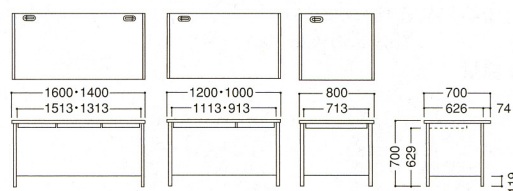

10-3106-0 ESE-127P-BGN  
¥51,240(¥48,800)

平机

再生材料

10-1206-0 ESE-127HP ¥48,510(¥46,200)

10-1207-0 ESE-127HP-BG ¥48,510(¥46,200)

■両袖机・片袖机

■脇机

■平机

ワゴン

再生材料 エコ塗装

10-3100-0 ESE-046CN ¥40,110(¥38,200)

10-3030-1 CSNE-0462JGN ¥49,980(¥47,600)

セールスマンデスク

10-3112-1 ESE-860S-CGN  
¥102,480(¥97,600)

品名	寸法W×D×H/脚間Lmm	商品コード	品番	商品コード	品番	価格
両袖机	1600×700×700 / 791	10-3109-0	ESE-167N	10-3110-0	ESE-167-BGN	¥ 73,605(¥70,100)
	1400×700×700 / 591	10-3107-0	ESE-147N	10-3108-0	ESE-147-BGN	¥ 68,985(¥65,700)
片袖机	1200×700×700 / 752	10-3105-0	ESE-127PN	10-3106-0	ESE-127P-BGN	¥ 51,240(¥48,800)
	1000×700×700 / 552	10-3103-0	ESE-107PN	10-3104-0	ESE-107P-BGN	¥ 49,035(¥46,700)
脇机	400×700×700	10-3101-0	ESE-047N	10-3102-0	ESE-047-BG	¥ 30,765(¥29,300)
	1600×700×700 / 1513	10-1216-0	ESE-167HP	10-1611-0	ESE-167HP-BG	¥ 61,950(¥59,000)
平机	1400×700×700 / 1313	10-1212-0	ESE-147HP	10-1612-0	ESE-147HP-BG	¥ 57,330(¥54,600)
	1200×700×700 / 1113	10-1206-0	ESE-127HP	10-1207-0	ESE-127HP-BG	¥ 48,510(¥46,200)
	1000×700×700 / 913	10-1202-0	ESE-107HP	10-1613-0	ESE-107HP-BG	¥ 45,885(¥43,700)
	800×700×700 / 713	10-1200-0	ESE-087HP	10-1614-0	ESE-087HP-BG	¥ 40,320(¥38,400)
ワゴン	3段 400×581×619	10-3100-0	ESE-046CN			¥ 40,110(¥38,200)
	2段 400×582×618	10-3030-1	CSNE-0462JGN			¥ 49,980(¥47,600)
セールスマンデスク	6人用 1800×900×700 / 1714	10-3112-1	ESE-860S-CGN	10-3112-2	ESE-860S-BGN	¥102,480(¥97,600)
	4人用 1200×900×700 / 1118	10-3111-1	ESE-840S-CGN	10-3111-2	ESE-840S-BGN	¥ 74,760(¥71,200)