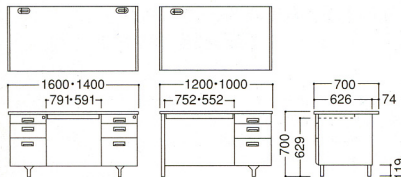

10-3106-0 ESE-127P-BGN  
¥51,240(¥48,800)

平机

再生材料

10-1206-0 ESE-127HP ¥48,510(¥46,200)

10-1207-0 ESE-127HP-BG ¥48,510(¥46,200)

■両袖机・片袖机

■脇机

■平机

ワゴン

再生材料 エコ塗装

10-3100-0 ESE-046CN ¥40,110(¥38,200)

10-3030-1 CSNE-0462JGN ¥49,980(¥47,600)

セールスマンデスク

10-3112-1 ESE-860S-CGN  
¥102,480(¥97,600)

品名	寸法W×D×H/脚間Lmm	商品コード	品番	商品コード	品番	価格
両袖机	1600×700×700 / 791	10-3109-0	ESE-167N	10-3110-0	ESE-167-BGN	¥ 73,605(¥70,100)
	1400×700×700 / 591	10-3107-0	ESE-147N	10-3108-0	ESE-147-BGN	¥ 68,985(¥65,700)
片袖机	1200×700×700 / 752	10-3105-0	ESE-127PN	10-3106-0	ESE-127P-BGN	¥ 51,240(¥48,800)
	1000×700×700 / 552	10-3103-0	ESE-107PN	10-3104-0	ESE-107P-BGN	¥ 49,035(¥46,700)
脇机	400×700×700	10-3101-0	ESE-047N	10-3102-0	ESE-047-BG	¥ 30,765(¥29,300)
	1600×700×700 / 1513	10-1216-0	ESE-167HP	10-1611-0	ESE-167HP-BG	¥ 61,950(¥59,000)
平机	1400×700×700 / 1313	10-1212-0	ESE-147HP	10-1612-0	ESE-147HP-BG	¥ 57,330(¥54,600)
	1200×700×700 / 1113	10-1206-0	ESE-127HP	10-1207-0	ESE-127HP-BG	¥ 48,510(¥46,200)
	1000×700×700 / 913	10-1202-0	ESE-107HP	10-1613-0	ESE-107HP-BG	¥ 45,885(¥43,700)
	800×700×700 / 713	10-1200-0	ESE-087HP	10-1614-0	ESE-087HP-BG	¥ 40,320(¥38,400)
ワゴン	3段 400×581×619	10-3100-0	ESE-046CN			¥ 40,110(¥38,200)
	2段 400×582×618	10-3030-1	CSNE-0462JGN			¥ 49,980(¥47,600)
セールスマンデスク	6人用 1800×900×700 / 1714	10-3112-1	ESE-860S-CGN	10-3112-2	ESE-860S-BGN	¥102,480(¥97,600)
	4人用 1200×900×700 / 1118	10-3111-1	ESE-840S-CGN	10-3111-2	ESE-840S-BGN	¥ 74,760(¥71,200)