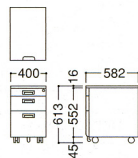

10-3106-0 ESE-127P-BGN  
¥51,240(¥48,800)

平机

再生材料

10-1206-0 ESE-127HP ¥48,510(¥46,200)

10-1207-0 ESE-127HP-BG ¥48,510(¥46,200)

■両袖机・片袖机

■脇机

■平机

ワゴン

再生材料 エコ塗装

10-3100-0 ESE-046CN ¥40,110(¥38,200)

10-3030-1 CSNE-0462JGN ¥49,980(¥47,600)

セールスマンデスク

10-3112-1 ESE-860S-CGN  
¥102,480(¥97,600)

品名	寸法W×D×H/脚間Lmm	商品コード	品番	商品コード	品番	価格
両袖机	1600×700×700 / 791	10-3109-0	ESE-167N	10-3110-0	ESE-167-BGN	¥ 73,605(¥70,100)
	1400×700×700 / 591	10-3107-0	ESE-147N	10-3108-0	ESE-147-BGN	¥ 68,985(¥65,700)
片袖机	1200×700×700 / 752	10-3105-0	ESE-127PN	10-3106-0	ESE-127P-BGN	¥ 51,240(¥48,800)
	1000×700×700 / 552	10-3103-0	ESE-107PN	10-3104-0	ESE-107P-BGN	¥ 49,035(¥46,700)
脇机	400×700×700	10-3101-0	ESE-047N	10-3102-0	ESE-047-BG	¥ 30,765(¥29,300)
	1600×700×700 / 1513	10-1216-0	ESE-167HP	10-1611-0	ESE-167HP-BG	¥ 61,950(¥59,000)
平机	1400×700×700 / 1313	10-1212-0	ESE-147HP	10-1612-0	ESE-147HP-BG	¥ 57,330(¥54,600)
	1200×700×700 / 1113	10-1206-0	ESE-127HP	10-1207-0	ESE-127HP-BG	¥ 48,510(¥46,200)
	1000×700×700 / 913	10-1202-0	ESE-107HP	10-1613-0	ESE-107HP-BG	¥ 45,885(¥43,700)
	800×700×700 / 713	10-1200-0	ESE-087HP	10-1614-0	ESE-087HP-BG	¥ 40,320(¥38,400)
ワゴン	3段 400×581×619	10-3100-0	ESE-046CN			¥ 40,110(¥38,200)
	2段 400×582×618	10-3030-1	CSNE-0462JGN			¥ 49,980(¥47,600)
セールスマンデスク	6人用 1800×900×700 / 1714	10-3112-1	ESE-860S-CGN	10-3112-2	ESE-860S-BGN	¥102,480(¥97,600)
	4人用 1200×900×700 / 1118	10-3111-1	ESE-840S-CGN	10-3111-2	ESE-840S-BGN	¥ 74,760(¥71,200)