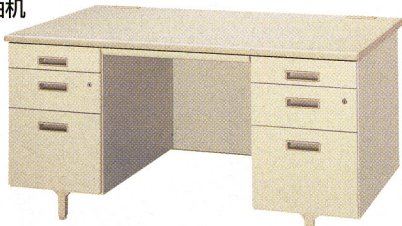

袖机

再生材料 エコ塗装

■両袖机

10-3107-0 ESE-147N  
¥68,985(¥65,700)

■脇机

10-3101-0 ESE-047N  
¥30,765(¥29,300)

■片袖机

10-3105-0 ESE-127PN  
¥51,240(¥48,800)

10-3106-0 ESE-127P-BGN  
¥51,240(¥48,800)

平机

再生材料

10-1206-0 ESE-127HP ¥48,510(¥46,200)

10-1207-0 ESE-127HP-BG ¥48,510(¥46,200)

■両袖机・片袖机

■脇机

■平机

ワゴン

再生材料 エコ塗装

10-3100-0 ESE-046CN ¥40,110(¥38,200)

10-3030-1 CSNE-0462JGN ¥49,980(¥47,600)

セールスマンデスク

10-3112-1 ESE-860S-CGN  
¥102,480(¥97,600)

品名	寸法W×D×H/脚間Lmm	商品コード	品番	商品コード	品番	価格
両袖机	1600×700×700 / 791	10-3109-0	ESE-167N	10-3110-0	ESE-167-BGN	¥ 73,605(¥70,100)
	1400×700×700 / 591	10-3107-0	ESE-147N	10-3108-0	ESE-147-BGN	¥ 68,985(¥65,700)
片袖机	1200×700×700 / 752	10-3105-0	ESE-127PN	10-3106-0	ESE-127P-BGN	¥ 51,240(¥48,800)
	1000×700×700 / 552	10-3103-0	ESE-107PN	10-3104-0	ESE-107P-BGN	¥ 49,035(¥46,700)
脇机	400×700×700	10-3101-0	ESE-047N	10-3102-0	ESE-047-BG	¥ 30,765(¥29,300)
	1600×700×700 / 1513	10-1216-0	ESE-167HP	10-1611-0	ESE-167HP-BG	¥ 61,950(¥59,000)
平机	1400×700×700 / 1313	10-1212-0	ESE-147HP	10-1612-0	ESE-147HP-BG	¥ 57,330(¥54,600)
	1200×700×700 / 1113	10-1206-0	ESE-127HP	10-1207-0	ESE-127HP-BG	¥ 48,510(¥46,200)
	1000×700×700 / 913	10-1202-0	ESE-107HP	10-1613-0	ESE-107HP-BG	¥ 45,885(¥43,700)
	800×700×700 / 713	10-1200-0	ESE-087HP	10-1614-0	ESE-087HP-BG	¥ 40,320(¥38,400)
ワゴン	3段 400×581×619	10-3100-0	ESE-046CN			¥ 40,110(¥38,200)
	2段 400×582×618	10-3030-1	CSNE-0462JGN			¥ 49,980(¥47,600)
セールスマンデスク	6人用 1800×900×700 / 1714	10-3112-1	ESE-860S-CGN	10-3112-2	ESE-860S-BGN	¥102,480(¥97,600)
	4人用 1200×900×700 / 1118	10-3111-1	ESE-840S-CGN	10-3111-2	ESE-840S-BGN	¥ 74,760(¥71,200)