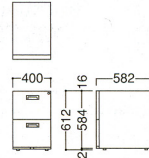

10-3106-0 ESE-127P-BGN  
¥51,240(¥48,800)

平机

再生材料

10-1206-0 ESE-127HP ¥48,510(¥46,200)

10-1207-0 ESE-127HP-BG ¥48,510(¥46,200)

■両袖机・片袖机

■脇机

■平机

ワゴン

再生材料 エコ塗装

10-3100-0 ESE-046CN ¥40,110(¥38,200)

10-3030-1 CSNE-0462JGN ¥49,980(¥47,600)

セールスマンデスク

10-3112-1 ESE-860S-CGN  
¥102,480(¥97,600)

品名	寸法W×D×H/脚間Lmm	商品コード	品番	商品コード	品番	価格
両袖机	1600×700×700 / 791	10-3109-0	ESE-167N	10-3110-0	ESE-167-BGN	¥ 73,605(¥70,100)
	1400×700×700 / 591	10-3107-0	ESE-147N	10-3108-0	ESE-147-BGN	¥ 68,985(¥65,700)
片袖机	1200×700×700 / 752	10-3105-0	ESE-127PN	10-3106-0	ESE-127P-BGN	¥ 51,240(¥48,800)
	1000×700×700 / 552	10-3103-0	ESE-107PN	10-3104-0	ESE-107P-BGN	¥ 49,035(¥46,700)
脇机	400×700×700	10-3101-0	ESE-047N	10-3102-0	ESE-047-BG	¥ 30,765(¥29,300)
	1600×700×700 / 1513	10-1216-0	ESE-167HP	10-1611-0	ESE-167HP-BG	¥ 61,950(¥59,000)
平机	1400×700×700 / 1313	10-1212-0	ESE-147HP	10-1612-0	ESE-147HP-BG	¥ 57,330(¥54,600)
	1200×700×700 / 1113	10-1206-0	ESE-127HP	10-1207-0	ESE-127HP-BG	¥ 48,510(¥46,200)
	1000×700×700 / 913	10-1202-0	ESE-107HP	10-1613-0	ESE-107HP-BG	¥ 45,885(¥43,700)
	800×700×700 / 713	10-1200-0	ESE-087HP	10-1614-0	ESE-087HP-BG	¥ 40,320(¥38,400)
ワゴン	3段 400×581×619	10-3100-0	ESE-046CN			¥ 40,110(¥38,200)
	2段 400×582×618	10-3030-1	CSNE-0462JGN			¥ 49,980(¥47,600)
セールスマンデスク	6人用 1800×900×700 / 1714	10-3112-1	ESE-860S-CGN	10-3112-2	ESE-860S-BGN	¥102,480(¥97,600)
	4人用 1200×900×700 / 1118	10-3111-1	ESE-840S-CGN	10-3111-2	ESE-840S-BGN	¥ 74,760(¥71,200)