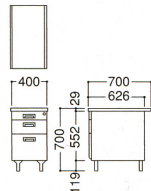

10-3106-0 ESE-127P-BGN  
¥51,240(¥48,800)

平机

再生材料

10-1206-0 ESE-127HP ¥48,510(¥46,200)

10-1207-0 ESE-127HP-BG ¥48,510(¥46,200)

■両袖机・片袖机

■脇机

■平机

ワゴン

再生材料 エコ塗装

10-3100-0 ESE-046CN ¥40,110(¥38,200)

10-3030-1 CSNE-0462JGN ¥49,980(¥47,600)

セールスマンデスク

10-3112-1 ESE-860S-CGN  
¥102,480(¥97,600)

品名	寸法W×D×H/脚間Lmm	商品コード	品番	商品コード	品番	価格
両袖机	1600×700×700 / 791	10-3109-0	ESE-167N	10-3110-0	ESE-167-BGN	¥ 73,605(¥70,100)
	1400×700×700 / 591	10-3107-0	ESE-147N	10-3108-0	ESE-147-BGN	¥ 68,985(¥65,700)
片袖机	1200×700×700 / 752	10-3105-0	ESE-127PN	10-3106-0	ESE-127P-BGN	¥ 51,240(¥48,800)
	1000×700×700 / 552	10-3103-0	ESE-107PN	10-3104-0	ESE-107P-BGN	¥ 49,035(¥46,700)
脇机	400×700×700	10-3101-0	ESE-047N	10-3102-0	ESE-047-BG	¥ 30,765(¥29,300)
	1600×700×700 / 1513	10-1216-0	ESE-167HP	10-1611-0	ESE-167HP-BG	¥ 61,950(¥59,000)
平机	1400×700×700 / 1313	10-1212-0	ESE-147HP	10-1612-0	ESE-147HP-BG	¥ 57,330(¥54,600)
	1200×700×700 / 1113	10-1206-0	ESE-127HP	10-1207-0	ESE-127HP-BG	¥ 48,510(¥46,200)
	1000×700×700 / 913	10-1202-0	ESE-107HP	10-1613-0	ESE-107HP-BG	¥ 45,885(¥43,700)
	800×700×700 / 713	10-1200-0	ESE-087HP	10-1614-0	ESE-087HP-BG	¥ 40,320(¥38,400)
ワゴン	3段 400×581×619	10-3100-0	ESE-046CN			¥ 40,110(¥38,200)
	2段 400×582×618	10-3030-1	CSNE-0462JGN			¥ 49,980(¥47,600)
セールスマンデスク	6人用 1800×900×700 / 1714	10-3112-1	ESE-860S-CGN	10-3112-2	ESE-860S-BGN	¥102,480(¥97,600)
	4人用 1200×900×700 / 1118	10-3111-1	ESE-840S-CGN	10-3111-2	ESE-840S-BGN	¥ 74,760(¥71,200)