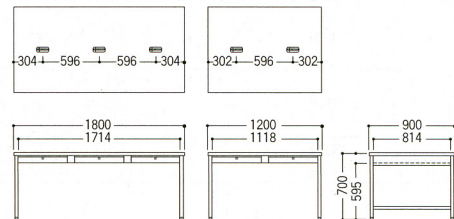

ワゴン

再生材料 エコ塗装

10-3100-0 ESE-046CN ¥40,110(¥38,200)

10-3030-1 CSNE-0462JGN ¥49,980(¥47,600)

セールスマンデスク

10-3112-1 ESE-860S-CGN  
¥102,480(¥97,600)

品名	寸法W×D×H/脚間Lmm	商品コード	品番	商品コード	品番	価格
両袖机	1600×700×700 / 791	10-3109-0	ESE-167N	10-3110-0	ESE-167-BGN	¥ 73,605(¥70,100)
	1400×700×700 / 591	10-3107-0	ESE-147N	10-3108-0	ESE-147-BGN	¥ 68,985(¥65,700)
片袖机	1200×700×700 / 752	10-3105-0	ESE-127PN	10-3106-0	ESE-127P-BGN	¥ 51,240(¥48,800)
	1000×700×700 / 552	10-3103-0	ESE-107PN	10-3104-0	ESE-107P-BGN	¥ 49,035(¥46,700)
脇机	400×700×700	10-3101-0	ESE-047N	10-3102-0	ESE-047-BG	¥ 30,765(¥29,300)
	1600×700×700 / 1513	10-1216-0	ESE-167HP	10-1611-0	ESE-167HP-BG	¥ 61,950(¥59,000)
平机	1400×700×700 / 1313	10-1212-0	ESE-147HP	10-1612-0	ESE-147HP-BG	¥ 57,330(¥54,600)
	1200×700×700 / 1113	10-1206-0	ESE-127HP	10-1207-0	ESE-127HP-BG	¥ 48,510(¥46,200)
	1000×700×700 / 913	10-1202-0	ESE-107HP	10-1613-0	ESE-107HP-BG	¥ 45,885(¥43,700)
	800×700×700 / 713	10-1200-0	ESE-087HP	10-1614-0	ESE-087HP-BG	¥ 40,320(¥38,400)
ワゴン	3段 400×581×619	10-3100-0	ESE-046CN			¥ 40,110(¥38,200)
	2段 400×582×618	10-3030-1	CSNE-0462JGN			¥ 49,980(¥47,600)
セールスマンデスク	6人用 1800×900×700 / 1714	10-3112-1	ESE-860S-CGN	10-3112-2	ESE-860S-BGN	¥102,480(¥97,600)
	4人用 1200×900×700 / 1118	10-3111-1	ESE-840S-CGN	10-3111-2	ESE-840S-BGN	¥ 74,760(¥71,200)