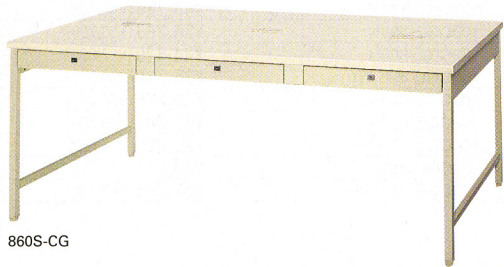

ワゴン

再生材料 エコ塗装

10-3100-0 ESE-046CN ¥40,110(¥38,200)

10-3030-1 CSNE-0462JGN ¥49,980(¥47,600)

セールスマンデスク

10-3112-1 ESE-860S-CGN  
¥102,480(¥97,600)

品名	寸法W×D×H/脚間Lmm	商品コード	品番	商品コード	品番	価格
両袖机	1600×700×700 / 791	10-3109-0	ESE-167N	10-3110-0	ESE-167-BGN	¥ 73,605(¥70,100)
	1400×700×700 / 591	10-3107-0	ESE-147N	10-3108-0	ESE-147-BGN	¥ 68,985(¥65,700)
片袖机	1200×700×700 / 752	10-3105-0	ESE-127PN	10-3106-0	ESE-127P-BGN	¥ 51,240(¥48,800)
	1000×700×700 / 552	10-3103-0	ESE-107PN	10-3104-0	ESE-107P-BGN	¥ 49,035(¥46,700)
脇机	400×700×700	10-3101-0	ESE-047N	10-3102-0	ESE-047-BG	¥ 30,765(¥29,300)
	1600×700×700 / 1513	10-1216-0	ESE-167HP	10-1611-0	ESE-167HP-BG	¥ 61,950(¥59,000)
平机	1400×700×700 / 1313	10-1212-0	ESE-147HP	10-1612-0	ESE-147HP-BG	¥ 57,330(¥54,600)
	1200×700×700 / 1113	10-1206-0	ESE-127HP	10-1207-0	ESE-127HP-BG	¥ 48,510(¥46,200)
	1000×700×700 / 913	10-1202-0	ESE-107HP	10-1613-0	ESE-107HP-BG	¥ 45,885(¥43,700)
	800×700×700 / 713	10-1200-0	ESE-087HP	10-1614-0	ESE-087HP-BG	¥ 40,320(¥38,400)
ワゴン	3段 400×581×619	10-3100-0	ESE-046CN			¥ 40,110(¥38,200)
	2段 400×582×618	10-3030-1	CSNE-0462JGN			¥ 49,980(¥47,600)
セールスマンデスク	6人用 1800×900×700 / 1714	10-3112-1	ESE-860S-CGN	10-3112-2	ESE-860S-BGN	¥102,480(¥97,600)
	4人用 1200×900×700 / 1118	10-3111-1	ESE-840S-CGN	10-3111-2	ESE-840S-BGN	¥ 74,760(¥71,200)