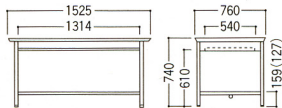

10-3119-0 100CGE-817N
¥50,715(¥48,300)

■2人用机

10-3120-0 100CGE-8172PLN
¥87,255(¥83,100)

■脇机

10-3116-0 100CGE-890N
¥35,385(¥33,700)

10-3117-0 100CGE-890-2N
¥36,750(¥35,000)

■袖机・平机・2人用机

■会議机

※ ()内は100CGE-890-2Nと8172PLN

仕様

- 再生樹脂10%以上
- 天板/スチール、メラミン化粧板、エラストマ樹脂エッジ巻
- 脚部/スチール、粉体塗装
- 袖箱/スチール、粉体塗装、オールロック※2人用は単独ロック
- カラー/本体：天板：ニュージェー

品名	寸法W×D×H/脚間Lmm	商品コード	品番	価格
両袖机	1525×760×740/584	10-3113-0	100CGE-811N	¥86,100(¥82,000)
	1460×730×740/584	10-3121-0	100CGE-821N	¥84,945(¥80,900)
	1370×635×740/522	10-3122-0	100CGE-831N	¥82,635(¥78,700)
片袖机 (パネル付)	1060×730×740/584	10-3114-0	100CGE-856N	¥56,280(¥53,600)
	1060×635×740/584	10-3123-0	100CGE-866N	¥55,020(¥52,400)
	915×635×740/422	10-3124-0	100CGE-876N	¥53,970(¥51,400)
	1060×730×740/584	10-3115-0	100CGE-851N	¥51,135(¥48,700)
	1060×635×740/584	10-3125-0	100CGE-861N	¥49,980(¥47,600)
片袖机	915×635×740/422	10-3126-0	100CGE-871N	¥48,720(¥46,400)
	405×730×740	10-3116-0	100CGE-890N	¥35,385(¥33,700)
	405×635×740	10-3117-0	100CGE-890N	¥34,440(¥32,800)
脇机	405×730×740	10-3117-0	100CGE-890-2N	¥36,750(¥35,000)
	1060×730×740/949	10-3118-0	100CGE-857N	¥38,535(¥36,700)
	1060×635×740/949	10-3128-0	100CGE-867N	¥37,065(¥35,300)
平机	915×635×740/787	10-3129-0	100CGE-877N	¥36,225(¥34,500)
	1525×760×740/1314	10-3119-0	100CGE-817N	¥50,715(¥48,300)
2人用机	1525×760×740/496	10-3120-0	100CGE-8172PLN	¥87,255(¥83,100)

W570×D300×H610mm

本体/スチール、粉体塗装(ニュージェー)