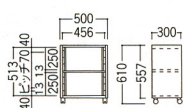

※ ()内は100CGE-890-2Nと8172PLN

仕様

- 再生樹脂10%以上
- 天板/スチール、メラミン化粧板、エラストマ樹脂エッジ巻
- 脚部/スチール、粉体塗装
- 袖箱/スチール、粉体塗装、オールロック※2人用は単独ロック
- カラー/本体：天板：ニュージェー

品名	寸法W×D×H/脚間Lmm	商品コード	品番	価格
両袖机	1525×760×740/584	10-3113-0	100CGE-811N	¥86,100(¥82,000)
	1460×730×740/584	10-3121-0	100CGE-821N	¥84,945(¥80,900)
	1370×635×740/522	10-3122-0	100CGE-831N	¥82,635(¥78,700)
片袖机 (パネル付)	1060×730×740/584	10-3114-0	100CGE-856N	¥56,280(¥53,600)
	1060×635×740/584	10-3123-0	100CGE-866N	¥55,020(¥52,400)
	915×635×740/422	10-3124-0	100CGE-876N	¥53,970(¥51,400)
	1060×730×740/584	10-3115-0	100CGE-851N	¥51,135(¥48,700)
	1060×635×740/584	10-3125-0	100CGE-861N	¥49,980(¥47,600)
片袖机	915×635×740/422	10-3126-0	100CGE-871N	¥48,720(¥46,400)
	405×730×740	10-3116-0	100CGE-890N	¥35,385(¥33,700)
	405×635×740	10-3117-0	100CGE-890N	¥34,440(¥32,800)
脇机	405×730×740	10-3117-0	100CGE-890-2N	¥36,750(¥35,000)
	1060×730×740/949	10-3118-0	100CGE-857N	¥38,535(¥36,700)
	1060×635×740/949	10-3128-0	100CGE-867N	¥37,065(¥35,300)
平机	915×635×740/787	10-3129-0	100CGE-877N	¥36,225(¥34,500)
	1525×760×740/1314	10-3119-0	100CGE-817N	¥50,715(¥48,300)
2人用机	1525×760×740/496	10-3120-0	100CGE-8172PLN	¥87,255(¥83,100)

ファイルワゴン

■H700デスク用

10-1220-0 FWGE-05AG
¥16,590(¥15,800)

W500×D300×H610mm
本体/スチール、粉体塗装(ニュージェー)

■H740デスク用

10-1221-0 FWGE-05BG
¥17,955(¥17,100)

W400×D300×H610mm

10-1222-0 FWGE-06BG
¥19,320(¥18,400)

W570×D300×H610mm

本体/スチール、粉体塗装(ニュージェー)