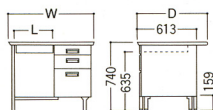

10-3119-0 100CGE-817N
¥50,715(¥48,300)

■2人用机

10-3120-0 100CGE-8172PLN
¥87,255(¥83,100)

■脇机

10-3116-0 100CGE-890N
¥35,385(¥33,700)

10-3117-0 100CGE-890-2N
¥36,750(¥35,000)

■袖机・平机・2人用机

■会議机

※ ()内は100CGE-890-2Nと8172PLN

仕様

- 再生樹脂10%以上
- 天板/スチール、メラミン化粧板、エラストマ樹脂エッジ巻
- 脚部/スチール、粉体塗装
- 袖箱/スチール、粉体塗装、オールロック※2人用は単独ロック
- カラー/本体：天板：ニュージェー

品名	寸法W×D×H/脚間Lmm	商品コード	品番	価格
両袖机	1525×760×740/584	10-3113-0	100CGE-811N	¥86,100(¥82,000)
	1460×730×740/584	10-3121-0	100CGE-821N	¥84,945(¥80,900)
	1370×635×740/522	10-3122-0	100CGE-831N	¥82,635(¥78,700)
片袖机 (パネル付)	1060×730×740/584	10-3114-0	100CGE-856N	¥56,280(¥53,600)
	1060×635×740/584	10-3123-0	100CGE-866N	¥55,020(¥52,400)
	915×635×740/422	10-3124-0	100CGE-876N	¥53,970(¥51,400)
	1060×730×740/584	10-3115-0	100CGE-851N	¥51,135(¥48,700)
	1060×635×740/584	10-3125-0	100CGE-861N	¥49,980(¥47,600)
片袖机	915×635×740/422	10-3126-0	100CGE-871N	¥48,720(¥46,400)
	405×730×740	10-3116-0	100CGE-890N	¥35,385(¥33,700)
	405×635×740	10-3117-0	100CGE-890N	¥34,440(¥32,800)
脇机	405×730×740	10-3117-0	100CGE-890-2N	¥36,750(¥35,000)
	1060×730×740/949	10-3118-0	100CGE-857N	¥38,535(¥36,700)
	1060×635×740/949	10-3128-0	100CGE-867N	¥37,065(¥35,300)
平机	915×635×740/787	10-3129-0	100CGE-877N	¥36,225(¥34,500)
	1525×760×740/1314	10-3119-0	100CGE-817N	¥50,715(¥48,300)
2人用机	1525×760×740/496	10-3120-0	100CGE-8172PLN	¥87,255(¥83,100)

W570×D300×H610mm

本体/スチール、粉体塗装(ニュージェー)