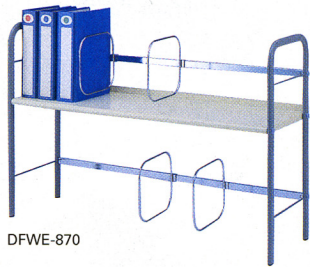

ファイルスタンド

■ DFWEシリーズ 再生材料

DFWE-870

43-0014-0 DFWE-570
¥21,000(¥20,000)

W570×D280×H590mm

43-0015-0 DFWE-870
¥22,050(¥21,000)

W870×D280×H590mm

43-0016-0 DFWE-1170
¥24,255(¥23,100)

W1170×D280×H590mm

共通仕様

フレーム・棚板/スチール、メラミン焼付塗装(ライトグレー)
ファイルサポート/スチールクロムメッキ (各サイズ4本付)
キャップ/再生PE樹脂15%
下段有効高さ/341mm