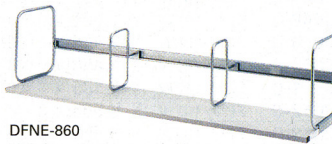

W1170×D280×H590mm

共通仕様

フレーム・棚板/スチール、メラミン焼付塗装(ライトグレー)
ファイルサポート/スチールクロムメッキ (各サイズ4本付)
キャップ/再生PE樹脂15%
下段有効高さ/341mm

■ DFNEシリーズ 再生材料

DFNE-560

DFNE-860

43-0017-0 DFNE-420
¥4,620(¥4,400)

W426×D235×H220mm
質量/1.9kg ■楕包10本入