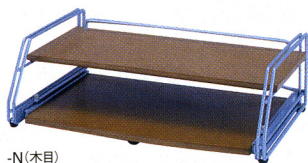

写真をPCに取り込み画像データを送信

画像データを解析しマットをデジタルカット

■図面から作る

形とサイズを記入した簡単な図面を書いてFAX

※詳しくは担当者までお問い合わせください。

ノートパソコンラック

スライドテーブルが便利な収納型ノートパソコンラック

-N(木目)

-LG(ライトグレー)

43-0047-□ NPCE-5K-□
¥14,385(¥13,700)

W475×D345~575×H148mm
有効内寸法/上棚: W442×D240mm
下棚: W415×D322×H79mm
フレーム/スチール粉体塗装
棚板/MDF、塗装
カラー/-N(木目) -1、-LG(ライトグレー) -2

コピーホルダー

■スチールプレート

板面を見やすい位置で自由に調節、確実に固定できます。