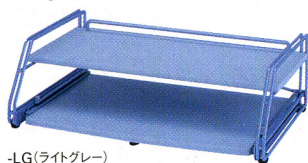

写真をPCに取り込み画像データを送信

画像データを解析しマットをデジタルカット

■図面から作る

形とサイズを記入した簡単な図面を書いてFAX

※詳しくは担当者までお問い合わせください。

ノートパソコンラック

スライドテーブルが便利な収納型ノートパソコンラック

-N(木目)

-LG(ライトグレー)

43-0047-□ NPCE-5K-□
¥14,385(¥13,700)

W475×D345~575×H148mm
有効内寸法/上棚: W442×D240mm
下棚: W415×D322×H79mm
フレーム/スチール粉体塗装
棚板/MDF、塗装
カラー/-N(木目) -1、-LG(ライトグレー) -2

コピーホルダー

■スチールプレート

板面を見やすい位置で自由に調節、確実に固定できます。