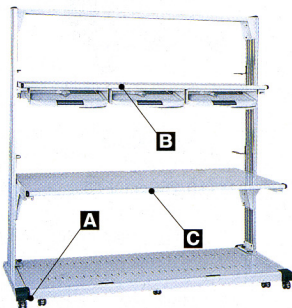

棚式サーバーラック<河村電器産業>

A カバー内部にアンカー用穴があります。キャスター、フロアスタンドを外して設置して下さい。

B 上部棚板、下部棚板の背面には、リアダクトを設置しています。

C 下部棚板にもキーボードスライダーが取付け可能です。

ケーブルホルダー
背面には、ケーブルホルダーが付属していますので、煩雑になりがちな背面のケーブルもすっきり収納できます。

キーボードスライダー
マウス台付のキーボードスライダーです。幅広のため使用しやすく、前面には小物入れが付いています。(収納時は、マウスをキーボードの横におきます。)
※高さ2,000mmタイプに標準装備。高さ1,500mmタイプはオプション

19インチマウントアングル
上部棚板に取付けできるマウントアングルを用意しました。HUB、タッチパネル等の設置にご利用いただけます。※オプション

リアダクト PRV88
台座背面側にダクトの取付けが可能です。コンセント(OAタップ)の取付け、ケーブル余長を収納できます。※オプション

サーバー台車
台車はキャスター付きですので、機器を載せたまま出入り可能です。

サーバー台車の固定
台車の固定は、工具なしで固定解除できるストッパーを使用していますので、メンテナンスも容易に行えます。

寸法W×D×Hmm	耐荷重kg			質量 kg	商品コード	品番	価格
	上部棚板	下部棚板	サーバー台車				
1400×800×1500		100	200	94.1	95-1001-0	SVR 14-15	¥154,350(¥147,000)
2000×800×1500		100	200	117.2	95-1002-0	SVR 20-15	¥222,600(¥212,000)
1400×800×2000	100	100	200	128.2	95-1003-0	SVR 14-20	¥196,350(¥187,000)
2000×800×2000	100	100	200	161.2	95-1004-0	SVR 20-20	¥282,450(¥269,000)