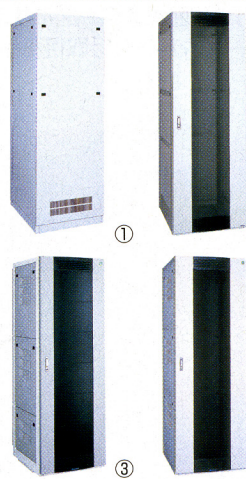

ECOVTタイプの特長

■高級感あるデザイン

樹脂とスチールが調和した高級感あふれるデザイン。

■パネルのワンタッチ着脱

パネル類の着脱はワンタッチで行え、軽量化により施工時の作業も楽々です。上・中・下段どのパネルからでも取外せます。

■放熱用スリットパネル

リアパネルにはスリット付のパネルを用意していますので発熱量や発熱体の位置に応じて自由にパネルの変更が可能です。

※標準仕様ではリアの最下部にスリットパネルがセットされています。サイドパネルはスリットパネルではありません。

■スライド可能マウントアングル・レール

マウントアングルとマウントレールの移動が容易にできます。前面の配線スペース確保に役立ちます。

■十分な収納スペース

奥行900mmのラックなら750mmの前後マウントアングル間ピッチが確保できます。(電源コンセントも取付可能)

■セキュリティ対応

簡易的な施錠ができるサイドパネルは、収納機器のセキュリティも考慮した構造です。

オプション仕様

① スチールパネル

樹脂製サイドパネル、リアパネルを鉄製(スチール)パネルに変更できます。

② スチールパネル(パンチング仕様)

樹脂製サイドパネル、リアパネルを鉄製のパンチングパネルに変更できます。

③ R型ドア

Rデザインのドアはオフィス空間にもマッチします。

④ ホワイトグレー

ドア、パネルをN-Bホワイトグレーに仕上げたオプションカラーをご用意しています。

外形寸法mm				パネル取付有効スペース		アンカーボルト取付ピッチmm		重量 kg	品番	商品コード	価格
H	W	D	D1	H2	X	Y					
750	600	700	300	14U	450	580	39.4	ECOVT 14-7007	95-1005-0	¥112,350(¥107,000)	
1250	600	700	300	25U	450	580	58.0	ECOVT 25-7012	95-1006-0	¥137,550(¥131,000)	
1500	600	700	300	30U	450	580	66.2	ECOVT 30-7015	95-1007-0	¥151,200(¥144,000)	
1750	600	700	300	36U	450	580	74.3	ECOVT 36-7017	95-1008-0	¥165,900(¥158,000)	
2000	600	700	300	42U	450	580	82.6	ECOVT 42-7020	95-1009-0	¥175,350(¥167,000)	
2250	600	700	300	47U	450	580	96.4	ECOVT 47-7022	95-1010-0	¥193,200(¥184,000)	
750	600	800	400	14U	450	680	41.9	ECOVT 14-8007	95-1011-0	¥124,950(¥119,000)	
1250	600	800	400	25U	450	680	60.7	ECOVT 25-8012	95-1012-0	¥141,750(¥135,000)	
1500	600	800	400	30U	450	680	69.3	ECOVT 30-8015	95-1013-0	¥155,400(¥148,000)	
1750	600	800	400	36U	450	680	77.9	ECOVT 36-8017	95-1014-0	¥170,100(¥162,000)	
2000	600	800	400	42U	450	680	86.6	ECOVT 42-8020	95-1015-0	¥180,600(¥172,000)	
2250	600	800	400	47U	450	680	100.2	ECOVT 47-8022	95-1016-0	¥198,450(¥189,000)	
750	600	900	450	14U	450	780	43.9	ECOVT 14-9007	95-1017-0	¥135,450(¥129,000)	
1250	600	900	450	25U	450	780	63.5	ECOVT 25-9012	95-1018-0	¥158,550(¥151,000)	
1500	600	900	450	30U	450	780	72.1	ECOVT 30-9015	95-1019-0	¥172,200(¥164,000)	
1750	600	900	450	36U	450	780	80.6	ECOVT 36-9017	95-1020-0	¥187,950(¥179,000)	
2000	600	900	450	42U	450	780	89.3	ECOVT 42-9020	95-1021-0	¥197,400(¥188,000)	
2250	600	900	450	47U	450	780	103.7	ECOVT 47-9022	95-1022-0	¥215,250(¥205,000)	
1250	600	1000	450	25U	450	880	70.4	ECOVT 25-1012	95-1023-0	¥184,800(¥176,000)	
1500	600	1000	450	30U	450	880	79.7	ECOVT 30-1015	95-1024-0	¥198,450(¥189,000)	
1750	600	1000	450	36U	450	880	88.9	ECOVT 36-1017	95-1025-0	¥213,150(¥203,000)	
2000	600	1000	450	42U	450	880	98.6	ECOVT 42-1020	95-1026-0	¥223,650(¥213,000)	
2250	600	1000	450	47U	450	880	115.7	ECOVT 47-1022	95-1027-0	¥240,450(¥229,000)	

U=44, 45

※ラックマウント型サーバーを搭載する場合は背面にオプションのリアマウントアングルが必要です。

※タテ750mmタイプは、サイド、リア、各々1枚のパネルが取り付けます。※タテ2250mmタイプは、サイド、リア、各々5枚のパネルが取り付けます。