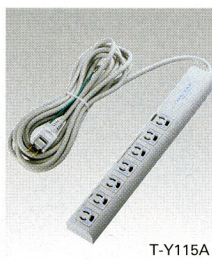

**90-2027-0 T-Y05A ¥2,520(¥2,400)**(コード長さ2.0m)

**90-2028-0 T-Y055A ¥2,730(¥2,600)**(コード長さ5.0m)

W335×D50×H35mm 定格/AC125V・15A・1500Wまで対応

基本性能を重視したベーシックな雷ガードタップ  
落雷による雷サージから接続された機器を守ります。

- プラグ仕様:2P式スイングプラグ
- 本体コンセント仕様:2P式4個口
- 安全性・信頼性を向上させた2重被ふくケーブル
- スイングプラグですっきり配線できます。

**90-2013-0 T-F2425WH ¥1,239(¥1,180)**(コード長さ2.5m)

**90-2014-0 T-F2450WH ¥1,554(¥1,480)**(コード長さ5.0m)

W160×D41.5×H21.5mm 定格/AC125V・15A・1500Wまで対応

IC記憶式パソコン連動タップ  
パソコンのスイッチに連動して周辺機器を3台までまとめてオン・オフできるパソコン連動タップです。

- プラグ仕様:2P式(アースコード付)
- 本体コンセント仕様:3P式7個口(パソコン×1、非連動口×3、連動口×3)
- パソコン毎に電流値を記憶し理想的な連動値を定めるので、様々なパソコンに対応します。
- プラグをロックできる抜け止めコンセント
- スチール面に簡単に固定できるマグネット付

**90-2026-0 T-Y115A ¥6,300(¥6,000)**(コード長さ5.0m)

W360×D50×H31mm 定格/AC125V・15A・1500Wまで対応