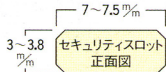

## セキュリティワイヤーロック<エレコム>

セキュリティスロットにセットし、ノートパソコンを盗難から守ります。

**90-2002-0 ESL-7C**  
**¥5,040(¥4,800)**

- 対応機種:3~3.8×7~7.5mmのセキュリティスロットを持つノートパソコン
- ※スロットサイズが対応していても、機種によってはスロット内部の奥行きが対応しない場合がございます。
- セット内容:シリンダー錠付ワイヤー(1.7m/径4mm)1本、カギ2本、ワイヤー結束テープ1本、パッド3枚
- 梱包5本入