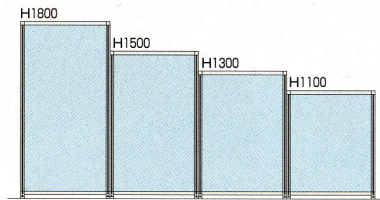

■ クロスパネル

■ ウッドパネル

■ クリアパネル 下記の3種類から選ぶことができます。

品番の見方

OU-1590C-□

- C-EXクロスパネル
- E-エコミークロスパネル
- A-クリアパネル・ポリカ
- T-クリアパネル・クリアアクリル
- S-クリアパネル・スモークアクリル
- M-ウッドパネル
- CA・CT・CS-コンビEXクロスパネル
- EA・ET・ES-コンビエコミークロスパネル

タイプ	EXクロスパネル				エコミークロスパネル			
	再生材料				再生材料			
	パネルカラーはEXクロスからお選び下さい。				パネルカラーはエコミークロスからお選び下さい。