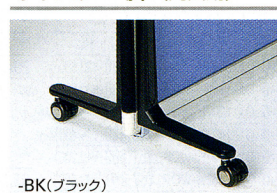

-WG Y(ウォームグレー)

安定脚 (両面用)
28-0322-□ OG-LGW4-□
¥9,135(¥8,700)

W36×D200×H230mm(片側)

■共通仕様 本体/アルミダイキャスト、塗装 ■カラー/ BK(ブラック) -1. WG Y(ウォームグレー) -2

キャスター脚 (両面用)

-BK(ブラック)

キャスター脚 (両面用)
28-0323-□ OG-CAW4-□
¥12,075(¥11,500)