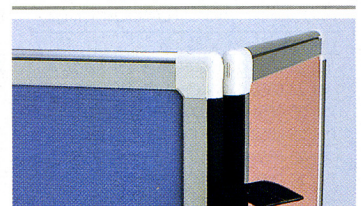

エンドカバー
-ループ状面
ファスナー

コーナーカバー

H1300 **28-0327-□ OG-13CC-□ ¥3,045**(¥2,900)
H1500 **28-0328-□ OG-15CC-□ ¥3,360**(¥3,200)
H1800 **28-0329-□ OG-18CC-□ ¥3,570**(¥3,400)