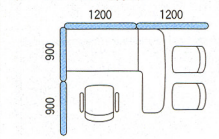

連結は面ファスナー

■ 簡単な連結

パネルの上部を合わせ パネル同士を押し付け合 調整スターでがたつきを調整します。

■ ミーティングコーナー (H1500mm)

ウッドパネル

W1200 **OG-152W-S ¥51,660**(¥49,200)×3

W 900 **OG-159W-S ¥43,680**(¥41,600)×7

W 600 **OG-156W-S ¥39,270**(¥37,400)×2

(テーブル・チェアを除く)

■ マネージメントコーナー

(H1500mm)

クロスパネル・アクリルクロスパネル

セット価格 **¥271,110**(¥258,200)

(テーブル・チェアを除く)

■ タイプ別・高さ別セット価格

テーブル(W1500×D750)

クロスパネル・ウッドパネル	パンチングクロス・パンチングウッド・アクリルクロス・アクリルウッドパネル	アクリルパネル
H1300 ¥272,685 (¥259,700)	H1300 ¥551,985 (¥525,700)	H1300 ¥523,320 (¥498,400)
H1500 ¥305,760 (¥291,200)	H1500 ¥587,265 (¥559,300)	H1500 ¥560,070 (¥533,400)
H1800 ¥343,980 (¥327,600)		H1800 ¥596,085 (¥567,700)