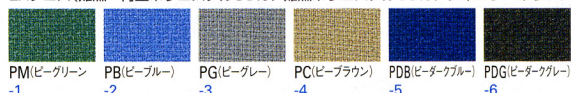

■ フレームカラーバリエーション

S(シルバー)

G(グレー)

■ パネル張地バリエーション

EXクロス(難燃: 難燃アクリル61%、難燃ポリエステル39%)

EXクロス(難燃: 再生ポリエステル50%、難燃ポリエステル39%、レギュラーポリエステル11%)

ウッドパネル

安定脚 (両面用)

-WG Y(ウォームグレー)

安定脚 (両面用)
28-0322-□ OG-LGW4-□
¥9,135(¥8,700)

W36×D200×H230mm(片側)

■共通仕様 本体/アルミダイキャスト、塗装 ■カラー/ BK(ブラック) -1. WG Y(ウォームグレー) -2

キャスター脚 (両面用)

-BK(ブラック)

キャスター脚 (両面用)
28-0323-□ OG-CAW4-□
¥12,075(¥11,500)