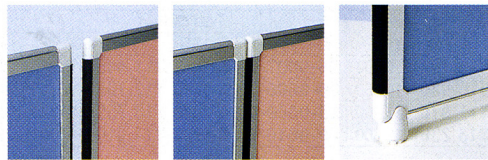

OGパネルは連結方法に面ファスナーを利用した画期的なパネルです。薄型・軽量で工具も必要とせず、簡単に組立て・解体ができます。連結角度も自在ですから、衝立感覚でご利用いただけます。

仕様

- パネル芯材/再生紙100%ペーパーコア(クロスパネル・ウッドパネル)
- パネル/再生樹脂10%以上(アクリルパネル)
- パネル/ペーパーコア、布張り(クロスパネル)
- ペーパーコア、木目化粧シート(ウッドパネル)、再生70%アクリルパネル、
- パンチング: スチール、塗装
- フレーム/アルミ押出成型品

連結は面ファスナー

■ 簡単な連結

パネルの上部を合わせ パネル同士を押し付け合 調整スターでがたつきを調整します。

■ ミーティングコーナー (H1500mm)

ウッドパネル

W1200 **OG-152W-S ¥51,660**(¥49,200)×3

W 900 **OG-159W-S ¥43,680**(¥41,600)×7

W 600 **OG-156W-S ¥39,270**(¥37,400)×2