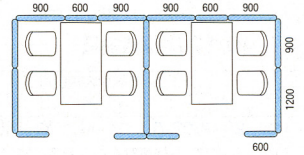

OGパネルは連結方法に面ファスナーを利用した画期的なパネルです。薄型・軽量で工具も必要とせず、簡単に組立て・解体ができます。連結角度も自在ですから、衝立感覚でご利用いただけます。

仕様

- パネル芯材/再生紙100%ペーパーコア(クロスパネル・ウッドパネル)
- パネル/再生樹脂10%以上(アクリルパネル)
- パネル/ペーパーコア、布張り(クロスパネル)
- ペーパーコア、木目化粧シート(ウッドパネル)、再生70%アクリルパネル、
- パンチング: スチール、塗装
- フレーム/アルミ押出成型品

連結は面ファスナー

■ 簡単な連結

パネルの上部を合わせ パネル同士を押し付け合 調整スターでがたつきを調整します。

■ ミーティングコーナー (H1500mm)

ウッドパネル

W1200 **OG-152W-S ¥51,660**(¥49,200)×3

W 900 **OG-159W-S ¥43,680**(¥41,600)×7

W 600 **OG-156W-S ¥39,270**(¥37,400)×2

(テーブル・チェアを除く)

■ マネージメントコーナー

(H1500mm)

クロスパネル・アクリルクロスパネル

セット価格 **¥271,110**(¥258,200)

(テーブル・チェアを除く)

■ タイプ別・高さ別セット価格

テーブル(W1500×D750)