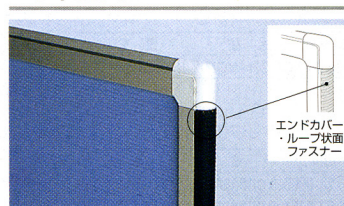

エンドカバー

エンドカバー
-ループ状面
ファスナー

H1300 **28-0324-□ OG-13EC-□ ¥2,310**(¥2,200)
H1500 **28-0325-□ OG-15EC-□ ¥2,415**(¥2,300)
H1800 **28-0326-□ OG-18EC-□ ¥2,520**(¥2,400)

■カラー/ BK(ブラック) -1. GY(グレー) -2