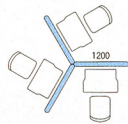

連結は面ファスナー

■ 簡単な連結

パネルの上部を合わせ パネル同士を押し付け合 調整スターでがたつきを調整します。

■ ミーティングコーナー (H1500mm)

ウッドパネル

W1200 **OG-152W-S ¥51,660**(¥49,200)×3

W 900 **OG-159W-S ¥43,680**(¥41,600)×7

W 600 **OG-156W-S ¥39,270**(¥37,400)×2

パンチングウッドパネル

W 600 **OG-156PW-S ¥78,855**(¥75,100)×4

セット価格 **¥854,700**(¥814,000)

(テーブル・チェアを除く)

■ モバイルワークコーナー

(H1500mm)

ウッドパネル

セット価格 **¥154,980**(¥147,600)

(テーブル・チェアを除く)

■ マネージメントコーナー

(H1500mm)

クロスパネル・アクリルクロスパネル

セット価格 **¥271,110**(¥258,200)

(テーブル・チェアを除く)

■ タイプ別・高さ別セット価格

テーブル(W1500×D750)