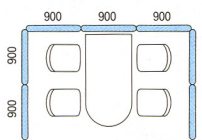

連結は面ファスナー

■ 簡単な連結

パネルの上部を合わせ パネル同士を押し付け合 調整スターでがたつきを調整します。

■ ミーティングコーナー (H1500mm)

ウッドパネル

W1200 **OG-152W-S ¥51,660**(¥49,200)×3

W 900 **OG-159W-S ¥43,680**(¥41,600)×7

W 600 **OG-156W-S ¥39,270**(¥37,400)×2

(テーブル・チェアを除く)

■ マネージメントコーナー

(H1500mm)

クロスパネル・アクリルクロスパネル

セット価格 **¥271,110**(¥258,200)

(テーブル・チェアを除く)

■ タイプ別・高さ別セット価格

テーブル(W1500×D750)

クロスパネル・ウッドパネル	パンチングクロス・パンチングウッド・アクリルクロス・アクリルウッドパネル	アクリルパネル
H1300 ¥272,685 (¥259,700)	H1300 ¥551,985 (¥525,700)	H1300 ¥523,320 (¥498,400)
H1500 ¥305,760 (¥291,200)	H1500 ¥587,265 (¥559,300)	H1500 ¥560,070 (¥533,400)
H1800 ¥343,980 (¥327,600)		H1800 ¥596,085 (¥567,700)