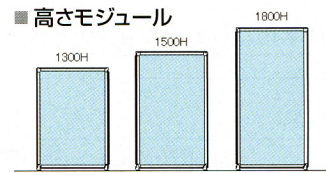

タイプ		パンチングクロスパネル				パンチングウッドパネル		
フレーム カラー								
寸法 (mm)		商品コードD	商品コードP	品番	価格	商品コード	品番	価格
H	W							
1300	600	シルバー 28-0919-	グレー 28-0953-	OG-136PC-S	¥73,605 (¥70,100)	28-0302-1	OG-136PW-S	¥73,605 (¥70,100)
		28-0920-	28-0954-	OG-136PC-G		28-0302-3	OG-136PW-G	
	900	シルバー 28-0921-	グレー 28-0955-	OG-139PC-S	¥78,855 (¥75,100)	28-0303-1	OG-139PW-S	¥78,855 (¥75,100)
		28-0922-	28-0956-	OG-139PC-G		28-0303-3	OG-139PW-G	
1500	600	シルバー 28-0923-	グレー 28-0957-	OG-156PC-S	¥78,855 (¥75,100)	28-0304-1	OG-156PW-S	¥78,855 (¥75,100)
		28-0924-	28-0958-	OG-156PC-G		28-0304-3	OG-156PW-G	
	900	シルバー 28-0925-	グレー 28-0959-	OG-159PC-S	¥83,895 (¥79,900)	28-0305-1	OG-159PW-S	¥83,895 (¥79,900)
		28-0926-	28-0960-	OG-159PC-G		28-0305-3	OG-159PW-G	

品番の見方

**OG-136C-SPB**

パネル高さ  
パネル巾  
パネル種類

張地カラー  
フレームカラー

C: クロスパネル  
W: ウッドパネル  
AC: アクリルパネル (クリア)  
PC: パンチングクロスパネル  
PW: パンチングウッドパネル  
ACC: アクリルクロスパネル  
AWC: アクリルウッドパネル

タイプ		アクリルクロス (クリア)				アクリルウッドパネル		
フレーム カラー								
寸法 (mm)		商品コードD	商品コードP	品番	価格	商品コード	品番	価格
H	W							
1300	600	シルバー 28-0927-	グレー 28-0961-	OG-136ACC-S	¥73,605 (¥70,100)	28-0318-1	OG-136AWC-S	¥73,605 (¥70,100)
		28-0928-	28-0962-	OG-136ACC-G		28-0318-3	OG-136AWC-G	
	900	シルバー 28-0929-	グレー 28-0963-	OG-139ACC-S	¥78,855 (¥75,100)	28-0319-1	OG-139AWC-S	¥78,855 (¥75,100)
		28-0930-	28-0964-	OG-139ACC-G		28-0319-3	OG-139AWC-G	
1500	600	シルバー 28-0931-	グレー 28-0965-	OG-156ACC-S	¥78,855 (¥75,100)	28-0320-1	OG-156AWC-S	¥78,855 (¥75,100)
		28-0932-	28-0966-	OG-156ACC-G		28-0320-3	OG-156AWC-G	
	900	シルバー 28-0933-	グレー 28-0967-	OG-159ACC-S	¥83,895 (¥79,900)	28-0321-1	OG-159AWC-S	¥83,895 (¥79,900)
		28-0934-	28-0968-	OG-159ACC-G		28-0321-3	OG-159AWC-G	