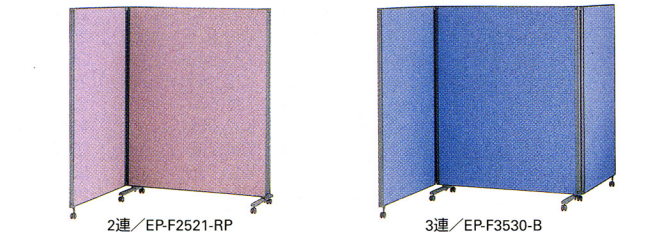

パネル張地バリエーション  
クロスパネル(防炎布地)

ポリ合板パネル

共通仕様

●パネル芯材/再生紙100%ハニカムコア  
 パネル厚/25mm  
 パネル部/再生紙ハニカムコア+合板  
 パネル枠/アルミ合金押出品、粉体塗装仕上げ  
 脚/スチールパイプPP樹脂カバ付  
 キャスター/ストッパー付双輪キャスター、2個(900W・1200W)、3個(2100W)、4個(3000W)  
 樹脂ガラス部/2.5mm厚、シボ付半透明スチロール

■ 連結部

■ 脚

パネル連結部分には、パネルがずれずスムーズに開閉ができるギア機構を採用。連結パーツを使用すれば後からでも連結が可能です。  
 脚は信頼性の高いスチールパイプを、質感が高く弾性のあるポリプロピレン樹脂カバで覆っています。周辺への影響も充分考慮した設計です。

オプション

EP-CP(連結/パーツ) ¥462(¥440) (1個)  
 ※パネルの連結には上下2個必要です。

EP-420F(アジャスター安定脚) ¥5,040(¥4,800)  
 ※パネルを固定したい場合にご使用ください。

クロスパネル

■ クロスパネルタイプ

| タイプ           | 寸法W×D×Hmm     | 商品コード      | 品番               | 価格               |
|---------------|---------------|------------|------------------|------------------|
| 1連            | 900×420×1200  | 44-0075-□  | EP-F1209-□       | ¥55,125(¥52,500) |
|               | 900×420×1500  | 44-0076-□  | EP-F1509-□       | ¥58,380(¥55,600) |
|               | 900×420×1800  | 44-0077-□  | EP-F1809-□       | ¥64,260(¥61,200) |
|               | 1200×420×1200 | 44-0078-□  | EP-F1212-□       | ¥58,905(¥56,100) |
|               | 1200×420×1500 | 44-0079-□  | EP-F1512-□       | ¥61,950(¥59,000) |
| 1200×420×1800 | 44-0080-□     | EP-F1812-□ | ¥68,040(¥64,800) |                  |

| タイプ | 寸法W×D×Hmm               | 商品コード     | 品番         | 価格                 |
|-----|-------------------------|-----------|------------|--------------------|
| 2連  | (900+1200)×420×1200     | 44-0081-□ | EP-F2221-□ | ¥102,165(¥97,300)  |
|     | (900+1200)×420×1500     | 44-0082-□ | EP-F2521-□ | ¥109,200(¥104,000) |
|     | (900+1200)×420×1800     | 44-0083-□ | EP-F2821-□ | ¥119,910(¥114,200) |
| 3連  | (900+1200+900)×420×1200 | 44-0084-□ | EP-F3230-□ | ¥144,585(¥137,700) |
|     | (900+1200+900)×420×1500 | 44-0085-□ | EP-F3530-□ | ¥155,190(¥147,800) |
|     | (900+1200+900)×420×1800 | 44-0086-□ | EP-F3830-□ | ¥172,410(¥164,200) |