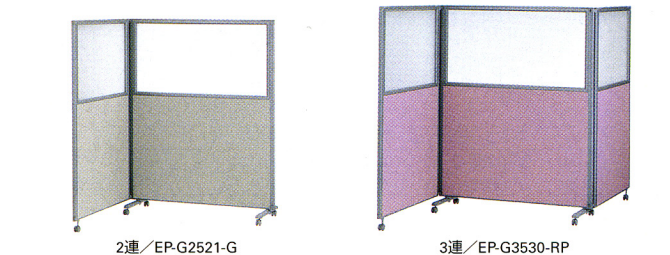

タイプ	寸法W×D×Hmm	商品コード	品番	価格
2連	(900+1200)×420×1200	44-0093-□	EP-G2221-□	¥134,610(¥128,200)
	(900+1200)×420×1500	44-0094-□	EP-G2521-□	¥145,320(¥138,400)
	(900+1200)×420×1800	44-0095-□	EP-G2821-□	¥167,580(¥159,600)
3連	(900+1200+900)×420×1200	44-0096-□	EP-G3230-□	¥185,535(¥176,700)
	(900+1200+900)×420×1500	44-0097-□	EP-G3530-□	¥207,900(¥198,000)
	(900+1200+900)×420×1800	44-0098-□	EP-G3830-□	¥238,665(¥227,300)