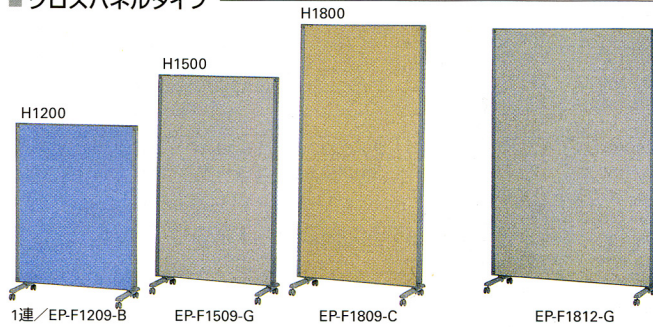

パネル張地バリエーション  
クロスパネル(防炎布地)

ポリ合板パネル

共通仕様

●パネル芯材/再生紙100%ハニカムコア  
 パネル厚/25mm  
 パネル部/再生紙ハニカムコア+合板  
 パネル枠/アルミ合金押出品、粉体塗装仕上げ  
 脚/スチールパイプPP樹脂カバ付  
 キャスター/ストッパー付双輪キャスター、2個(900W・1200W)、3個(2100W)、4個(3000W)  
 樹脂ガラス部/2.5mm厚、シボ付半透明スチロール

■ 連結部

■ 脚

パネル連結部分には、パネルがずれずスムーズに開閉ができるギア機構を採用。連結パーツを使用すれば後からでも連結が可能です。  
 脚は信頼性の高いスチールパイプを、質感が高く弾性のあるポリプロピレン樹脂カバで覆っています。周辺への影響も充分考慮した設計です。

オプション

EP-CP(連結/パーツ) ¥462(¥440) (1個)  
 ※パネルの連結には上下2個必要です。

EP-420F(アジャスター安定脚) ¥5,040(¥4,800)  
 ※パネルを固定したい場合にご使用ください。

クロスパネル

■ クロスパネルタイプ

| タイプ           | 寸法W×D×Hmm     | 商品コード      | 品番               | 価格               |
|---------------|---------------|------------|------------------|------------------|
| 1連            | 900×420×1200  | 44-0075-□  | EP-F1209-□       | ¥55,125(¥52,500) |
|               | 900×420×1500  | 44-0076-□  | EP-F1509-□       | ¥58,380(¥55,600) |
|               | 900×420×1800  | 44-0077-□  | EP-F1809-□       | ¥64,260(¥61,200) |
|               | 1200×420×1200 | 44-0078-□  | EP-F1212-□       | ¥58,905(¥56,100) |
|               | 1200×420×1500 | 44-0079-□  | EP-F1512-□       | ¥61,950(¥59,000) |
| 1200×420×1800 | 44-0080-□     | EP-F1812-□ | ¥68,040(¥64,800) |                  |

| タイプ | 寸法W×D×Hmm               | 商品コード     | 品番         | 価格                 |
|-----|-------------------------|-----------|------------|--------------------|
| 2連  | (900+1200)×420×1200     | 44-0081-□ | EP-F2221-□ | ¥102,165(¥97,300)  |
|     | (900+1200)×420×1500     | 44-0082-□ | EP-F2521-□ | ¥109,200(¥104,000) |
|     | (900+1200)×420×1800     | 44-0083-□ | EP-F2821-□ | ¥119,910(¥114,200) |
| 3連  | (900+1200+900)×420×1200 | 44-0084-□ | EP-F3230-□ | ¥144,585(¥137,700) |
|     | (900+1200+900)×420×1500 | 44-0085-□ | EP-F3530-□ | ¥155,190(¥147,800) |
|     | (900+1200+900)×420×1800 | 44-0086-□ | EP-F3830-□ | ¥172,410(¥164,200) |