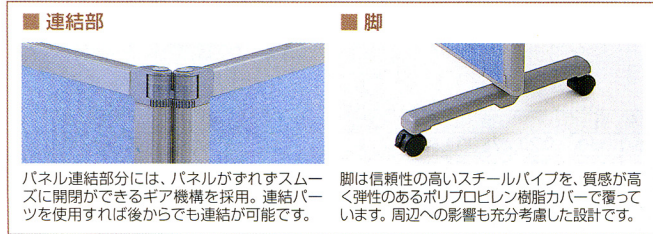

パネル張地バリエーション  
クロスパネル(防炎布地)

ポリ合板パネル

共通仕様

●パネル芯材/再生紙100%ハニカムコア  
 パネル厚/25mm  
 パネル部/再生紙ハニカムコア+合板  
 パネル枠/アルミ合金押出品、粉体塗装仕上げ  
 脚/スチールパイプPP樹脂カバ付  
 キャスター/ストッパー付双輪キャスター、2個(900W・1200W)、3個(2100W)、4個(3000W)  
 樹脂ガラス部/2.5mm厚、シボ付半透明スチロール

■ 連結部

■ 脚

パネル連結部分には、パネルがずれずスムーズに開閉ができるギア機構を採用。連結パーツを使用すれば後からでも連結が可能です。  
 脚は信頼性の高いスチールパイプを、質感が高く弾性のあるポリプロピレン樹脂カバで覆っています。周辺への影響も充分考慮した設計です。

オプション

EP-CP(連結/パーツ) ¥462(¥440) (1個)  
 ※パネルの連結には上下2個必要です。

EP-420F(アジャスター安定脚) ¥5,040(¥4,800)  
 ※パネルを固定したい場合にご使用ください。