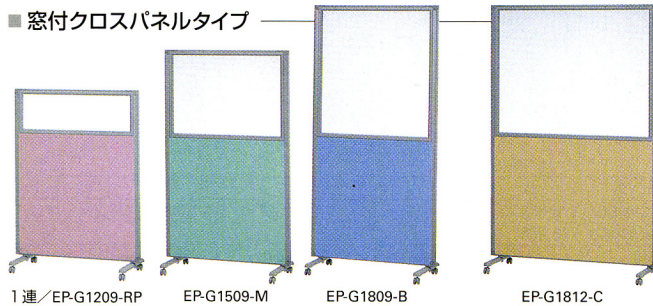

■ 窓付クロスパネルタイプ

タイプ	寸法W×D×Hmm	商品コード	品番	価格
1連	900×420×1200	44-0087-□	EP-G1209-□	¥61,005(¥58,100)
	900×420×1500	44-0088-□	EP-G1509-□	¥66,360(¥63,200)
	900×420×1800	44-0089-□	EP-G1809-□	¥77,490(¥73,800)
	1200×420×1200	44-0090-□	EP-G1212-□	¥74,760(¥71,200)
	1200×420×1500	44-0091-□	EP-G1512-□	¥82,320(¥78,400)
1200×420×1800	44-0092-□	EP-G1812-□	¥93,870(¥89,400)