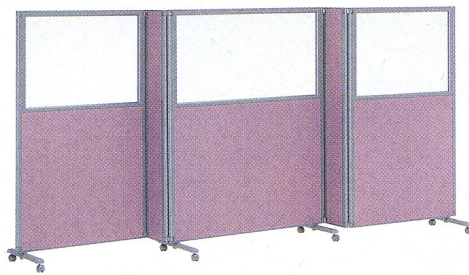

■ スリムパネル付タイプ

3連/EP-G1523-M

タイプ	寸法W×D×Hmm	商品コード	品番	価格
3連	(900+235+1200)×420×1200	44-0101-□	EP-G1223-□	¥176,085 (¥167,700)
	(900+235+1200)×420×1500	44-0102-□	EP-G1523-□	¥185,535 (¥176,700)
	(900+235+1200)×420×1800	44-0103-□	EP-G1823-□	¥208,845 (¥198,900)

5連/EP-G1535-RP

折りたたみ時

タイプ	寸法W×D×Hmm	商品コード	品番	価格
5連	(900+235+1200+235+900)×420×1200	44-0104-□	EP-G1235-□	¥272,580 (¥259,600)
	(900+235+1200+235+900)×420×1500	44-0105-□	EP-G1535-□	¥287,385 (¥273,700)
	(900+235+1200+235+900)×420×1800	44-0106-□	EP-G1835-□	¥321,300 (¥306,000)

ポリ合板パネル

■ ポリ合板パネルタイプ

1連/EP-P1209 EP-P1509 EP-P1809 EP-P1812

タイプ	寸法W×D×Hmm	商品コード	品番	価格
1連	900×420×1210	44-0107-0	EP-P1209	¥55,125 (¥52,500)
	900×420×1510	44-0108-0	EP-P1509	¥58,275 (¥55,500)
	900×420×1810	44-0109-0	EP-P1809	¥64,155 (¥61,100)
	1200×420×1210	44-0110-0	EP-P1212	¥56,595 (¥53,900)
	1200×420×1510	44-0111-0	EP-P1512	¥59,640 (¥56,800)
	1200×420×1810	44-0112-0	EP-P1812	¥65,520 (¥62,400)