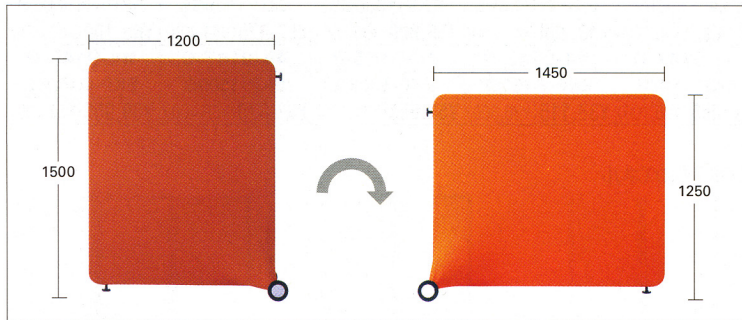

サイズが変わる、用途が変わる…
モバイルオフィスに最適なムービングパネル Qパネル

Qパネルは回転させることによって、サイズや用途が変化する新しいタイプのオフィス家具です。デザインされた大口径キャスターによって滑らかな移動を可能にし、複雑なオフィス環境の変化に対応します。Qパネルはモバイルオフィスに適した次世代のオフィス家具です。

■ Qパネルの特長

■ 高さ、幅の変化

Qパネルはキャスターを軸に90度回転させることによってパネルサイズが変化します。用途に応じて高さ、幅を選ぶことができます。

■ ムーバブル

大口径キャスターの採用により、スムーズな移動、回転が可能です。

■ クリーニング

パネル、チェアとも張地がとりはずせ、クリーニングすることが可能です。長く使用していただくための工夫です。(布地内部の洗濯表示タグの指示通りに行って下さい。)

カラーバリエーション