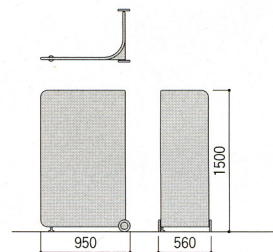

直線タイプ

28-0672-□ OQ-1512-□
¥44,625 (¥42,500)

W1250×H1500mm

交換用クロス (布)
28-0673-□ OQ-C1-□
¥17,640 (¥16,800)

Qパネル+回転=サイズが変わる！

ちょっと視線を隠したい場合は高さ1500mm、開放的な空間にしたい場合は高さ1250mm、用途に応じて2種類のサイズが選べます。

コーナーRタイプ (回転できません)

28-0671-□ OQ-1509R-□
¥47,775 (¥45,500)

W950×H1500mm

交換用クロス (布)
28-0675-□ OQ-C2R-□
¥17,640 (¥16,800)

コーナーLタイプ (回転できません)

28-0670-□ OQ-1509L-□
¥47,775 (¥45,500)

W950×H1500mm

交換用クロス (布)
28-0674-□ OQ-C2L-□
¥17,640 (¥16,800)