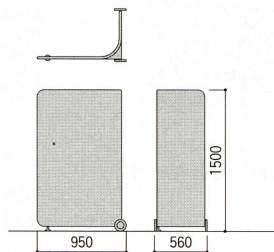

直線タイプ

28-0672-□ OQ-1512-□
¥44,625 (¥42,500)

W1250×H1500mm

交換用クロス (布)
28-0673-□ OQ-C1-□
¥17,640 (¥16,800)

Qパネル+回転=サイズが変わる！

ちょっと視線を隠したい場合は高さ1500mm、開放的な空間にしたい場合は高さ1250mm、用途に応じて2種類のサイズが選べます。

コーナーRタイプ (回転できません)

28-0671-□ OQ-1509R-□
¥47,775 (¥45,500)

W950×H1500mm

交換用クロス (布)
28-0675-□ OQ-C2R-□
¥17,640 (¥16,800)

コーナーLタイプ (回転できません)

28-0670-□ OQ-1509L-□
¥47,775 (¥45,500)

W950×H1500mm

交換用クロス (布)
28-0674-□ OQ-C2L-□
¥17,640 (¥16,800)