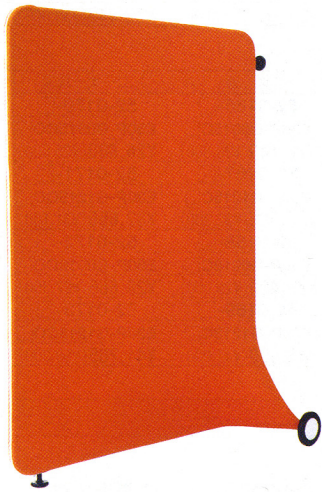

直線タイプ

28-0672-□ OQ-1512-□
¥44,625 (¥42,500)

W1250×H1500mm

交換用クロス (布)
28-0673-□ OQ-C1-□
¥17,640 (¥16,800)

Qパネル+回転=サイズが変わる！

ちょっと視線を隠したい場合は高さ1500mm、開放的な空間にしたい場合は高さ1250mm、用途に応じて2種類のサイズが選べます。

コーナーRタイプ (回転できません)

28-0671-□ OQ-1509R-□
¥47,775 (¥45,500)

W950×H1500mm

交換用クロス (布)
28-0675-□ OQ-C2R-□
¥17,640 (¥16,800)

コーナーLタイプ (回転できません)

28-0670-□ OQ-1509L-□
¥47,775 (¥45,500)

W950×H1500mm

交換用クロス (布)
28-0674-□ OQ-C2L-□
¥17,640 (¥16,800)