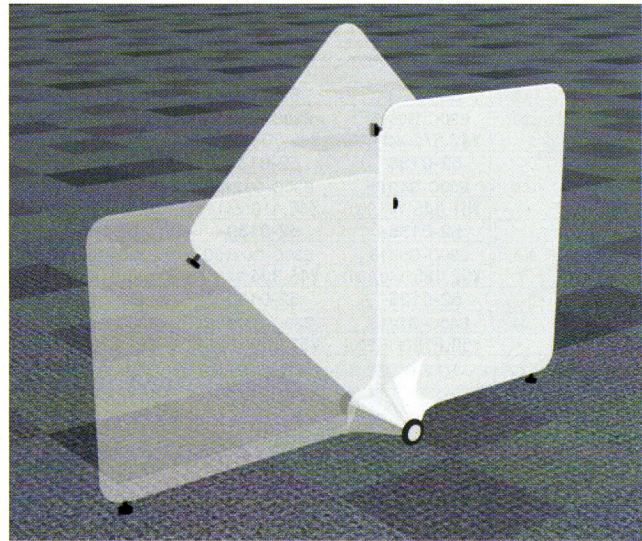

直線タイプ

28-0672-□ OQ-1512-□
¥44,625 (¥42,500)

W1250×H1500mm

交換用クロス (布)
28-0673-□ OQ-C1-□
¥17,640 (¥16,800)

Qパネル+回転=サイズが変わる！

ちょっと視線を隠したい場合は高さ1500mm、開放的な空間にしたい場合は高さ1250mm、用途に応じて2種類のサイズが選べます。

コーナーRタイプ (回転できません)

28-0671-□ OQ-1509R-□
¥47,775 (¥45,500)

W950×H1500mm

交換用クロス (布)
28-0675-□ OQ-C2R-□
¥17,640 (¥16,800)

コーナーLタイプ (回転できません)

28-0670-□ OQ-1509L-□
¥47,775 (¥45,500)

W950×H1500mm

交換用クロス (布)
28-0674-□ OQ-C2L-□
¥17,640 (¥16,800)