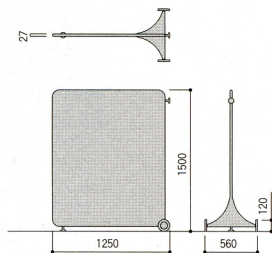

直線タイプ

28-0672-□ OQ-1512-□
¥44,625 (¥42,500)

W1250×H1500mm

交換用クロス (布)
28-0673-□ OQ-C1-□
¥17,640 (¥16,800)

Qパネル+回転=サイズが変わる！

ちょっと視線を隠したい場合は高さ1500mm、開放的な空間にしたい場合は高さ1250mm、用途に応じて2種類のサイズが選べます。

コーナーRタイプ (回転できません)

28-0671-□ OQ-1509R-□
¥47,775 (¥45,500)

W950×H1500mm

交換用クロス (布)
28-0675-□ OQ-C2R-□
¥17,640 (¥16,800)

コーナーLタイプ (回転できません)

28-0670-□ OQ-1509L-□
¥47,775 (¥45,500)

W950×H1500mm

交換用クロス (布)
28-0674-□ OQ-C2L-□
¥17,640 (¥16,800)