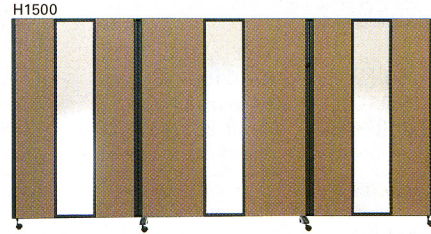

コーナージョイント
59-0086-0 CS-15CJ
¥1,680 (¥1,600)
 L1464mm (732×2本)

KGシリーズ

エコ材料 不要材料

移動が容易なキャスター付パネルスクリーン。
 樹脂ガラスの採用で、明るく快適なコーナーが
 生まれます。

仕様
 ●パネル芯材/MDF
 パネル/化粧板、樹脂ガラス
 脚部/スチール、樹脂カバー、キャスター付
 (ストップタイプ)

■ 窓付タイプ

①KGG-404-LC ¥65,625 (¥62,500)
 ②KGG-504-C ¥67,410 (¥64,200)
 ③KGG-604-G ¥74,550 (¥71,000)

KGG-507-G ¥120,855 (¥115,100)

KGG-510-C ¥177,555 (¥169,100)

■ パネルタイプ

KGP-604-G
¥61,215
 (¥58,300)

KGP-407-LC
¥95,550
 (¥91,000)

KGP-510-C
¥144,690
 (¥137,800)

■ 窓付タイプ

タイプ	寸法W×D×Hmm	商品コード	品番	価格
1連タイプ	1230×420×1350	59-0001-	KGG-404-	¥ 65,625 (¥ 62,500)
	1230×420×1500	59-0002-	KGG-504-	¥ 67,410 (¥ 64,200)
	1230×420×1800	59-0003-	KGG-604-	¥ 74,550 (¥ 71,000)
2連タイプ	2130×420×1350	59-0004-	KGG-407-	¥114,870 (¥109,400)
	2130×420×1500	59-0005-	KGG-507-	¥120,855 (¥115,100)
	2130×420×1800	59-0006-	KGG-607-	¥132,720 (¥126,400)
3連タイプ	3030×420×1350	59-0007-	KGG-410-	¥168,525 (¥160,500)
	3030×420×1500	59-0008-	KGG-510-	¥177,555 (¥169,100)
	3030×420×1800	59-0009-	KGG-610-	¥195,405 (¥186,100)

■ パネルタイプ

タイプ	寸法W×D×Hmm	商品コード	品番	価格
1連タイプ	1230×420×1350	59-0010-	KGP-404-	¥ 55,020 (¥ 52,400)
	1230×420×1500	59-0011-	KGP-504-	¥ 58,170 (¥ 55,400)
	1230×420×1800	59-0012-	KGP-604-	¥ 61,215 (¥ 58,300)
2連タイプ	2130×420×1350	59-0013-	KGP-407-	¥ 95,550 (¥ 91,000)
	2130×420×1500	59-0014-	KGP-507-	¥ 99,855 (¥ 95,100)
	2130×420×1800	59-0015-	KGP-607-	¥105,210 (¥100,200)
3連タイプ	3030×420×1350	59-0016-	KGP-410-	¥135,030 (¥128,600)
	3030×420×1500	59-0017-	KGP-510-	¥144,690 (¥137,800)
	3030×420×1800	59-0018-	KGP-610-	¥152,145 (¥144,900)