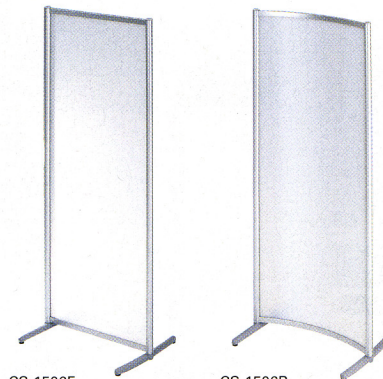

ミストスクリーン

再生材料 エコ塗装

共通仕様
 ●再生樹脂10%以上
 パネル/ポリカーボネイト
 脚部/スチール、P.P.樹脂カバー
 フレーム/32mm厚アルミ合金粉末塗装仕上げ

タイプ	寸法W×D×Hmm	商品コード	品番	価格
1連タイプ	1216×420×1230	44-0309-0	EPC-1212	¥ 63,315 (¥ 60,300)
	1216×420×1530	44-0310-0	EPC-1512	¥ 69,720 (¥ 66,400)
	1216×420×1830	44-0311-0	EPC-1812	¥ 76,755 (¥ 73,100)
2連タイプ	2108×420×1230	44-0312-0	EPC-2221	¥106,260 (¥101,200)
	2108×420×1530	44-0313-0	EPC-2521	¥118,230 (¥112,600)
	2108×420×1830	44-0314-0	EPC-2821	¥131,145 (¥124,900)
3連タイプ	3000×420×1230	44-0315-0	EPC-3230	¥151,935 (¥144,700)
	3000×420×1530	44-0316-0	EPC-3530	¥168,945 (¥160,900)
	3000×420×1830	44-0317-0	EPC-3830	¥187,530 (¥178,600)

サークルスクリーン

再生材料 エコ塗装

共通仕様
 ●再生樹脂10%以上
 パネル/表面材/P.P.樹脂パネル
 t2mm
 フレーム/アルミ、アルマイト処理
 スタンド/ナイロン
 ジョイント/ABS樹脂

CS-1506F
CS-1506F+CS-ST×2
 セット価格
¥28,665 (¥27,300)

CS-1506R
CS-1506R+CS-ST×2
 セット価格
¥31,920 (¥30,400)

コーナージョイント
59-0086-0 CS-15CJ
¥1,680 (¥1,600)
 L1464mm (732×2本)

KGシリーズ

エコ材料 不要材料

移動が容易なキャスター付パネルスクリーン。
 樹脂ガラスの採用で、明るく快適なコーナーが
 生まれます。

仕様
 ●パネル芯材/MDF
 パネル/化粧板、樹脂ガラス
 脚部/スチール、樹脂カバー、キャスター付
 (ストップタイプ)

■ 窓付タイプ

①KGG-404-LC ¥65,625 (¥62,500)
 ②KGG-504-C ¥67,410 (¥64,200)
 ③KGG-604-G ¥74,550 (¥71,000)