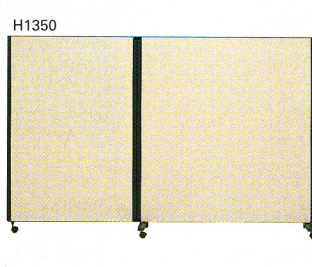

コーナージョイント
59-0086-0 CS-15CJ
¥1,680 (¥1,600)
 L1464mm (732×2本)

KGシリーズ

エコ材料 不要材料

移動が容易なキャスター付パネルスクリーン。
 樹脂ガラスの採用で、明るく快適なコーナーが
 生まれます。

仕様
 ●パネル芯材/MDF
 パネル/化粧板、樹脂ガラス
 脚部/スチール、樹脂カバー、キャスター付
 (ストップタイプ)

■ 窓付タイプ

①KGG-404-LC ¥65,625 (¥62,500)
 ②KGG-504-C ¥67,410 (¥64,200)
 ③KGG-604-G ¥74,550 (¥71,000)

KGG-507-G ¥120,855 (¥115,100)

KGG-510-C ¥177,555 (¥169,100)

■ パネルタイプ

KGP-604-G
¥61,215
 (¥58,300)

KGP-407-LC
¥95,550
 (¥91,000)

KGP-510-C
¥144,690
 (¥137,800)

■ 窓付タイプ

タイプ	寸法W×D×Hmm	商品コード	品番	価格
1連タイプ	1230×420×1350	59-0001-	KGG-404-	¥ 65,625 (¥ 62,500)
	1230×420×1500	59-0002-	KGG-504-	¥ 67,410 (¥ 64,200)
	1230×420×1800	59-0003-	KGG-604-	¥ 74,550 (¥ 71,000)
2連タイプ	2130×420×1350	59-0004-	KGG-407-	¥114,870 (¥109,400)
	2130×420×1500	59-0005-	KGG-507-	¥120,855 (¥115,100)
	2130×420×1800	59-0006-	KGG-607-	¥132,720 (¥126,400)
3連タイプ	3030×420×1350	59-0007-	KGG-410-	¥168,525 (¥160,500)
	3030×420×1500	59-0008-	KGG-510-	¥177,555 (¥169,100)
	3030×420×1800	59-0009-	KGG-610-	¥195,405 (¥186,100)

■ パネルタイプ

タイプ	寸法W×D×Hmm	商品コード	品番	価格
1連タイプ	1230×420×1350	59-0010-	KGP-404-	¥ 55,020 (¥ 52,400)
	1230×420×1500	59-0011-	KGP-504-	¥ 58,170 (¥ 55,400)
	1230×420×1800	59-0012-	KGP-604-	¥ 61,215 (¥ 58,300)
2連タイプ	2130×420×1350	59-0013-	KGP-407-	¥ 95,550 (¥ 91,000)
	2130×420×1500	59-0014-	KGP-507-	¥ 99,855 (¥ 95,100)
	2130×420×1800	59-0015-	KGP-607-	¥105,210 (¥100,200)
3連タイプ	3030×420×1350	59-0016-	KGP-410-	¥135,030 (¥128,600)
	3030×420×1500	59-0017-	KGP-510-	¥144,690 (¥137,800)
	3030×420×1800	59-0018-	KGP-610-	¥152,145 (¥144,900)