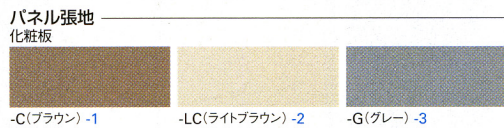

サークルスクリーン

再生材料 エコ塗装

共通仕様
 ●再生樹脂10%以上
 パネル/表面材/P.P.樹脂パネル
 t2mm
 フレーム/アルミ、アルマイト処理
 スタンド/ナイロン
 ジョイント/ABS樹脂

CS-1506F
CS-1506F+CS-ST×2
 セット価格
¥28,665 (¥27,300)

CS-1506R
CS-1506R+CS-ST×2
 セット価格
¥31,920 (¥30,400)

フラットパネル
59-0082-0
CS-1506F
¥23,415 (¥22,300)
 W600×H1500mm
 ラウンドパネル
59-0083-0
CS-1506R
¥26,670 (¥25,400)
 W600×H1500mm

スタンド
59-0084-0 CS-ST
¥2,625 (¥2,500)
 W420mm

ストレートジョイント
59-0085-0 CS-15SJ
¥1,365 (¥1,300)
 L1464mm (732×2本)

コーナージョイント
59-0086-0 CS-15CJ
¥1,680 (¥1,600)
 L1464mm (732×2本)

KGシリーズ

エコ材料 不要材料

移動が容易なキャスター付パネルスクリーン。
 樹脂ガラスの採用で、明るく快適なコーナーが
 生まれます。

仕様
 ●パネル芯材/MDF
 パネル/化粧板、樹脂ガラス
 脚部/スチール、樹脂カバー、キャスター付
 (ストップタイプ)

■ 窓付タイプ

①KGG-404-LC ¥65,625 (¥62,500)
 ②KGG-504-C ¥67,410 (¥64,200)
 ③KGG-604-G ¥74,550 (¥71,000)