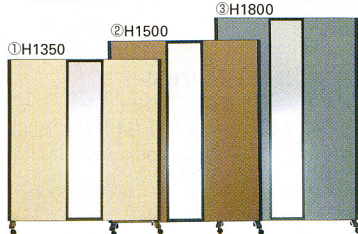

コーナージョイント
59-0086-0 CS-15CJ
¥1,680 (¥1,600)
 L1464mm (732×2本)

KGシリーズ

エコ材料 不要材料

移動が容易なキャスター付パネルスクリーン。
 樹脂ガラスの採用で、明るく快適なコーナーが
 生まれます。

仕様
 ●パネル芯材/MDF
 パネル/化粧板、樹脂ガラス
 脚部/スチール、樹脂カバー、キャスター付
 (ストップタイプ)

■ 窓付タイプ

①KGG-404-LC ¥65,625 (¥62,500)
 ②KGG-504-C ¥67,410 (¥64,200)
 ③KGG-604-G ¥74,550 (¥71,000)

KGG-507-G ¥120,855 (¥115,100)

KGG-510-C ¥177,555 (¥169,100)

■ パネルタイプ

KGP-604-G
¥61,215
 (¥58,300)

KGP-407-LC
¥95,550
 (¥91,000)

KGP-510-C
¥144,690
 (¥137,800)

■ 窓付タイプ

タイプ	寸法W×D×Hmm	商品コード	品番	価格
1連タイプ	1230×420×1350	59-0001-	KGG-404-	¥ 65,625 (¥ 62,500)
	1230×420×1500	59-0002-	KGG-504-	¥ 67,410 (¥ 64,200)
	1230×420×1800	59-0003-	KGG-604-	¥ 74,550 (¥ 71,000)
2連タイプ	2130×420×1350	59-0004-	KGG-407-	¥114,870 (¥109,400)
	2130×420×1500	59-0005-	KGG-507-	¥120,855 (¥115,100)
	2130×420×1800	59-0006-	KGG-607-	¥132,720 (¥126,400)
3連タイプ	3030×420×1350	59-0007-	KGG-410-	¥168,525 (¥160,500)
	3030×420×1500	59-0008-	KGG-510-	¥177,555 (¥169,100)
	3030×420×1800	59-0009-	KGG-610-	¥195,405 (¥186,100)

■ パネルタイプ

タイプ	寸法W×D×Hmm	商品コード	品番	価格
1連タイプ	1230×420×1350	59-0010-	KGP-404-	¥ 55,020 (¥ 52,400)
	1230×420×1500	59-0011-	KGP-504-	¥ 58,170 (¥ 55,400)
	1230×420×1800	59-0012-	KGP-604-	¥ 61,215 (¥ 58,300)
2連タイプ	2130×420×1350	59-0013-	KGP-407-	¥ 95,550 (¥ 91,000)
	2130×420×1500	59-0014-	KGP-507-	¥ 99,855 (¥ 95,100)
	2130×420×1800	59-0015-	KGP-607-	¥105,210 (¥100,200)
3連タイプ	3030×420×1350	59-0016-	KGP-410-	¥135,030 (¥128,600)
	3030×420×1500	59-0017-	KGP-510-	¥144,690 (¥137,800)
	3030×420×1800	59-0018-	KGP-610-	¥152,145 (¥144,900)