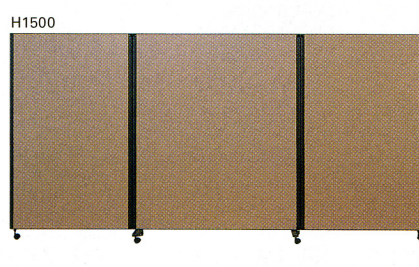

コーナージョイント
59-0086-0 CS-15CJ
¥1,680 (¥1,600)
 L1464mm (732×2本)

KGシリーズ

エコ材料 不要材料

移動が容易なキャスター付パネルスクリーン。
 樹脂ガラスの採用で、明るく快適なコーナーが
 生まれます。

仕様
 ●パネル芯材/MDF
 パネル/化粧板、樹脂ガラス
 脚部/スチール、樹脂カバー、キャスター付
 (ストップタイプ)

■ 窓付タイプ

①KGG-404-LC ¥65,625 (¥62,500)
 ②KGG-504-C ¥67,410 (¥64,200)
 ③KGG-604-G ¥74,550 (¥71,000)

KGG-507-G ¥120,855 (¥115,100)

KGG-510-C ¥177,555 (¥169,100)

■ パネルタイプ

KGP-604-G
¥61,215
 (¥58,300)

KGP-407-LC
¥95,550
 (¥91,000)

KGP-510-C
¥144,690
 (¥137,800)

■ 窓付タイプ

タイプ	寸法W×D×Hmm	商品コード	品番	価格
1連タイプ	1230×420×1350	59-0001-	KGG-404-	¥ 65,625 (¥ 62,500)
	1230×420×1500	59-0002-	KGG-504-	¥ 67,410 (¥ 64,200)
	1230×420×1800	59-0003-	KGG-604-	¥ 74,550 (¥ 71,000)
2連タイプ	2130×420×1350	59-0004-	KGG-407-	¥114,870 (¥109,400)
	2130×420×1500	59-0005-	KGG-507-	¥120,855 (¥115,100)
	2130×420×1800	59-0006-	KGG-607-	¥132,720 (¥126,400)
3連タイプ	3030×420×1350	59-0007-	KGG-410-	¥168,525 (¥160,500)
	3030×420×1500	59-0008-	KGG-510-	¥177,555 (¥169,100)
	3030×420×1800	59-0009-	KGG-610-	¥195,405 (¥186,100)

■ パネルタイプ

タイプ	寸法W×D×Hmm	商品コード	品番	価格
1連タイプ	1230×420×1350	59-0010-	KGP-404-	¥ 55,020 (¥ 52,400)
	1230×420×1500	59-0011-	KGP-504-	¥ 58,170 (¥ 55,400)
	1230×420×1800	59-0012-	KGP-604-	¥ 61,215 (¥ 58,300)
2連タイプ	2130×420×1350	59-0013-	KGP-407-	¥ 95,550 (¥ 91,000)
	2130×420×1500	59-0014-	KGP-507-	¥ 99,855 (¥ 95,100)
	2130×420×1800	59-0015-	KGP-607-	¥105,210 (¥100,200)
3連タイプ	3030×420×1350	59-0016-	KGP-410-	¥135,030 (¥128,600)
	3030×420×1500	59-0017-	KGP-510-	¥144,690 (¥137,800)
	3030×420×1800	59-0018-	KGP-610-	¥152,145 (¥144,900)