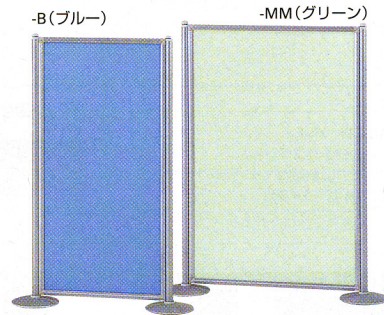

ECSシリーズは、パネル面をスクリーンにすることで、オフィス空間をスマートに仕切り、明るく軽快なイメージを演出します。スクリーンは不透明なクロスとシルエットが透けるメッシュの2タイプ。連結もワンタッチ式で、クロス交換も容易です。

■ クロスの交換が簡単

クロスが汚れたり傷んだ場合、上にひっぱるだけで簡単に交換することが可能です。

■ 交換用スクリーン

タイプ	価格
H1500・W 900用	¥13,860 (¥13,200)
H1500・W1200用	¥13,860 (¥13,200)
H1800・W 900用	¥15,225 (¥14,500)
H1800・W1200用	¥15,225 (¥14,500)

※カラーは、下記クロスカラーよりお選びいただき、ご指定下さい。

■ ロングライフ設計

パーツ交換をすることで永くお使いいただけるロングライフ設計です。

■ やわらかいイメージの支柱ライン

パネル部と支柱にはスキ間のない設計。 φ330mmの大きく安定したベース。

■ フラットな円形ベース

■ 工具なしでできる簡単連結

支柱の上端パーツははずすだけで、簡単にパネル部の交換ができます。連結部は、フリーハンガー方式で、最大5枚まで連結可能です。パネルの連結は、支柱に引っかけるだけのワンタッチ連結方式です。

パネルバリエーション

■ 単体タイプ

44-0159-□
ECS-1509S-□
¥68,250 (¥65,000)
W1244×D330×H1527mm
パネル枠/
W872×D32×1445mm

44-0160-□
ECS-1512S-□
¥68,985 (¥65,700)
W1544×D330×H1527mm
パネル枠/
W1172×D32×1445mm

44-0161-□
ECS-1809S-□
¥68,985 (¥65,700)
W1244×D330×H1827mm
パネル枠/
W872×D32×1745mm