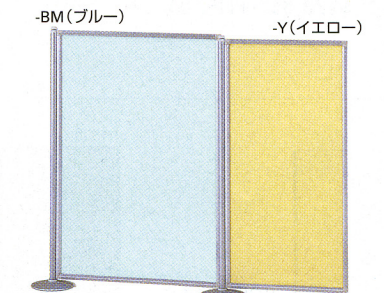

パネルバリエーション

■ 単体タイプ

44-0159-□
ECS-1509S-□
¥68,250 (¥65,000)
W1244×D330×H1527mm
パネル枠/
W872×D32×1445mm

44-0160-□
ECS-1512S-□
¥68,985 (¥65,700)
W1544×D330×H1527mm
パネル枠/
W1172×D32×1445mm

44-0161-□
ECS-1809S-□
¥68,985 (¥65,700)
W1244×D330×H1827mm
パネル枠/
W872×D32×1745mm

44-0162-□
ECS-1812S-□
¥69,720 (¥66,400)
W1544×D330×H1827mm
パネル枠/
W1172×D32×1745mm

■ 2連タイプ

44-0167-□
ECS-2821S-□
¥130,305 (¥124,100)
W2464×D330×H1827mm
パネル枠/
W(872+1172)×D32×1745mm

44-0168-□
ECS-2521S-□
¥128,940 (¥122,800)
W2464×D330×H1527mm
パネル枠/
W(872+1172)×D32×1445mm

■ 増連タイプ

44-0163-□
ECS-1512J-□
¥60,900 (¥58,000)
W1364×D330×H1527mm
パネル枠/
W1172×D32×1445mm

44-0164-□
ECS-1509J-□
¥60,165 (¥57,300)
W1064×D330×H1527mm
パネル枠/
W872×D32×1445mm

44-0165-□
ECS-1812J-□
¥61,320 (¥58,400)
W1364×D330×H1827mm
パネル枠/
W1172×D32×1745mm