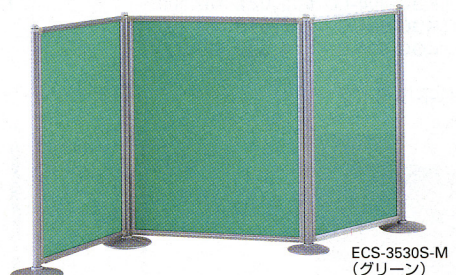

■ 増連タイプ

44-0163-□
ECS-1512J-□
¥60,900 (¥58,000)
W1364×D330×H1527mm
パネル枠/
W1172×D32×1445mm

44-0164-□
ECS-1509J-□
¥60,165 (¥57,300)
W1064×D330×H1527mm
パネル枠/
W872×D32×1445mm

44-0165-□
ECS-1812J-□
¥61,320 (¥58,400)
W1364×D330×H1827mm
パネル枠/
W1172×D32×1745mm

44-0166-□
ECS-1809J-□
¥60,585 (¥57,700)
W1064×D330×H1827mm
パネル枠/
W872×D32×1745mm

■ 3連タイプ

44-0169-□
ECS-3530S-□
¥188,895 (¥179,900)
W3384×D330×H1527mm
パネル枠/
W(872+1172+872)×D32×1445mm

44-0170-□
ECS-3830S-□
¥190,680 (¥181,600)
W3384×D330×H1827mm
パネル枠/
W(872+1172+872)×D32×1745mm