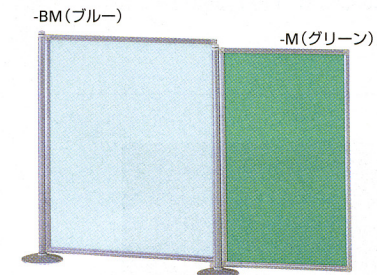

■ 増連タイプ

44-0163-□
ECS-1512J-□
¥60,900 (¥58,000)
W1364×D330×H1527mm
パネル枠/
W1172×D32×1445mm

44-0164-□
ECS-1509J-□
¥60,165 (¥57,300)
W1064×D330×H1527mm
パネル枠/
W872×D32×1445mm