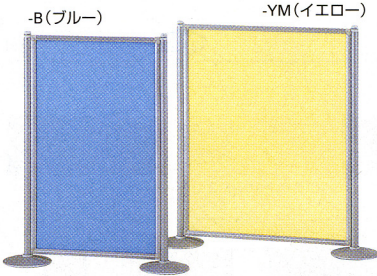

ECSシリーズは、パネル面をスクリーンにすることで、オフィス空間をスマートに仕切り、明るく軽快なイメージを演出します。スクリーンは不透明なクロスとシルエットが透けるメッシュの2タイプ。連結もワンタッチ式で、クロス交換も容易です。

■ クロスの交換が簡単

クロスが汚れたり傷んだ場合、上にひっぱるだけで簡単に交換することが可能です。

■ 交換用スクリーン

タイプ	価格
H1500・W 900用	¥13,860 (¥13,200)
H1500・W1200用	¥13,860 (¥13,200)
H1800・W 900用	¥15,225 (¥14,500)
H1800・W1200用	¥15,225 (¥14,500)

※カラーは、下記クロスカラーよりお選びいただき、ご指定下さい。

■ ロングライフ設計

パーツ交換をすることで永くお使いいただけるロングライフ設計です。

■ やわらかいイメージの支柱ライン

パネル部と支柱にはスキ間のない設計。 φ330mmの大きく安定したベース。

■ フラットな円形ベース

■ 工具なしでできる簡単連結

支柱の上端パーツははずすだけで、簡単にパネル部の交換ができます。連結部は、フリーハンガー方式で、最大5枚まで連結可能です。パネルの連結は、支柱に引っかけるだけのワンタッチ連結方式です。

パネルバリエーション

■ 単体タイプ

44-0159-□
ECS-1509S-□
¥68,250 (¥65,000)
W1244×D330×H1527mm
パネル枠/
W872×D32×1445mm

44-0160-□
ECS-1512S-□
¥68,985 (¥65,700)
W1544×D330×H1527mm
パネル枠/
W1172×D32×1445mm

44-0161-□
ECS-1809S-□
¥68,985 (¥65,700)
W1244×D330×H1827mm
パネル枠/
W872×D32×1745mm