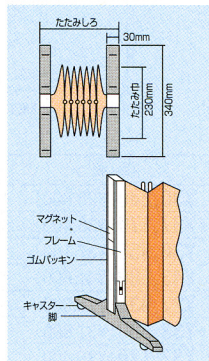

### ■ 追加タイプ

-LB(ライトブルー)  
KSS-615-□

クロス張地  
(防炎)

-LB(ライトブルー) -1      -W(ホワイト) -2

仕様

脚/スチール      クロス/ポリエステル  
※アジャスター対応可

サイズバリエーション

タイプ	寸法W×D×Hmm	質量kg	商品コード	品番	価格
1連	900×420×1500	5.5	59-0025-□	KSS-915-□	¥32,025 (¥30,500)
	900×420×1800	6.5	59-0026-□	KSS-918-□	¥35,070 (¥33,400)
2連	1200×420×1500	8.5	59-0027-□	KSS-1215-□	¥50,610 (¥48,200)
	1200×420×1800	10.0	59-0028-□	KSS-1218-□	¥56,385 (¥53,700)
3連	1774×420×1500	12.0	59-0095-□	KSS-1815-□	¥71,715 (¥68,300)
	1774×420×1800	14.0	59-0096-□	KSS-1818-□	¥79,485 (¥75,700)
追加	547×420×1500	3.5	59-0029-□	KSS-615-□	¥23,415 (¥22,300)
	547×420×1800	4.0	59-0030-□	KSS-618-□	¥25,725 (¥24,500)

## アコーディオンスクリーン

衝立の長所を生かしたアコーディオンタイプの間仕切

- マグネット付フレームを採用。用途に応じて何台でも連結が可能です。
- 脚部にキャスターが付いているため、手軽に移動できます。さらに伸縮自在ですので収納場所をとりません。
- 水拭きができ汚れが簡単に落ちるので、いつまでも美しく清潔です。
- コーナー用との組み合わせにより用途が一層広がります。