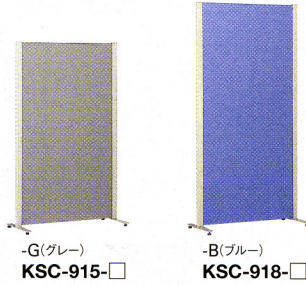

## クロススクリーンカバータイプ

外観はパネルスクリーンに見えるクロスで構成されたスクリーンです。パネルスクリーンにはないライトな感覚で、ファスナーでクロスの取り替えが簡単にできます。また、クロスはすべて防炎加工が施してあります。

### ■ 1連タイプ

-G(グレー)  
KSC-915-□

-B(ブルー)  
KSC-918-□

### ■ 2連タイプ

-G(グレー)  
KSC-1215-□

-B(ブルー)  
KSC-1218-□

### ■ 追加タイプ

-B(ブルー)  
KSC-618-□

クロス張地  
(防炎)

-G(グレー) -1      -B(ブルー) -2

仕様

脚/スチール      クロス/ポリエステル  
※キャスター対応可

サイズバリエーション

タイプ	寸法W×D×Hmm	質量kg	商品コード	品番	価格
1連	900×420×1457	5.5	59-0019-□	KSC-915-□	¥38,745 (¥36,900)
	900×420×1757	6.5	59-0020-□	KSC-918-□	¥43,155 (¥41,100)
2連	1200×420×1457	8.5	59-0021-□	KSC-1215-□	¥54,390 (¥51,800)
	1200×420×1757	10.0	59-0022-□	KSC-1218-□	¥61,320 (¥58,400)
3連	1774×420×1457	12.0	59-0093-□	KSC-1815-□	¥77,070 (¥73,400)
	1774×420×1757	14.0	59-0094-□	KSC-1818-□	¥86,730 (¥82,600)
追加	574×420×1457	3.5	59-0023-□	KSC-615-□	¥25,095 (¥23,900)
	574×420×1757	4.0	59-0024-□	KSC-618-□	¥28,245 (¥26,900)