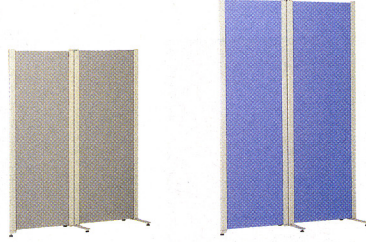

■ 2連タイプ

-G(グレー)
KSC-1215-□

-B(ブルー)
KSC-1218-□

■ 追加タイプ

クロス張地
(防炎)

仕様

脚/スチール   クロス/ポリエステル
※キャスター対応可

サイズバリエーション

タイプ	寸法W×D×Hmm	質量kg	商品コード	品番	価格
1連	900×420×1457	5.5	59-0019-□	KSC-915-□	¥38,745 (¥36,900)
	900×420×1757	6.5	59-0020-□	KSC-918-□	¥43,155 (¥41,100)
2連	1200×420×1457	8.5	59-0021-□	KSC-1215-□	¥54,390 (¥51,800)
	1200×420×1757	10.0	59-0022-□	KSC-1218-□	¥61,320 (¥58,400)
3連	1774×420×1457	12.0	59-0093-□	KSC-1815-□	¥77,070 (¥73,400)
	1774×420×1757	14.0	59-0094-□	KSC-1818-□	¥86,730 (¥82,600)
追加	574×420×1457	3.5	59-0023-□	KSC-615-□	¥25,095 (¥23,900)
	574×420×1757	4.0	59-0024-□	KSC-618-□	¥28,245 (¥26,900)