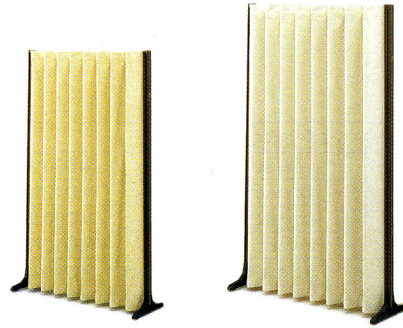

■ 直線

PASE-NO16A2

PASE-NO18C9