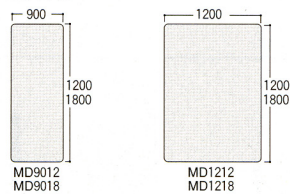

マルチボードの特長

レザータイプは弾力性に富み、ピンなどの跡が目立ちません。

クロスタイプパネルに付属の〈マジックポイント〉を使用することにより、ピン・テープの跡を残さず展示・掲示が可能です。

● ポール脚部

MDPT
(安定脚付ポール)

MDPL
(アジャスター付ポール)

MDWT
(ワイド安定脚付ポール)

MDRB
(丸ベース)

● ジョイント

連結には工具が必要ありません。固定ネジひとつで連結ができます。

● フック オプション

MDPF

● 専用収納台車

59-0031-0 MDSO
¥153,300(¥146,000)

W1432×D928×H1292mm (床高180mm)
最大積載/パネル7枚、脚8本、丸ベース8枚、小物入れ付

■ パネル

■ ポール

■ 丸ベース

品名	寸法W×Hmm	商品コード	品番	価格	備考
パネル	900×1200	59-0032-□	MD9012□-□	¥30,240(¥28,800)	タテ専用/クロスタイプマジックポイント20個入
	1200×1200	59-0033-□	MD1212□-□	¥37,170(¥35,400)	クロスタイプマジックポイント20個入
	900×1800	59-0034-□	MD9018□-□	¥38,955(¥37,100)	タテ専用/クロスタイプマジックポイント20個入
	1200×1800	59-0035-□	MD1218□-□	¥43,680(¥41,600)	タテ・ヨコ兼用/クロスタイプマジックポイント20個入
有孔ボード パネル	900×1200	59-0036-0	MDY9012	¥27,930(¥26,600)	タテ専用
	1200×1200	59-0037-0	MDY1212	¥33,390(¥31,800)	
	900×1800	59-0038-0	MDY9018	¥37,170(¥35,400)	タテ専用
	1200×1800	59-0039-0	MDY1218	¥43,890(¥41,800)	タテ・ヨコ兼用
ポール	490×1900	59-0043-0	MDPT	¥17,430(¥16,600)	安定脚付
	φ31.8×1900	59-0044-0	MDPL	¥14,070(¥13,400)	アジャスター付
	φ31.8×1900	59-0045-0	MDWT	¥25,200(¥24,000)	ワイド安定脚付
丸ベース	φ350	59-0046-0	MDRB	¥9,765(¥9,300)	
フック	W50×D42×H75	59-0050-0	MDPF	¥1,260(¥1,200)	1個入り