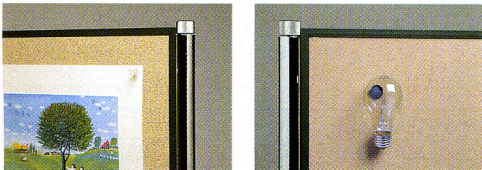

有孔ボード
使用例

マルチボードは工具不要。固定ネジひとつで連結でき、移設・レイアウト変更も自由自在。角度フリーなポールジョイント式で、変化にとんだ展示コーナーが作り出せます。

パネル張地
(F:クロスタイプ)

F-RP(ローズ) -1 F-LC(ライトブラウン) -2 F-M(グリーン) -3

(V:ビニールレザータイプ)

V-LC(ライトブラウン) -4 V-M(グリーン) -5

仕様

- パネル芯材/パーチクルボード
- パネル/合板布張り、合板ビニールレザー張り、塩ビ裨
- ポール・ベース/スチール、クロムメッキ

マルチボードの特長

レザータイプは弾力性に富み、ピンなどの跡が目立ちません。

クロスタイプパネルに付属の〈マジックポイント〉を使用することにより、ピン・テープの跡を残さず展示・掲示が可能です。

● ポール脚部

MDPT
(安定脚付ポール)

MDPL
(アジャスター付ポール)

MDWT
(ワイド安定脚付ポール)

MDRB
(丸ベース)