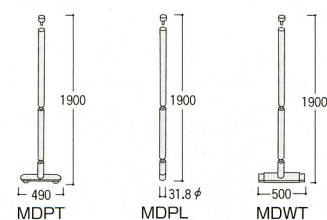

マルチボードの特長

レザータイプは弾力性に富み、ピンなどの跡が目立ちません。

クロスタイプパネルに付属の〈マジックポイント〉を使用することにより、ピン・テープの跡を残さず展示・掲示が可能です。

● ポール脚部

MDPT
(安定脚付ポール)

MDPL
(アジャスター付ポール)

MDWT
(ワイド安定脚付ポール)

MDRB
(丸ベース)

● ジョイント

連結には工具が必要ありません。固定ネジひとつで連結ができます。

● フック オプション

MDPF

● 専用収納台車

59-0031-0 MDSO
¥153,300(¥146,000)

W1432×D928×H1292mm (床高180mm)
最大積載/パネル7枚、脚8本、丸ベース8枚、小物入れ付

■ パネル

■ ポール

■ 丸ベース

品名	寸法W×Hmm	商品コード	品番	価格	備考
パネル	900×1200	59-0032-□	MD9012□-□	¥30,240(¥28,800)	タテ専用/クロスタイプマジックポイント20個入
	1200×1200	59-0033-□	MD1212□-□	¥37,170(¥35,400)	クロスタイプマジックポイント20個入
	900×1800	59-0034-□	MD9018□-□	¥38,955(¥37,100)	タテ専用/クロスタイプマジックポイント20個入
	1200×1800	59-0035-□	MD1218□-□	¥43,680(¥41,600)	タテ・ヨコ兼用/クロスタイプマジックポイント20個入
有孔ボード パネル	900×1200	59-0036-0	MDY9012	¥27,930(¥26,600)	タテ専用
	1200×1200	59-0037-0	MDY1212	¥33,390(¥31,800)	
	900×1800	59-0038-0	MDY9018	¥37,170(¥35,400)	タテ専用
	1200×1800	59-0039-0	MDY1218	¥43,890(¥41,800)	タテ・ヨコ兼用
ポール	490×1900	59-0043-0	MDPT	¥17,430(¥16,600)	安定脚付
	φ31.8×1900	59-0044-0	MDPL	¥14,070(¥13,400)	アジャスター付
	φ31.8×1900	59-0045-0	MDWT	¥25,200(¥24,000)	ワイド安定脚付
丸ベース	φ350	59-0046-0	MDRB	¥9,765(¥9,300)	
フック	W50×D42×H75	59-0050-0	MDPF	¥1,260(¥1,200)	1個入り