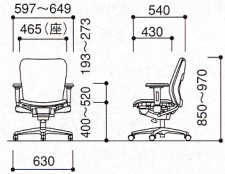

リング肘/P.P.樹脂成型品(チャコールブラック色)

🔒 背・座連動ロック、任意固定 🔒 ロッキング強弱調節

🔒 ガス圧上下調節

🌱 再生材料 部品交換 分別設計

BC-2000タイプ

■ **フリーアジャスト肘**

-B(ブルー)

-M(グリーン)

49-0001-□ BC-2000F-□ 箱 **¥59,325**(¥56,500)

49-0002-0 BC-100B (フリーアジャスト肘) **¥16,800**(¥16,000)

セット価格 **¥76,125**(¥72,500)

W597~649×D540×H850~970 SH400~520mm

🔒 背・座連動ロック、任意固定 🔒 ロッキング強弱調節 🔄 ガス圧上下調節

■ **リング肘**

-O(オレンジ)

-LM(ライトグリーン)

49-0001-□ BC-2000F-□ 箱 **¥59,325**(¥56,500)

49-0003-0 BC-100A (リング肘) **¥ 9,450**(¥ 9,000)

セット価格 **¥68,775**(¥65,500)

W605×D540×H850~970 SH400~520mm

🔒 背・座連動ロック、任意固定 🔒 ロッキング強弱調節 🔄 ガス圧上下調節