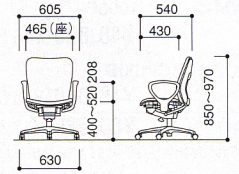

49-0001-□ BC-2000F-□ 箱 **¥59,325**(¥56,500)

49-0002-0 BC-100B (フリーアジャスト肘) **¥16,800**(¥16,000)

セット価格 **¥76,125**(¥72,500)

W597~649×D540×H850~970 SH400~520mm

🔒 背・座連動ロック、任意固定 🔒 ロッキング強弱調節 🔄 ガス圧上下調節

■ **リング肘**

-O(オレンジ)

-LM(ライトグリーン)

49-0001-□ BC-2000F-□ 箱 **¥59,325**(¥56,500)

49-0003-0 BC-100A (リング肘) **¥ 9,450**(¥ 9,000)

セット価格 **¥68,775**(¥65,500)

W605×D540×H850~970 SH400~520mm

🔒 背・座連動ロック、任意固定 🔒 ロッキング強弱調節 🔄 ガス圧上下調節

■ **肘なし**

-B(ブルー)

-M(グリーン)

-LM(ライトグリーン)

-R(レッド)

49-0001-□ BC-2000F-□ 箱 **¥59,325**(¥56,500)

W465×D540×H850~970 SH400~520mm

🔒 背・座連動ロック、任意固定 🔒 ロッキング強弱調節 🔄 ガス圧上下調節

49-0002-0 BC-100B (フリーアジャスト肘) **¥16,800**(¥16,000)

セット価格 **¥85,575**(¥81,500)

W597~649×D645×H965~1085 SH400~520mm

49-0005-□ BC-2000HF-□ 箱 **¥68,775**(¥65,500)

49-0003-0 BC-100A (リング肘) **¥ 9,450**(¥ 9,000)