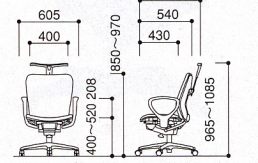

49-0002-0 BC-100B (フリーアジャスト肘) **¥16,800**(¥16,000)

セット価格 **¥85,575**(¥81,500)

W597~649×D645×H965~1085 SH400~520mm

49-0005-□ BC-2000HF-□ 箱 **¥68,775**(¥65,500)

49-0003-0 BC-100A (リング肘) **¥ 9,450**(¥ 9,000)

セット価格 **¥78,225**(¥74,500)

W605×D645×H965~1085 SH400~520mm

49-0005-□ BC-2000HF-□ 箱 **¥68,775**(¥65,500)

W465×D645×H965~1085 SH400~520mm

🔒 背・座連動ロック、任意固定 🔒 ロッキング強弱調節 🔄 ガス圧上下調節

BC-2000HF+BC-100B

BC-2000HF+BC-100A