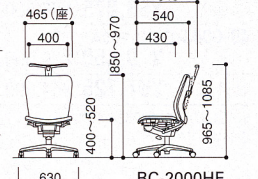

49-0002-0 BC-100B (フリーアジャスト肘) **¥16,800**(¥16,000)

セット価格 **¥85,575**(¥81,500)

W597~649×D645×H965~1085 SH400~520mm

49-0005-□ BC-2000HF-□ 箱 **¥68,775**(¥65,500)

49-0003-0 BC-100A (リング肘) **¥ 9,450**(¥ 9,000)

セット価格 **¥78,225**(¥74,500)

W605×D645×H965~1085 SH400~520mm

49-0005-□ BC-2000HF-□ 箱 **¥68,775**(¥65,500)

W465×D645×H965~1085 SH400~520mm

🔒 背・座連動ロック、任意固定 🔒 ロッキング強弱調節 🔄 ガス圧上下調節

BC-2000HF+BC-100B

BC-2000HF+BC-100A