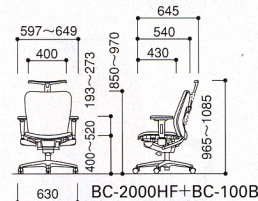

BC-2000ハンガー付

■ **フリーアジャスト肘**

■ **リング肘**

■ **肘なし**

-R(レッド)

-B(ブルー)

-LM(ライトグリーン)

49-0005-□ BC-2000HF-□ 箱 **¥68,775**(¥65,500)

49-0002-0 BC-100B (フリーアジャスト肘) **¥16,800**(¥16,000)

セット価格 **¥85,575**(¥81,500)

W597~649×D645×H965~1085 SH400~520mm

49-0005-□ BC-2000HF-□ 箱 **¥68,775**(¥65,500)

49-0003-0 BC-100A (リング肘) **¥ 9,450**(¥ 9,000)

セット価格 **¥78,225**(¥74,500)

W605×D645×H965~1085 SH400~520mm

49-0005-□ BC-2000HF-□ 箱 **¥68,775**(¥65,500)

W465×D645×H965~1085 SH400~520mm

🔒 背・座連動ロック、任意固定 🔒 ロッキング強弱調節 🔄 ガス圧上下調節

BC-2000HF+BC-100B

BC-2000HF+BC-100A