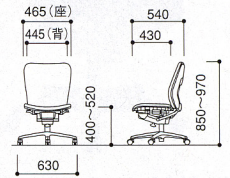

-O(オレンジ)

-LM(ライトグリーン)

49-0001-□ BC-2000F-□ 箱 **¥59,325**(¥56,500)

49-0003-0 BC-100A (リング肘) **¥ 9,450**(¥ 9,000)

セット価格 **¥68,775**(¥65,500)

W605×D540×H850~970 SH400~520mm

🔒 背・座連動ロック、任意固定 🔒 ロッキング強弱調節 🔄 ガス圧上下調節

■ **肘なし**

-B(ブルー)

-M(グリーン)

-LM(ライトグリーン)

-R(レッド)

49-0001-□ BC-2000F-□ 箱 **¥59,325**(¥56,500)

W465×D540×H850~970 SH400~520mm

🔒 背・座連動ロック、任意固定 🔒 ロッキング強弱調節 🔄 ガス圧上下調節

BC-2000ハンガー付

■ **フリーアジャスト肘**

■ **リング肘**

■ **肘なし**

-R(レッド)

-B(ブルー)

-LM(ライトグリーン)

49-0005-□ BC-2000HF-□ 箱 **¥68,775**(¥65,500)

49-0002-0 BC-100B (フリーアジャスト肘) **¥16,800**(¥16,000)

セット価格 **¥85,575**(¥81,500)

W597~649×D645×H965~1085 SH400~520mm

49-0005-□ BC-2000HF-□ 箱 **¥68,775**(¥65,500)

49-0003-0 BC-100A (リング肘) **¥ 9,450**(¥ 9,000)