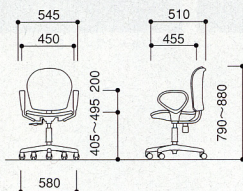

### ■ 肘なし

-B(ブルー)

-G(グレー)

15-0002-□

TK-510-□ 価 ¥32,865 (¥31,300)

W450×D562×H885~975 SH405~495mm

## ミドルバック

### ■ リング肘

-B(ブルー)

-G(グレー)

15-0003-□

TK-500A-□ 価 ¥28,245 (¥26,900)

W545×D510×H790~880 SH405~495mm

### ■ 肘なし

-B(ブルー)

-G(グレー)

15-0004-□

TK-500-□ 価 ¥23,835 (¥22,700)

W450×D510×H790~880 SH405~495mm