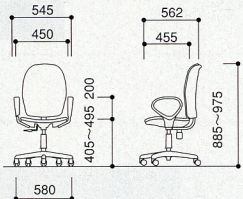

## ハイバック

### ■ リング肘

-B(ブルー)

-G(グレー)

15-0001-□

TK-510A-□ 価 ¥37,275 (¥35,500)

W545×D562×H885~975 SH405~495mm

### ■ 肘なし

-B(ブルー)

-G(グレー)

15-0002-□

TK-510-□ 価 ¥32,865 (¥31,300)

W450×D562×H885~975 SH405~495mm