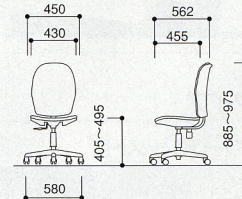

### ■ リング肘

-B(ブルー)

-G(グレー)

15-0001-□

TK-510A-□ 価 ¥37,275 (¥35,500)

W545×D562×H885~975 SH405~495mm

### ■ 肘なし

-B(ブルー)

-G(グレー)

15-0002-□

TK-510-□ 価 ¥32,865 (¥31,300)

W450×D562×H885~975 SH405~495mm

### ■ リング肘

-B(ブルー)

-G(グレー)

15-0003-□

TK-500A-□ 価 ¥28,245 (¥26,900)

W545×D510×H790~880 SH405~495mm