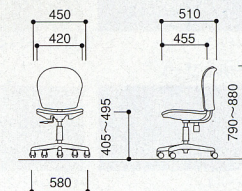

### ■ リング肘

-B(ブルー)

-G(グレー)

15-0003-□

TK-500A-□ 価 ¥28,245 (¥26,900)

W545×D510×H790~880 SH405~495mm

### ■ 肘なし

-B(ブルー)

-G(グレー)

15-0004-□

TK-500-□ 価 ¥23,835 (¥22,700)

W450×D510×H790~880 SH405~495mm