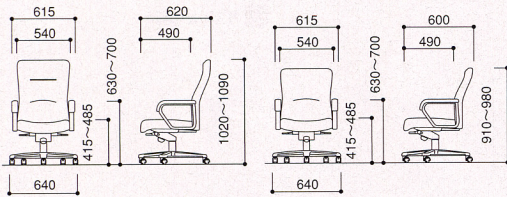

EXRタイプ

■ ハイバック

■ ミドルバック

44-0401-□ EXR-8-□
¥122,850 (¥117,000)

W615×D620×H1020~1090
SH415~485mm

44-0402-□ EXR-8L-□
¥122,850 (¥117,000)

W615×D620×H1020~1090
SH415~485mm

44-0403-□ EXR-6-□
¥120,225 (¥114,500)

W615×D600×H910~980
SH415~485mm

44-0404-□ EXR-6L-□
¥120,225 (¥114,500)

W615×D600×H910~980
SH415~485mm

EXR-8

EXR-6

張地

-DG(ダークグリーン)-1 -DG(ダークブラウン)-2

プロテインレザー

-DG(ダークグリーン)-1 -DG(ダークブラウン)-2

共通仕様

●再生樹脂10%以上

背/座/スチール芯コールドアモールドウレタン
肘/46×26楕円パイプ肘パッド付
脚/スチールパイプABS樹脂カバー脚(メック)

AE-3800

背もたれの樹脂成形3次元形状により体型に合わせた自然なフィット感を実現します。

ポリウレタンスキンモールド肘

アルミダイキャスト脚
φ60mm大口径
ナイロン双輪キャスター

ガス上下、ロッキングレバー

張地

-B(ブルー)-1 -R(レッド)-2
-K(ブラック)-3 -G(グレー)-4

-IV(アイボリー)-1 -K(ブラック)-2

共通仕様

●再生樹脂15%以上

背/再生P.P.樹脂成型品
ウレタンフォーム
座/成型合板、ウレタンフォーム
肘/ポリウレタンスキンモールド
脚/アルミダイキャスト
φ60mmナイロン双輪キャスター

F-B(ブルー)