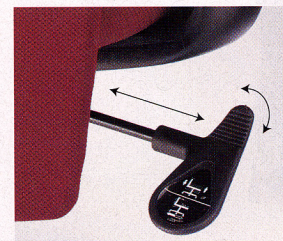

-DG(ダークグリーン)-1 -DG(ダークブラウン)-2

共通仕様

●再生樹脂10%以上

背/座/スチール芯コールドアモールドウレタン
肘/46×26楕円パイプ肘パッド付
脚/スチールパイプABS樹脂カバー脚(メック)

AE-3800

背もたれの樹脂成形3次元形状により体型に合わせた自然なフィット感を実現します。

ポリウレタンスキンモールド肘

アルミダイキャスト脚
φ60mm大口径
ナイロン双輪キャスター

ガス上下、ロッキングレバー

張地

-B(ブルー)-1 -R(レッド)-2
-K(ブラック)-3 -G(グレー)-4

-IV(アイボリー)-1 -K(ブラック)-2

共通仕様

●再生樹脂15%以上

背/再生P.P.樹脂成型品
ウレタンフォーム
座/成型合板、ウレタンフォーム
肘/ポリウレタンスキンモールド
脚/アルミダイキャスト
φ60mmナイロン双輪キャスター

F-B(ブルー)