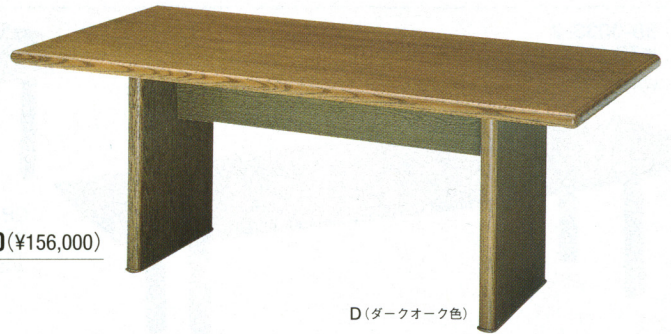

■ テーブル：WMT-2412D7 ■ チェア：MC-750DFC-LC ▶▶ P315

■ H700mm

38-0038-□
WMT-2110□7 ¥196,350 (¥187,000)

W2100×D1050×H700mm

R (ローズ色)

38-0039-□
WMT-1809□7 ¥163,800 (¥156,000)

W1800×D900×H700mm

D (ダークオーク色)

| サイズ | W2400×D1200mm | W2100×D1050mm | W1800×D900mm |
|-------|------------------------|------------------------|------------------------|
| 脚間 | W1480mm | W1180mm | W1080mm |
| 商品コード | 38-0037-□ | 38-0038-□ | 38-0039-□ |
| 品番 | WMT-2412□7 | WMT-2110□7 | WMT-1809□7 |
| 価格 | ¥218,400 (¥208,000) | ¥196,350 (¥187,000) | ¥163,800 (¥156,000) |