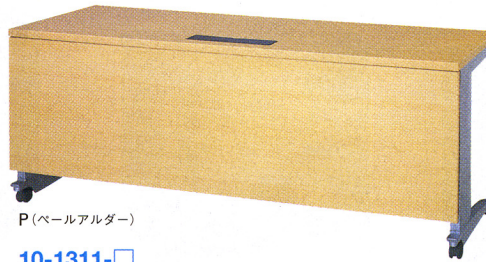

■ チェア：BC-2000F-B+BC-100A ▶▶ P239

パソコンやプロジェクターを利用した
会議・プレゼンテーションに。

机上コードホールにはオプションの電源コンセント・LAN
ジャックホルダーの取付けが可能。また脚後部はキャスター
仕様ですから、会議の形態や人数に合わせたレイアウト変更
が容易にできます。

天板カラー(メラミン化粧板)

P (パールアルダー)-1 W (ホワイト)-2 D (ダークブラウン)-3
(エッジ：ABS単色成型) (エッジ：ABS2色成型) (エッジ：ABS単色成型)

共通仕様

●芯材/パーティクルボード
天板・幕板/メラミン化粧板、ABS樹脂エッジ、
天板厚27mm、幕板厚20mm
脚部/脚上：アルミダイキャスト、粉体塗装(シルバー)
脚柱：スチール、粉体塗装(シルバー)
脚下：アルミダイキャスト、粉体塗装(シルバー)、
前部アジャスター、後部キャスター

脚後部/キャスター仕様

D(ダーク
ブラウン)

W(ホワイト)

10-1312-□
KSRE-1206 ¥137,235(¥130,700)

W1200×D600×H698mm
■電源コンセント、LANジャックホルダー
各1個取付け可能

P(パールアルダー)

10-1311-□
KSRE-1806 ¥169,260(¥161,200)

W1800×D600×H698mm
■電源コンセント、LANジャックホルダー各2個取付け可能

KSRE-1806 KSRE-1206

P(パールアルダー)

10-1313-□
KSRE-0808C ¥128,100(¥122,000)