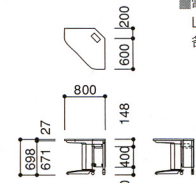

W1200×D600×H698mm
■電源コンセント、LANジャックホルダー
各1個取付け可能

P(パールアルダー)

10-1311-□
KSRE-1806 ¥169,260(¥161,200)

W1800×D600×H698mm
■電源コンセント、LANジャックホルダー各2個取付け可能

KSRE-1806 KSRE-1206

P(パールアルダー)

10-1313-□
KSRE-0808C ¥128,100(¥122,000)

W800×D800×H698mm
■電源コンセント、
LANジャックホルダー
各1個取付け可能

KSRE-0808C

■ ミーティングボード：CPB-1800S ▶▶ P377

■ ワイヤリング

コードホールオプション
アース付2口コンセント

10-0002-0 ACE-2E ¥4,620(¥4,400)
■コード長さ3m・合計1500フット

LANジャックホルダー

10-0193-0 ACE-LH ¥1,260(¥1,200)
■LANジャック2ヶ取付け可能

幕板コード受け

コードホールの下にはOAタップやHUBの置けるコード受けが
付いています。
有効寸法/ W450 (W260) ×D40×H120mm
()内は0808CP寸法