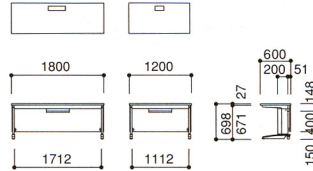

共通仕様

●芯材/パーティクルボード
天板・幕板/メラミン化粧板、ABS樹脂エッジ、
天板厚27mm、幕板厚20mm
脚部/脚上：アルミダイキャスト、粉体塗装(シルバー)
脚柱：スチール、粉体塗装(シルバー)
脚下：アルミダイキャスト、粉体塗装(シルバー)、
前部アジャスター、後部キャスター

脚後部/キャスター仕様

D(ダーク
ブラウン)

W(ホワイト)

10-1312-□
KSRE-1206 ¥137,235(¥130,700)

W1200×D600×H698mm
■電源コンセント、LANジャックホルダー
各1個取付け可能

P(パールアルダー)

10-1311-□
KSRE-1806 ¥169,260(¥161,200)

W1800×D600×H698mm
■電源コンセント、LANジャックホルダー各2個取付け可能

KSRE-1806 KSRE-1206

P(パールアルダー)

10-1313-□
KSRE-0808C ¥128,100(¥122,000)

W800×D800×H698mm
■電源コンセント、
LANジャックホルダー
各1個取付け可能

KSRE-0808C

■ ミーティングボード：CPB-1800S ▶▶ P377

■ ワイヤリング

コードホールオプション
アース付2口コンセント

10-0002-0 ACE-2E ¥4,620(¥4,400)
■コード長さ3m・合計1500フット

LANジャックホルダー

10-0193-0 ACE-LH ¥1,260(¥1,200)
■LANジャック2ヶ取付け可能

幕板コード受け

コードホールの下にはOAタップやHUBの置けるコード受けが
付いています。
有効寸法/ W450 (W260) ×D40×H120mm
()内は0808CP寸法