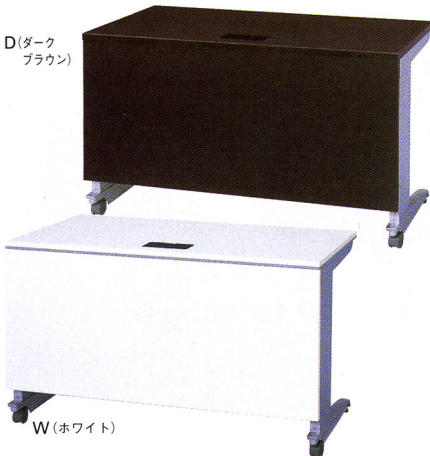

■ チェア：BC-2000F-B+BC-100A ▶▶ P239

パソコンやプロジェクターを利用した
会議・プレゼンテーションに。

机上コードホールにはオプションの電源コンセント・LAN
ジャックホルダーの取付けが可能。また脚後部はキャスター
仕様ですから、会議の形態や人数に合わせたレイアウト変更
が容易にできます。

天板カラー(メラミン化粧板)

P (パールアルダー)-1 W (ホワイト)-2 D (ダークブラウン)-3
(エッジ：ABS単色成型) (エッジ：ABS2色成型) (エッジ：ABS単色成型)

共通仕様

●芯材/パーティクルボード
天板・幕板/メラミン化粧板、ABS樹脂エッジ、
天板厚27mm、幕板厚20mm
脚部/脚上：アルミダイキャスト、粉体塗装(シルバー)
脚柱：スチール、粉体塗装(シルバー)
脚下：アルミダイキャスト、粉体塗装(シルバー)、
前部アジャスター、後部キャスター

脚後部/キャスター仕様

D(ダーク
ブラウン)

W(ホワイト)

10-1312-□
KSRE-1206 ¥137,235(¥130,700)

W1200×D600×H698mm
■電源コンセント、LANジャックホルダー
各1個取付け可能

P(パールアルダー)

10-1311-□
KSRE-1806 ¥169,260(¥161,200)

W1800×D600×H698mm
■電源コンセント、LANジャックホルダー各2個取付け可能

KSRE-1806 KSRE-1206

P(パールアルダー)

10-1313-□
KSRE-0808C ¥128,100(¥122,000)

W800×D800×H698mm
■電源コンセント、
LANジャックホルダー
各1個取付け可能

KSRE-0808C

■ ミーティングボード：CPB-1800S ▶▶ P377

■ ワイヤリング

コードホールオプション
アース付2口コンセント

10-0002-0 ACE-2E ¥4,620(¥4,400)
■コード長さ3m・合計1500フット

LANジャックホルダー

10-0193-0 ACE-LH ¥1,260(¥1,200)
■LANジャック2ヶ取付け可能