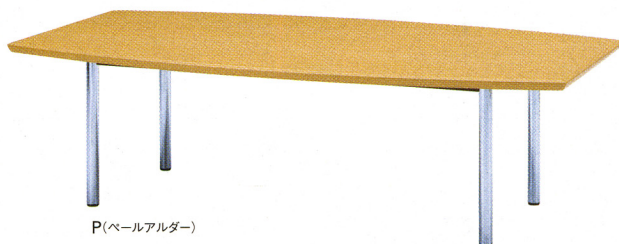

ニューグレイ

天板カラー (メラミン化粧板)

W (ホワイト) - 3

G (ニューグレイ) - 4

共通仕様

- 天板芯材/MDF
- 天板/メラミン化粧板、芯材: MDF
- 天板エッジ/MDFウレタン塗装エッジ
- 天板厚/40mm
- 脚部/φ50.8スチール丸パイプ
- クロムメッキ アジャスター付

P (パールアルダー)

94-4002-□ MTK-2110□
¥170,205 (¥162,100)