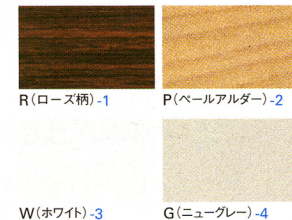

MTK型

R (ローズ柄)

94-4001-□ MTK-2412□
¥185,220 (¥176,400)

W2400×D1200×H700mm

天板木口

ローズ (木目塗装)

パールアルダー

ホワイト

ニューグレイ

天板カラー (メラミン化粧板)

W (ホワイト) - 3

G (ニューグレイ) - 4

共通仕様

- 天板芯材/MDF
- 天板/メラミン化粧板、芯材: MDF
- 天板エッジ/MDFウレタン塗装エッジ
- 天板厚/40mm
- 脚部/φ50.8スチール丸パイプ
- クロムメッキ アジャスター付

P (パールアルダー)

94-4002-□ MTK-2110□
¥170,205 (¥162,100)