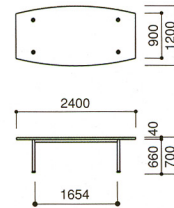

天板カラー

共通仕様

- 天板芯材/パーティクルボード
- 天板/メラミン化粧板
- 芯材/パーティクルボード
- 天板エッジ/木縁・ウレタン塗装
- 天板厚/50mm
- 脚部/φ76.3スチール丸パイプ
- クロムメッキ、アジャスター付

NR-3212P

NT-3212W

●サイズバリエーション (H700mm) (NR型)

W4800×D1200mm	W4000×D1200mm	W3200×D1200mm	W2400×D1200mm
66-0022-□	66-0023-□	66-0024-□	66-0025-□
NR-4812	NR-4012	NR-3212	NR-2412
¥553,350 (¥527,000)	¥462,000 (¥440,000)	¥378,000 (¥360,000)	¥244,650 (¥233,000)

(NT型)

W4800×D1200mm	W4000×D1200mm	W3200×D1200mm	W2400×D1200mm
66-0026-□	66-0027-□	66-0028-□	66-0029-□
NT-4812	NT-4012	NT-3212	NT-2412
¥567,000 (¥540,000)	¥472,500 (¥450,000)	¥385,350 (¥367,000)	¥248,850 (¥237,000)

MTK型

R (ローズ柄)

94-4001-□ MTK-2412□
¥185,220 (¥176,400)

W2400×D1200×H700mm

天板木口

ローズ (木目塗装)

パールアルダー

ホワイト