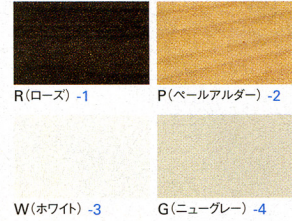

天板カラー

共通仕様

- 天板芯材/パーティクルボード
- 天板/メラミン化粧板
- 芯材/パーティクルボード
- 天板エッジ/木縁・ウレタン塗装
- 天板厚/50mm
- 脚部/φ76.3スチール丸パイプ
- クロムメッキ、アジャスター付

NR-3212P

NT-3212W

●サイズバリエーション (H700mm) (NR型)

W4800×D1200mm	W4000×D1200mm	W3200×D1200mm	W2400×D1200mm
66-0022-□	66-0023-□	66-0024-□	66-0025-□
NR-4812	NR-4012	NR-3212	NR-2412
¥553,350 (¥527,000)	¥462,000 (¥440,000)	¥378,000 (¥360,000)	¥244,650 (¥233,000)

ニューグレイ

天板カラー (メラミン化粧板)

W (ホワイト) - 3

G (ニューグレイ) - 4

共通仕様

- 天板芯材/MDF
- 天板/メラミン化粧板、芯材: MDF
- 天板エッジ/MDFウレタン塗装エッジ
- 天板厚/40mm
- 脚部/φ50.8スチール丸パイプ
- クロムメッキ アジャスター付

P (パールアルダー)

94-4002-□ MTK-2110□
¥170,205 (¥162,100)