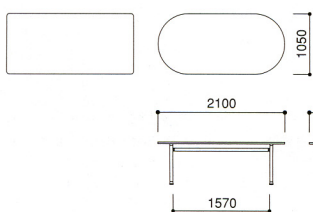

W (mm)	天板形状	寸法W×D×H (mm)	商品コード	品番	価格
2100	角型	2100×105×700	66-0014-□	NCR-2110K-□	¥166,530(¥158,600)
	楕円型	2100×105×700	66-0015-□	NCR-2110R-□	¥176,400(¥168,000)
1800	角型	1800×900×700	66-0016-□	NCR-1890K-□	¥105,840(¥100,800)
	楕円型	1800×750×700	66-0017-□	NCR-1875K-□	¥102,900(¥ 98,000)
1500	角型	1800×900×700	66-0018-□	NCR-1890R-□	¥116,865(¥111,300)
	角型	1500×750×700	66-0019-□	NCR-1575K-□	¥100,380(¥ 95,600)
1200	半楕円形	1500×750×700	66-0020-□	NCR-1575HR-□	¥113,610(¥108,200)
	角型	1200×750×700	66-0021-□	NCR-1275K-□	¥ 97,335(¥ 92,700)