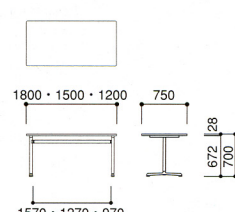

NCR-1875K ・ 1575K ・ 1275K