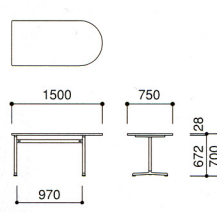

NCR-1575HR