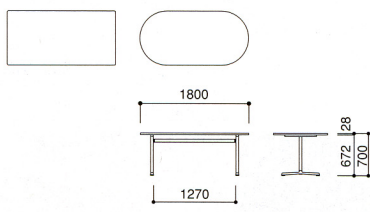

NCR-1890K ・ 1890R