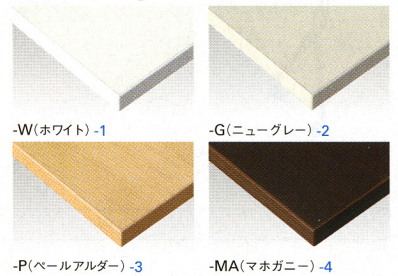

■ テーブル：STK-1860-W チェア：MC-25ECF-NB >> P319

■ 天板ハネ上げ式

天板下左右2ヶ所の一方レバー操作だけで天板をハネ上げて、簡単に折りたたむことができます。

■ スタッキングピッチ

95mmピッチにて効果的に収納できます。

天板カラー

共通仕様

- 芯材 / パーチクルボード
- 天板・天板厚 / メラミン化粧板・22mm
- 天板エッジ / オレフィン系樹脂
- 脚 / 角パイプ、粉体塗装
- キャスター付(手前2ヶ所トッパータイプ)
- 棚(別売) / スチール、粉体塗装
- 幕板(別売) / スチール、粉体塗装
- 天板ハネ上げ式

オプション

■ 幕板

■ 幕板

■ 棚

商品名	仕様	商品コード	品番	価格
幕板	W1800用	10-2052-□	STK-18M-□	¥7,875 (¥7,500)
	W1500用	10-2053-□	STK-15M-□	¥7,035 (¥6,700)
	奥行600 / 450コーナー用(共通)	10-2054-□	STK-RM-□	¥5,460 (¥5,200) ㊦
棚	W1800用	10-2055-0	STK-18T	¥6,279 (¥5,980)
	W1500用	10-2056-0	STK-15T	¥5,670 (¥5,400)
	奥行600 / 450コーナー用(共通)	10-2057-0	STK-RT	¥4,725 (¥4,500) ㊦

幕板カラー

- 幕板 / -W(ホワイト) -1、-S(シルバー・メタリック) -2
- 棚 / シルバー・メタリック

※硬い床用にウレタンキャスター仕様もあります。
詳しくは担当者までお問い合わせください。