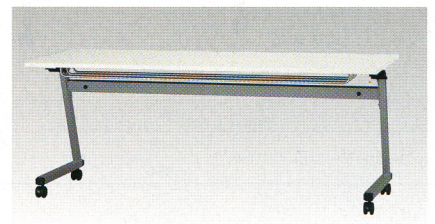

■ テーブル：STK-1860-W チェア：MC-25ECF-NB >> P319

■ 天板ハネ上げ式

天板下左右2ヶ所の一方レバー操作だけで天板をハネ上げて、簡単に折りたたむことができます。

■ スタッキングピッチ

95mmピッチにて効果的に収納できます。

天板カラー

共通仕様

- 芯材 / パーチクルボード
- 天板・天板厚 / メラミン化粧板・22mm
- 天板エッジ / オレフィン系樹脂
- 脚 / 角パイプ、粉体塗装
- キャスター付(手前2ヶ所トッパータイプ)
- 棚(別売) / スチール、粉体塗装
- 幕板(別売) / スチール、粉体塗装
- 天板ハネ上げ式

オプション

■ 幕板

■ 幕板

■ 棚

商品名	仕様	商品コード	品番	価格
幕板	W1800用	10-2052-□	STK-18M-□	¥7,875 (¥7,500)
	W1500用	10-2053-□	STK-15M-□	¥7,035 (¥6,700)
	奥行600 / 450コーナー用(共通)	10-2054-□	STK-RM-□	¥5,460 (¥5,200) ㊦
棚	W1800用	10-2055-0	STK-18T	¥6,279 (¥5,980)
	W1500用	10-2056-0	STK-15T	¥5,670 (¥5,400)
	奥行600 / 450コーナー用(共通)	10-2057-0	STK-RT	¥4,725 (¥4,500) ㊦