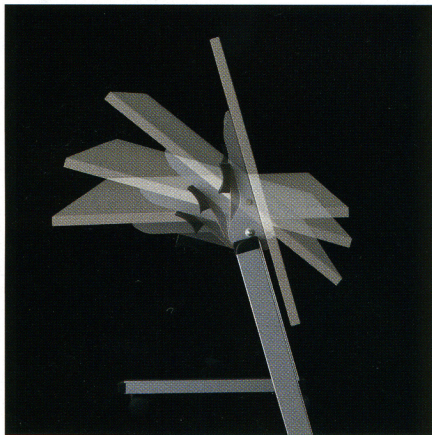

■ テーブル：STK-1860-W チェア：MC-25ECF-NB >> P319

■ 天板ハネ上げ式

天板下左右2ヶ所の一方レバー操作だけで天板をハネ上げて、簡単に折りたたむことができます。

■ スタッキングピッチ

95mmピッチにて効果的に収納できます。

天板カラー

共通仕様

- 芯材 / パーチクルボード
- 天板・天板厚 / メラミン化粧板・22mm
- 天板エッジ / オレフィン系樹脂
- 脚 / 角パイプ、粉体塗装
- キャスター付(手前2ヶ所トッパータイプ)
- 棚(別売) / スチール、粉体塗装
- 幕板(別売) / スチール、粉体塗装
- 天板ハネ上げ式

オプション

■ 幕板

■ 幕板

■ 棚

商品名	仕様	商品コード	品番	価格
幕板	W1800用	10-2052-□	STK-18M-□	¥7,875 (¥7,500)
	W1500用	10-2053-□	STK-15M-□	¥7,035 (¥6,700)
	奥行600 / 450コーナー用(共通)	10-2054-□	STK-RM-□	¥5,460 (¥5,200) ㊦
棚	W1800用	10-2055-0	STK-18T	¥6,279 (¥5,980)
	W1500用	10-2056-0	STK-15T	¥5,670 (¥5,400)
	奥行600 / 450コーナー用(共通)	10-2057-0	STK-RT	¥4,725 (¥4,500) ㊦

幕板カラー

- 幕板 / -W(ホワイト) -1、-S(シルバー・メタリック) -2
- 棚 / シルバー・メタリック

※硬い床用にウレタンキャスター仕様もあります。
詳しくは担当者までお問い合わせください。