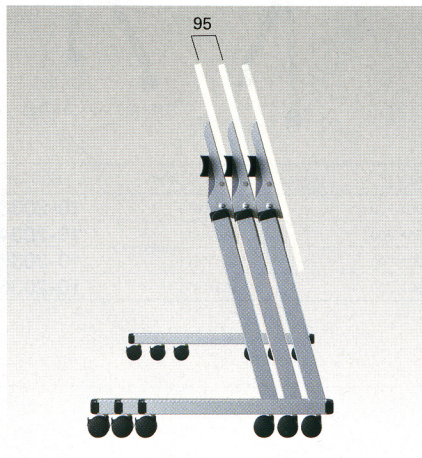

■ テーブル：STK-1860-W チェア：MC-25ECF-NB >> P319

■ 天板ハネ上げ式

天板下左右2ヶ所の一方レバー操作だけで天板をハネ上げて、簡単に折りたたむことができます。

■ スタッキングピッチ

95mmピッチにて効果的に収納できます。

天板カラー

共通仕様

- 芯材 / パーチクルボード
- 天板・天板厚 / メラミン化粧板・22mm
- 天板エッジ / オレフィン系樹脂
- 脚 / 角パイプ、粉体塗装
- キャスター付(手前2ヶ所トッパータイプ)
- 棚(別売) / スチール、粉体塗装
- 幕板(別売) / スチール、粉体塗装
- 天板ハネ上げ式

オプション

■ 幕板

■ 幕板

■ 棚

商品名	仕様	商品コード	品番	価格
幕板	W1800用	10-2052-□	STK-18M-□	¥7,875 (¥7,500)
	W1500用	10-2053-□	STK-15M-□	¥7,035 (¥6,700)
	奥行600 / 450コーナー用(共通)	10-2054-□	STK-RM-□	¥5,460 (¥5,200) ㊦
棚	W1800用	10-2055-0	STK-18T	¥6,279 (¥5,980)
	W1500用	10-2056-0	STK-15T	¥5,670 (¥5,400)
	奥行600 / 450コーナー用(共通)	10-2057-0	STK-RT	¥4,725 (¥4,500) ㊦