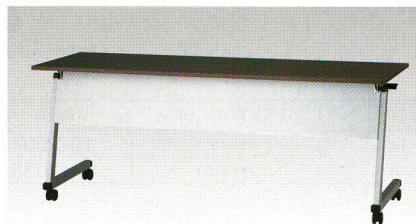

■ テーブル：STK-1860-W チェア：MC-25ECF-NB >> P319

■ 天板ハネ上げ式

天板下左右2ヶ所の一方レバー操作だけで天板をハネ上げて、簡単に折りたたむことができます。

■ スタッキングピッチ

95mmピッチにて効果的に収納できます。

天板カラー

共通仕様

- 芯材 / パーチクルボード
- 天板・天板厚 / メラミン化粧板・22mm
- 天板エッジ / オレフィン系樹脂
- 脚 / 角パイプ、粉体塗装
- キャスター付(手前2ヶ所トッパータイプ)
- 棚(別売) / スチール、粉体塗装
- 幕板(別売) / スチール、粉体塗装
- 天板ハネ上げ式

オプション

■ 幕板

■ 幕板

■ 棚

商品名	仕様	商品コード	品番	価格
幕板	W1800用	10-2052-□	STK-18M-□	¥7,875 (¥7,500)
	W1500用	10-2053-□	STK-15M-□	¥7,035 (¥6,700)
	奥行600 / 450コーナー用(共通)	10-2054-□	STK-RM-□	¥5,460 (¥5,200) ㊦
棚	W1800用	10-2055-0	STK-18T	¥6,279 (¥5,980)
	W1500用	10-2056-0	STK-15T	¥5,670 (¥5,400)
	奥行600 / 450コーナー用(共通)	10-2057-0	STK-RT	¥4,725 (¥4,500) ㊦

幕板カラー

- 幕板 / -W(ホワイト) -1、-S(シルバー・メタリック) -2
- 棚 / シルバー・メタリック

※硬い床用にウレタンキャスター仕様もあります。
詳しくは担当者までお問い合わせください。