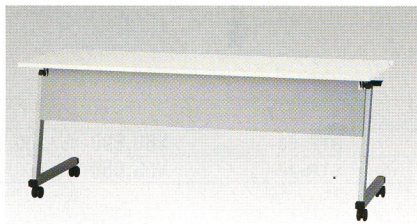

■ テーブル：STK-1860-W チェア：MC-25ECF-NB >> P319

■ 天板ハネ上げ式

天板下左右2ヶ所の一方レバー操作だけで天板をハネ上げて、簡単に折りたたむことができます。

■ スタッキングピッチ

95mmピッチにて効果的に収納できます。

天板カラー

共通仕様

- 芯材 / パーチクルボード
- 天板・天板厚 / メラミン化粧板・22mm
- 天板エッジ / オレフィン系樹脂
- 脚 / 角パイプ、粉体塗装
- キャスター付(手前2ヶ所トッパータイプ)
- 棚(別売) / スチール、粉体塗装
- 幕板(別売) / スチール、粉体塗装
- 天板ハネ上げ式

オプション

■ 幕板

■ 幕板

■ 棚

商品名	仕様	商品コード	品番	価格
幕板	W1800用	10-2052-□	STK-18M-□	¥7,875 (¥7,500)
	W1500用	10-2053-□	STK-15M-□	¥7,035 (¥6,700)
	奥行600 / 450コーナー用(共通)	10-2054-□	STK-RM-□	¥5,460 (¥5,200) ㊦
棚	W1800用	10-2055-0	STK-18T	¥6,279 (¥5,980)
	W1500用	10-2056-0	STK-15T	¥5,670 (¥5,400)
	奥行600 / 450コーナー用(共通)	10-2057-0	STK-RT	¥4,725 (¥4,500) ㊦

幕板カラー

- 幕板 / -W(ホワイト) -1、-S(シルバー・メタリック) -2
- 棚 / シルバー・メタリック

※硬い床用にウレタンキャスター仕様もあります。
詳しくは担当者までお問い合わせください。