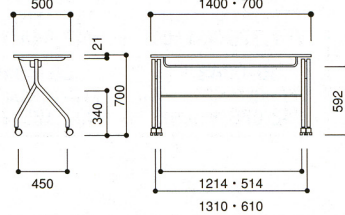

■ レザーパネル付

●2人用

59-0092-□ TTX-145M-□  
¥47,775(¥45,500)  
W1400×D500×H700mm 19.0kg

●1人用

59-0091-□ TTX-075M-□  
¥37,590(¥35,800)  
W700×D500×H700mm 13.6kg

天板カラー

O(オーク) -3

折りたたみ時

折りたたみ時

共通仕様

- 天板/メラミン化粧板
- オレフィンエッジ巻き
- 天板厚/21mm
- 脚/スチール(メラミン焼付塗装:シルバー)
- 前幕/レザー(TTX-145M・075M)

■ パネルなし

●2人用

W(ホワイト)

●1人用

B(バーチ)

O(オーク)

59-0089-□ TTX-145-□  
¥34,230(¥32,600)  
W1400×D500×H700mm ■17.0kg

59-0090-□ TTX-075-□  
¥28,665(¥27,300)  
W700×D500×H700mm ■11.6kg

■ スタッキングピッチ