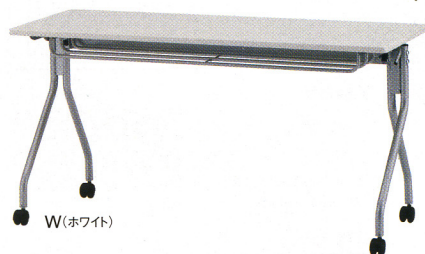

折りたたみ時

共通仕様

- 天板/メラミン化粧板
- オレフィンエッジ巻き
- 天板厚/21mm
- 脚/スチール(メラミン焼付塗装:シルバー)
- 前幕/レザー(TTX-145M・075M)

■ パネルなし

●2人用

W(ホワイト)

●1人用

B(バーチ)