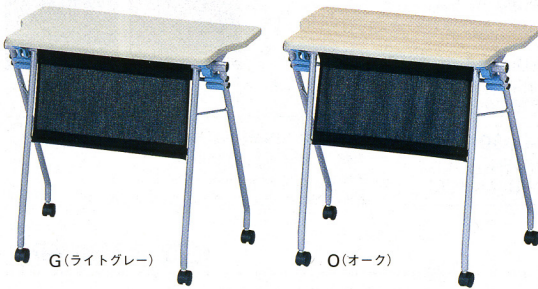

■ チェア ▶ P332

必要な時に、その場でミーティングに、またワークにと。仕事に応じてレイアウトもワークも変幻自在。自由でアクティブなワークが可能です。不要時にはスタッキングストックができます。

天板カラー

G(ライトグレー) -1 O(オーク) -2

仕様

- 天板芯材/パーチクルボード
- 天板/メラミン化粧板
- オレフィンエッジ巻き
- ペーパーコア再生100%
- 天板厚/21mm 幕板/クロス張り
- 脚/φ19.1パイプ、メラミン焼付塗装
- キャスター付

■ 平行スタッキング

天板右手前のレバーを操作し、天板を起こせば平行スタッキング可能。不要時にはスペースの効率化に役立ちます。

■ スタッキングピッチ

122 平行スタッキングが可能。

G(ライトグレー)

O(オーク)

94-4007-□  
TX-7550□  
¥49,455(¥47,100)  
W750×D500×H700mm

スタックテーブル

■ レザーパネル付

●2人用

59-0092-□ TTX-145M-□  
¥47,775(¥45,500)  
W1400×D500×H700mm 19.0kg

●1人用

59-0091-□ TTX-075M-□  
¥37,590(¥35,800)  
W700×D500×H700mm 13.6kg

天板カラー

O(オーク) -3

折りたたみ時

折りたたみ時

共通仕様

- 天板/メラミン化粧板
- オレフィンエッジ巻き
- 天板厚/21mm
- 脚/スチール(メラミン焼付塗装:シルバー)
- 前幕/レザー(TTX-145M・075M)

■ パネルなし

●2人用

W(ホワイト)

●1人用

B(バーチ)