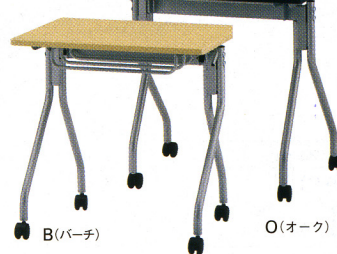

折りたたみ時

共通仕様

- 天板/メラミン化粧板
- オレフィンエッジ巻き
- 天板厚/21mm
- 脚/スチール(メラミン焼付塗装:シルバー)
- 前幕/レザー(TTX-145M・075M)

■ パネルなし

●2人用

W(ホワイト)

●1人用

B(バーチ)