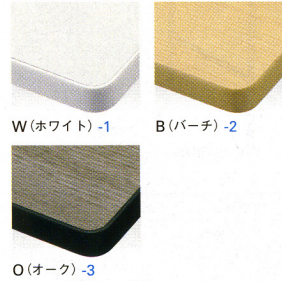

■ 平行スタッキング

天板右手前のレバーを操作し、天板を起こせば平行スタッキング可能。不要時にはスペースの効率化に役立ちます。

■ スタッキングピッチ

122 平行スタッキングが可能。

G(ライトグレー)

O(オーク)

94-4007-□  
TX-7550□  
¥49,455(¥47,100)  
W750×D500×H700mm

スタックテーブル

■ レザーパネル付

●2人用

59-0092-□ TTX-145M-□  
¥47,775(¥45,500)  
W1400×D500×H700mm 19.0kg

●1人用

59-0091-□ TTX-075M-□  
¥37,590(¥35,800)  
W700×D500×H700mm 13.6kg

天板カラー

O(オーク) -3

折りたたみ時

折りたたみ時

共通仕様

- 天板/メラミン化粧板
- オレフィンエッジ巻き
- 天板厚/21mm
- 脚/スチール(メラミン焼付塗装:シルバー)
- 前幕/レザー(TTX-145M・075M)

■ パネルなし

●2人用

W(ホワイト)

●1人用

B(バーチ)