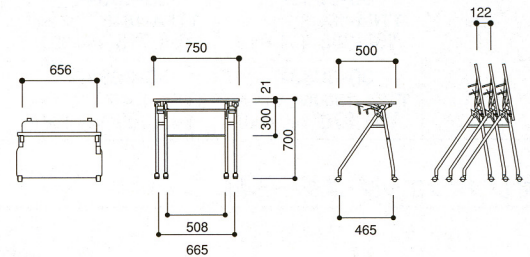

■ 平行スタッキング

天板右手前のレバーを操作し、天板を起こせば平行スタッキング可能。不要時にはスペースの効率化に役立ちます。

■ スタッキングピッチ

122 平行スタッキングが可能。

G(ライトグレー)

O(オーク)

94-4007-□  
TX-7550□  
¥49,455(¥47,100)  
W750×D500×H700mm

スタックテーブル

■ レザーパネル付

●2人用

59-0092-□ TTX-145M-□  
¥47,775(¥45,500)  
W1400×D500×H700mm 19.0kg

●1人用

59-0091-□ TTX-075M-□  
¥37,590(¥35,800)  
W700×D500×H700mm 13.6kg

天板カラー

O(オーク) -3

折りたたみ時

O(オーク)

59-0089-□ TTX-145-□  
¥34,230(¥32,600)  
W1400×D500×H700mm ■17.0kg

59-0090-□ TTX-075-□  
¥28,665(¥27,300)  
W700×D500×H700mm ■11.6kg

■ スタッキングピッチ