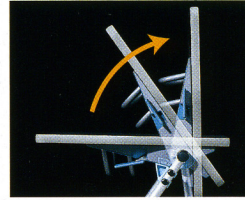

■ 平行スタッキング

天板右手前のレバーを操作し、天板を起こせば平行スタッキング可能。不要時にはスペースの効率化に役立ちます。

■ スタッキングピッチ

122 平行スタッキングが可能。

G(ライトグレー)

O(オーク)

94-4007-□  
TX-7550□  
¥49,455(¥47,100)  
W750×D500×H700mm

スタックテーブル