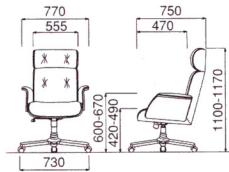

デザインにも、座り心地にも、上質感。

ステータスを感じさせる厚みのあるクッション。  
 ロッキング機構を採り入れ、  
 デザインだけでなく、座り心地にも、上質感を提供します。  
 ハイバックとローバックの2タイプからお選びいただけます。

■ ハイバック

21-0133-0 AR-4755L 座  
**¥189,000**(¥180,000)

W770×D750×H1100~1170 SH420~490mm

背・座運動ロッキング

木製カバー付スチール脚

■ ローバック

21-0134-0 AR-4705L 座  
**¥163,800**(¥156,000)

W770×D750×H850~920 SH420~490mm

張地  
 カラー(皮)

ブラック

共通仕様

- ラバーウッド成型合板  
 背・座/皮張り、成型合板、ウレタンフォーム  
 脚/スチール製・木製カバー付

ガス圧上下調節

背・座運動ロッキング