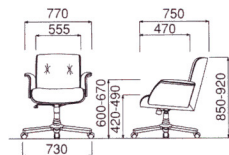

デザインにも、座り心地にも、上質感。

ステータスを感じさせる厚みのあるクッション。  
 ロッキング機構を採り入れ、  
 デザインだけでなく、座り心地にも、上質感を提供します。  
 ハイバックとローバックの2タイプからお選びいただけます。

■ ハイバック

21-0133-0 AR-4755L 座  
**¥189,000**(¥180,000)

W770×D750×H1100~1170 SH420~490mm

背・座運動ロッキング

木製カバー付スチール脚

■ ローバック

21-0134-0 AR-4705L 座  
**¥163,800**(¥156,000)

W770×D750×H850~920 SH420~490mm

張地  
 カラー(皮)

ブラック

共通仕様

- ラバーウッド成型合板  
 背・座/皮張り、成型合板、ウレタンフォーム  
 脚/スチール製・木製カバー付

ガス圧上下調節

背・座運動ロッキング