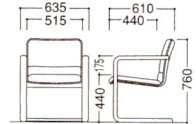

■ チェア：MC-610RF-LC テーブル：WMT-2412R7 >> P272

木製フレーム

R(ローズ11) D(ダークオーク11)

張地

RP(ローズ) -1 -LC(ライトブラウン) -2

仕様

●背座芯材：成型合板
W635×D610×H760 SH440mm
脚部／ブナ成型合板

■ ローズフレーム

■ ダークオークフレーム

RF-RP(ローズ)

RF-LC(ライトブラウン)

DF-RP(ローズ)

DF-LC(ライトブラウン)

22-0118-□ MC-610RF-□ 冊 ¥80,640(¥76,800)

22-0119-□ MC-610DF-□ 冊 ¥80,640(¥76,800)

■ チェア：MC-600DF-LC テーブル：WTK-3212TD7 >> P271

木製フレーム

R(ローズ11) D(ダークオーク11)

張地

RP(ローズ) -1 -LC(ライトブラウン) -2

仕様

●背座芯材：成型合板
W635×D610×H760 SH440mm
脚部／ブナ成型合板

■ ローズフレーム

■ ダークオークフレーム