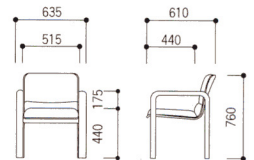

木製フレーム

R(ローズ11) D(ダークオーク11)

張地

RP(ローズ) -1 -LC(ライトブラウン) -2

仕様

●背座芯材：成型合板
W635×D610×H760 SH440mm
脚部／ブナ成型合板

■ ローズフレーム

■ ダークオークフレーム