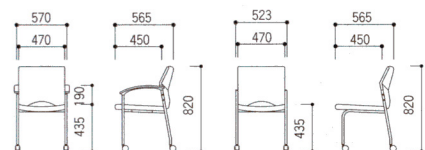

MC-25ECF・ECV

MC-25CF・CV

10-2139-□ MC-25F-□

¥21,525(¥20,500)