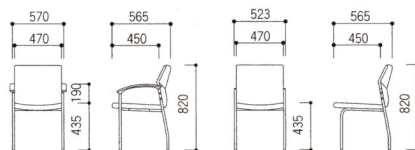

MC-27EF・EV

MC-27F・V

10-2158-□ MC-27ZF-□

¥28,245(¥26,900)