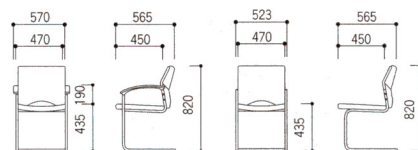

10-2134-□ MC-25EZF-□

¥32,865(¥31,300)

MC-25EZF・EZV

MC-25ZF・ZV

肘	張地	キャスター付			キャスターなし			カンチレバー脚			
		商品コード	品番	価格	商品コード	品番	価格	商品コード	品番	価格	
肘付	布	A群	10-2130-□	MC-25ECF-□	¥30,555(¥29,100)	10-2132-□	MC-25EF-□	¥25,830(¥24,600)	10-2134-□	MC-25EZF-□	¥32,865(¥31,300)
		B群	10-2131-□	MC-25CF-□	¥29,610(¥28,200)	10-2133-□	MC-25F-□	¥21,525(¥20,500)	10-2135-□	MC-25ZF-□	¥28,245(¥26,900)
肘なし	布	A群	10-2142-□	MC-25ECV-□	¥29,610(¥28,200)	10-2143-□	MC-25EV-□	¥24,885(¥23,700)	10-2144-□	MC-25EZV-□	¥31,920(¥30,400)
		B群	10-2136-□	MC-25CF-□	¥25,830(¥24,600)	10-2138-□	MC-25F-□	¥21,525(¥20,500)	10-2140-□	MC-25ZF-□	¥28,245(¥26,900)
肘なし	ビニールレザー	A群	10-2145-□	MC-25CV-□	¥24,885(¥23,700)	10-2146-□	MC-25V-□	¥20,580(¥19,600)	10-2147-□	MC-25ZV-□	¥27,195(¥25,900)
		B群	10-2137-□	MC-25CF-□	¥25,830(¥24,600)	10-2139-□	MC-25F-□	¥21,525(¥20,500)	10-2141-□	MC-25ZF-□	¥28,245(¥26,900)