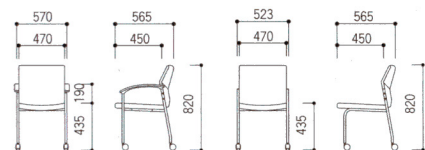

MC-27ECF・ECV

MC-27CF・CV

10-2150-□ MC-27EF-□

¥25,830(¥24,600)