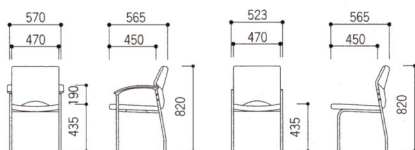

MC-25EF・EV

MC-25F・V

10-2134-□ MC-25EZF-□

¥32,865(¥31,300)