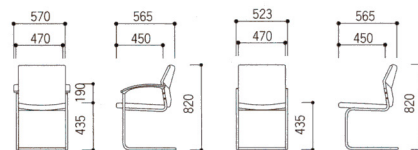

10-2158-□ MC-27ZF-□

¥28,245(¥26,900)

MC-27EZF・EZV

MC-27ZF・ZV

肘	張地	キャスター付			キャスターなし			カンチレバー脚			
		商品コード	品番	価格	商品コード	品番	価格	商品コード	品番	価格	
肘付	布	A群	10-2148-□	MC-27ECF-□	¥30,555(¥29,100)	10-2150-□	MC-27EF-□	¥25,830(¥24,600)	10-2152-□	MC-27EZF-□	¥32,865(¥31,300)
		B群	10-2149-□	MC-27CF-□	¥29,610(¥28,200)	10-2151-□	MC-27F-□	¥21,525(¥20,500)	10-2153-□	MC-27ZF-□	¥28,245(¥26,900)
肘なし	布	A群	10-2154-□	MC-27CF-□	¥25,830(¥24,600)	10-2156-□	MC-27F-□	¥21,525(¥20,500)	10-2158-□	MC-27ZF-□	¥28,245(¥26,900)
		B群	10-2155-□	MC-27CF-□	¥25,830(¥24,600)	10-2157-□	MC-27F-□	¥21,525(¥20,500)	10-2159-□	MC-27ZF-□	¥28,245(¥26,900)
肘なし	ビニールレザー	A群	10-2163-□	MC-27CV-□	¥24,885(¥23,700)	10-2164-□	MC-27V-□	¥20,580(¥19,600)	10-2165-□	MC-27ZV-□	¥27,195(¥25,900)
		B群	10-2160-□	MC-27ECV-□	¥29,610(¥28,200)	10-2161-□	MC-27EV-□	¥24,885(¥23,700)	10-2162-□	MC-27EZV-□	¥31,920(¥30,400)