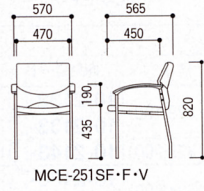

● キャスターなし

-R(レッド)
ツートンタイプ (布) **10-1327-□ MCE-251F-□** (8kg) **¥25,830** (¥24,600)
単色タイプ (布) **10-1339-□ MCE-251SF-□** (8kg) **¥25,830** (¥24,600)
単色タイプ (ビニールレザー) **10-1333-□ MCE-251V-□** (8kg) **¥24,885** (¥23,700)