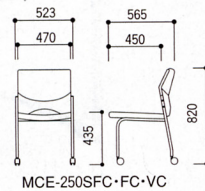

■ 肘なし

● キャスター付

-B(ブルー)
ツートンタイプ (布) **10-1326-□ MCE-250FC-□** (6.5kg) **¥25,830** (¥24,600)
単色タイプ (布) **10-1338-□ MCE-250SFC-□** (6.5kg) **¥25,830** (¥24,600)
単色タイプ (ビニールレザー) **10-1332-□ MCE-250VC-□** (6.5kg) **¥24,885** (¥23,700)