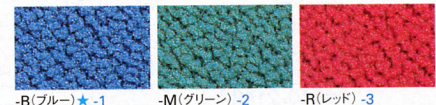

● ビニールレザータイプ

ビニールレザー(単色)

-LB(ライトブルー) -1 -G(グレー) -2

-LB(ライトブルー) キャスターなし

■ 環境への対応 再生材料

背もたれは、再生P.P.樹脂(100%)
 芯材を使用しています。

共通仕様

- 再生樹脂10%以上
- 背/再生P.P.樹脂成型型、ウレタンフォーム
- 座/成形合板、ウレタンフォーム
- 肘/発泡P.P.樹脂成型品
- 脚部/φ25.4パイプ、クロムメッキ

ツートンタイプ(布:ポリエステル)

-B(ブルー)★-1 -M(グリーン)-2 -R(レッド)-3

単色タイプ(布:ポリエステル)

-B(ブルー)★-1 -G(グレー)-2 -RP(ローズ)-3