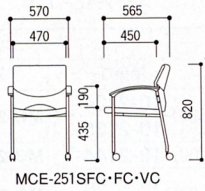

■ 肘付

● キャスター付

-B(ブルー)
 ツートンタイプ (布) **10-1325-□ MCE-251FC-□** (8kg) **¥30,555** (¥29,100)
 単色タイプ (布) **10-1337-□ MCE-251SFC-□** (8kg) **¥30,555** (¥29,100)
 単色タイプ (ビニールレザー) **10-1331-□ MCE-251VC-□** (8kg) **¥29,610** (¥28,200)

● キャスターなし

-R(レッド)
 ツートンタイプ (布) **10-1327-□ MCE-251F-□** (8kg) **¥25,830** (¥24,600)
 単色タイプ (布) **10-1339-□ MCE-251SF-□** (8kg) **¥25,830** (¥24,600)
 単色タイプ (ビニールレザー) **10-1333-□ MCE-251V-□** (8kg) **¥24,885** (¥23,700)

● カンチレバー脚

-M(グリーン)
 ツートンタイプ (布) **10-1329-□ MCE-253F-□** (9kg) **¥32,865** (¥31,300)
 単色タイプ (布) **10-1341-□ MCE-253SF-□** (9kg) **¥32,865** (¥31,300)
 単色タイプ (ビニールレザー) **10-1335-□ MCE-253V-□** (9kg) **¥31,920** (¥30,400)