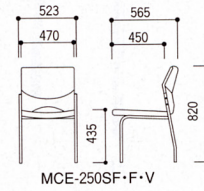

● キャスターなし

-RP(ローズ)
ツートンタイプ (布) **10-1328-□ MCE-250F-□** (6.5kg) **¥21,525** (¥20,500)
単色タイプ (布) **10-1340-□ MCE-250SF-□** (6.5kg) **¥21,525** (¥20,500)
単色タイプ (ビニールレザー) **10-1334-□ MCE-250V-□** (6.5kg) **¥20,580** (¥19,600)