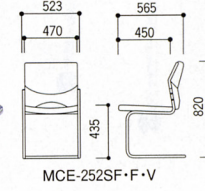

● カンチレバー脚

-G(グレー)
ツートンタイプ (布) **10-1330-□ MCE-252F-□** (7.5kg) **¥28,245** (¥26,900)
単色タイプ (布) **10-1342-□ MCE-252SF-□** (7.5kg) **¥28,245** (¥26,900)
単色タイプ (ビニールレザー) **10-1336-□ MCE-252V-□** (7.5kg) **¥27,195** (¥25,900)