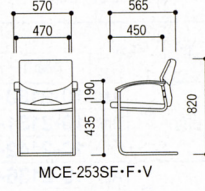

● カンチレバー脚

-M(グリーン)
ツートンタイプ (布) **10-1329-□ MCE-253F-□** (9kg) **¥32,865** (¥31,300)
単色タイプ (布) **10-1341-□ MCE-253SF-□** (9kg) **¥32,865** (¥31,300)
単色タイプ (ビニールレザー) **10-1335-□ MCE-253V-□** (9kg) **¥31,920** (¥30,400)