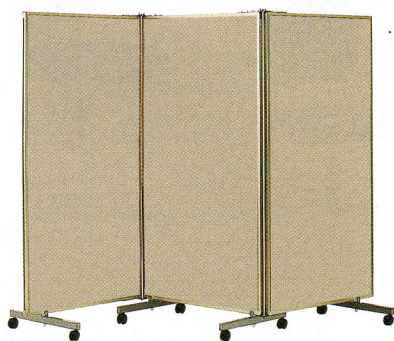

EPR型連結ボード

学校・公民館・ショールームなどで展示会や間仕切に最適です。連結ボード用スチール角パイプ・アルミ角パイプは4面に取付穴がついていますので、簡単に脱着できる取付金具をセットすることにより、縦づかい・横づかいが思いのまま。両面有孔ボード・両面掲示ボードの2タイプがあり、組合せによりさまざまなバリエーションが展開できます。

■ 連結ボール

<p>スチール脚 61-0001-0 EPRT230 (1本) ¥11,340(¥10,800)</p> <p>スチール50角×H2300mm (ベース高含むH2320mm)</p>	<p>アルミ脚 61-0002-0 EPRT185A (1本) ¥11,130(¥10,600)</p> <p>アルミ32角×H1850mm (ベース高含むH1865mm)</p>	<p>キャスター付アルミ脚 61-0003-0 EPRT185C (1本) ¥12,495(¥11,900)</p> <p>アルミ32角 (キャスター付) H1945mm (キャスター含む)</p>
---	--	---

オプション

 <p>パーティションフック 61-0012-0 9-JH ¥420(¥400)</p> <p>パーティションの上部に引っ掛け、絵や額などを吊下げのに適します。(30mm巾用)</p>	 <p>パーティションフックダブル 61-0013-0 9-JHD ¥630(¥600)</p> <p>パーティションの上部に引っ掛け、両面に絵や額などを吊下げのに適します。(30mm巾・両面用)</p>	 <p>スネークフック 61-0014-0 9-SH ¥871(¥830)</p> <p>有孔ボードに差し込んで、さまざまな物を吊下げのに適します。(10本入り)</p>
--	---	--

三ツ折衝立

ショールームを区切つての商談コーナーに…、オフィスの一隅をミーティングルームに…、保育園・幼稚園などの作品展示に…と、幅広くご利用いただけます。収納是三つに折り畳むことにより場所をとらず便利です。

EVKK609C **¥180,810**(¥172,200)
W2700×D550×H1770mm (板面/ W2700×H1660mm)

商品名	板面W×Hmm	外形W×D×Hmm	商品コード	品番	価格
両面有孔ボード	1800×1660	1800×550×1770	61-0015-0	EVRR606C	¥131,040 (¥124,800)
	2700×1660	2700×550×1770	61-0016-0	EVRR609C	¥173,985 (¥165,700)
両面掲示ボード	1800×1660	1800×550×1770	61-0017-0	EVKK606C	¥140,910 (¥134,200)
	2700×1660	2700×550×1770	61-0018-0	EVKK609C	¥189,840 (¥180,800)

有孔ボード

5φ、30mmピッチ

掲示ボード(ピンタイプ)

-M(グリーン) -1 -IV(アイボリー) -2 -B(ブルー) -3

■ 連結ボード

ボードは縦づかい、横づかい自由。

板面寸法 W×Hmm	両面有孔ボード		
	商品コード	品番	価格
1800× 900	61-0004-0	EPR306	¥31,815 (¥30,300)
2100× 900	61-0005-0	EPR307	¥37,485 (¥35,700)
1800×1200	61-0006-0	EPR406	¥40,635 (¥38,700)
2100×1200	61-0007-0	EPR407	¥48,825 (¥46,500)
板面寸法 W×Hmm	両面掲示ボード		
	商品コード	品番	価格
1800× 900	61-0008-□	EPRK306-□	¥34,020 (¥32,400)
2100× 900	61-0009-□	EPRK307-□	¥40,845 (¥38,900)
1800×1200	61-0010-□	EPRK406-□	¥45,360 (¥43,200)
2100×1200	61-0011-□	EPRK407-□	¥56,805 (¥54,100)