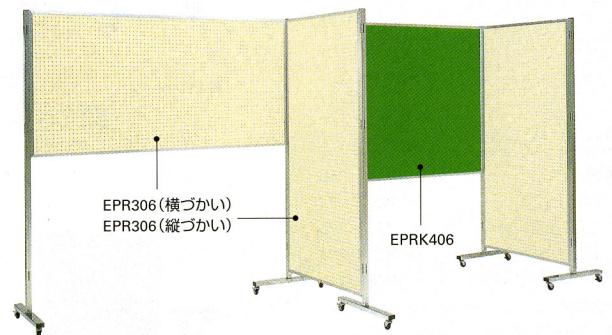

EPR型連結ボード

学校・公民館・ショールームなどで展示会や間仕切に最適です。連結ボード用スチール角パイプ・アルミ角パイプは4面に取付穴がついていますので、簡単に脱着できる取付金具をセットすることにより、縦づかい・横づかいが思いのまま。両面有孔ボード・両面掲示ボードの2タイプがあり、組合せによりさまざまなバリエーションが展開できます。

■ 連結ボール

<p>スチール脚 61-0001-0 EPRT230 (1本) ¥11,340(¥10,800)</p> <p>スチール50角×H2300mm (ベース高含むH2320mm)</p>	<p>アルミ脚 61-0002-0 EPRT185A (1本) ¥11,130(¥10,600)</p> <p>アルミ32角×H1850mm (ベース高含むH1865mm)</p>	<p>キャスター付アルミ脚 61-0003-0 EPRT185C (1本) ¥12,495(¥11,900)</p> <p>アルミ32角 (キャスター付) H1945mm (キャスター含む)</p>
---	--	---

三ツ折衝立

ショールームを区切つての商談コーナーに…、オフィスの一隅をミーティングルームに…、保育園・幼稚園などの作品展示に…と、幅広くご利用いただけます。収納是三つに折り畳むことにより場所をとらず便利です。

EVKK609C **¥180,810**(¥172,200)
W2700×D550×H1770mm (板面/ W2700×H1660mm)

商品名	板面W×Hmm	外形W×D×Hmm	商品コード	品番	価格
両面有孔ボード	1800×1660	1800×550×1770	61-0015-0	EVRR606C	¥131,040 (¥124,800)
	2700×1660	2700×550×1770	61-0016-0	EVRR609C	¥173,985 (¥165,700)
両面掲示ボード	1800×1660	1800×550×1770	61-0017-0	EVKK606C	¥140,910 (¥134,200)
	2700×1660	2700×550×1770	61-0018-0	EVKK609C	¥189,840 (¥180,800)

有孔ボード

5φ、30mmピッチ

掲示ボード(ピンタイプ)

-M(グリーン) -1 -IV(アイボリー) -2 -B(ブルー) -3

■ 連結ボード

ボードは縦づかい、横づかい自由。

板面寸法 W×Hmm	両面有孔ボード		
	商品コード	品番	価格
1800× 900	61-0004-0	EPR306	¥31,815 (¥30,300)
2100× 900	61-0005-0	EPR307	¥37,485 (¥35,700)
1800×1200	61-0006-0	EPR406	¥40,635 (¥38,700)
2100×1200	61-0007-0	EPR407	¥48,825 (¥46,500)
板面寸法 W×Hmm	両面掲示ボード		
	商品コード	品番	価格
1800× 900	61-0008-□	EPRK306-□	¥34,020 (¥32,400)
2100× 900	61-0009-□	EPRK307-□	¥40,845 (¥38,900)
1800×1200	61-0010-□	EPRK406-□	¥45,360 (¥43,200)
2100×1200	61-0011-□	EPRK407-□	¥56,805 (¥54,100)

ご発注時には、ご使用計画に合わせて縦づかい、横づかい、2段重ねのご指定をしてください。

連結ボード使用例

両面有孔ボード	EPR306	¥31,815 ×3
両面掲示ボード	EPRK406-M	¥45,360 ×1
キャスター付アルミ脚	EPRT185C	¥12,495 ×5
セット価格		¥203,280 (¥193,600)

■ 専用収納台車

収納枚数に応じてお見積りいたします。詳しくは担当者にお問い合わせください。