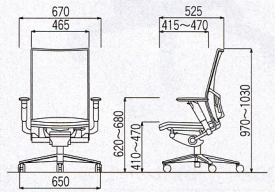

アルミフレームとメッシュのコンビネーションが、
オフィス空間に革新的な個性を発します。
先進のエルゴノミクスとデザインが融合した
これからのオフィスにふさわしいメッシュチェアです。

多彩なリクライニング機能が、かつてないしなやかな座り心地を実現。
簡単操作で、あらゆる姿勢にフィットします。

AR-5305

■ AR-5305・5355タイプの特長・機能