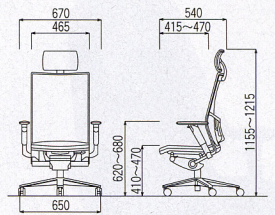

アルミフレームとメッシュのコンビネーションが、
 オフィス空間に革新的な個性を発します。
 先進のエルゴノミクスとデザインが融合した
 これからのオフィスにふさわしいメッシュチェアです。

多彩なリクライニング機能が、かつてないしなやかな座り心地を実現。
 簡単操作で、あらゆる姿勢にフィットします。

AR-5355

AR-5305

■ AR-5305・5355タイプの特長・機能

背・座連動ロック機構

ヘッドレスト調整機構

座スライド機構

上下・左右可動肘

肘前後可動

ランバーサポート機構

メッシュ張り

アルミダイキャスト脚
 φ60mm大口径ナイロン双輪キャスター