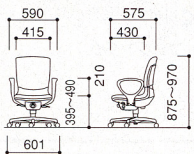

**49-0016-**  **EC-810F-**    
¥55,440 (¥52,800)

**49-0007-0 EC-100B**

(フリーアジャスト肘) ¥17,640 (¥16,800)

セット価格 **¥73,080** (¥69,600)

W590~642×D575×H875~970  
SH395~490mm

リング肘

-B(ブルー)

**49-0016-**  **EC-810F-**    
¥55,440 (¥52,800)

**49-0008-0 EC-100A**

(リング肘) ¥9,975 (¥9,500)

セット価格 **¥65,415** (¥62,300)

W590×D575×H875~970  
SH395×490mm

L型肘

-B(ブルー)

**49-0016-**  **EC-810F-**    
¥55,440 (¥52,800)

**49-0009-0 EC-100C**

(L型肘) ¥8,925 (¥8,500)

セット価格 **¥64,365** (¥61,300)

W590×D575×H875~970  
SH395~490mm

肘なし

-G(グレー)

**49-0016-**  **EC-810F-**    
¥55,440 (¥52,800)

W460×D575×H875~970  
SH395~490mm

■ ミドルバック(標準張地)

W460×D555×H805~900  
SH395~490mm