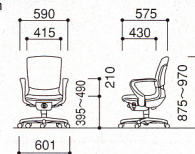

**49-0016-**  **EC-810F-**    
¥55,440 (¥52,800)

**49-0007-0 EC-100B**

(フリーアジャスト肘) ¥17,640 (¥16,800)

セット価格 **¥73,080** (¥69,600)

W590~642×D575×H875~970  
SH395~490mm

リング肘

-B(ブルー)

**49-0016-**  **EC-810F-**    
¥55,440 (¥52,800)

**49-0008-0 EC-100A**

(リング肘) ¥9,975 (¥9,500)

セット価格 **¥65,415** (¥62,300)

W590×D575×H875~970  
SH395×490mm

L型肘

-B(ブルー)

**49-0016-**  **EC-810F-**    
¥55,440 (¥52,800)

**49-0009-0 EC-100C**

(L型肘) ¥8,925 (¥8,500)

セット価格 **¥64,365** (¥61,300)

W590×D575×H875~970  
SH395~490mm

肘なし

-G(グレー)

**49-0016-**  **EC-810F-**    
¥55,440 (¥52,800)

W460×D575×H875~970  
SH395~490mm

■ ミドルバック(標準張地)

フリーアジャスト肘

-M(グリーン)

**49-0017-**  **EC-800F-**    
¥50,505 (¥48,100)

**49-0007-0 EC-100B**

(フリーアジャスト肘) ¥17,640 (¥16,800)

セット価格 **¥68,145** (¥64,900)

W590~642×D555×H805~900  
SH395~490mm

リング肘