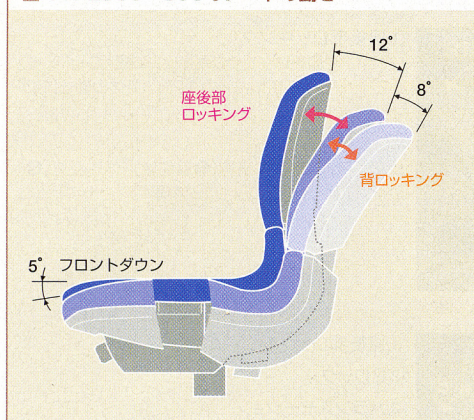

■ TYPE805・800のシートの動き

機構

- 座後部 ロッキング
- 2ロック **2L**
- バランス モーション **BM**
- 背ロッキング
- ガス圧上下調節
- ロッキング 強弱調節
- フロントダウン

張地【標準】

再生ポリエステル (65%)

仕様

- 再生樹脂10%以上
- 背・座/P.P.樹脂成型シェル
- ノンフロム/モールドウレタン
- 脚部/スチール (粉体塗装)
- P.P.樹脂成型カバー
- 本体色/ライトグレー

防炎布

■ハイバックチェア (肘なし)

**49-0014-**  **EC-810FB-**   
¥58,695 (¥55,900)

■ミドルバックチェア (肘なし)

**49-0015-**  **EC-800FB-**   
¥53,655 (¥51,100)

■ ハイバック(標準張地)

フリーアジャスト肘

-B(ブルー)

**49-0016-**  **EC-810F-**    
¥55,440 (¥52,800)

**49-0007-0 EC-100B**

(フリーアジャスト肘) ¥17,640 (¥16,800)

セット価格 **¥73,080** (¥69,600)

W590~642×D575×H875~970  
SH395~490mm

リング肘

-B(ブルー)

**49-0016-**  **EC-810F-**    
¥55,440 (¥52,800)

**49-0008-0 EC-100A**

(リング肘) ¥9,975 (¥9,500)

セット価格 **¥65,415** (¥62,300)

W590×D575×H875~970  
SH395×490mm

L型肘

-B(ブルー)

**49-0016-**  **EC-810F-**    
¥55,440 (¥52,800)

**49-0009-0 EC-100C**