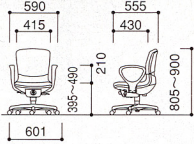

フリーアジャスト肘

-M(グリーン)

**49-0017-**  **EC-800F-**    
¥50,505 (¥48,100)

**49-0007-0 EC-100B**

(フリーアジャスト肘) ¥17,640 (¥16,800)

セット価格 **¥68,145** (¥64,900)

W590~642×D555×H805~900  
SH395~490mm

リング肘

-B(ブルー)

**49-0017-**  **EC-800F-**    
¥50,505 (¥48,100)

**49-0008-0 EC-100A**

(リング肘) ¥9,975 (¥9,500)

セット価格 **¥60,480** (¥57,600)

W590×D555×H805~900  
SH395~490mm

L型肘

-G(グレー)

**49-0017-**  **EC-800F-**    
¥50,505 (¥48,100)

**49-0009-0 EC-100C**

(L型肘) ¥8,925 (¥8,500)

セット価格 **¥59,430** (¥56,600)

W590×D555×H805~900  
SH395~490mm

肘なし

-B(ブルー)

**49-0017-**  **EC-800F-**    
¥50,505 (¥48,100)

W460×D555×H805~900  
SH395~490mm