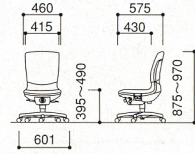

**49-0008-0 EC-100A**

(リング肘) ¥9,975 (¥9,500)

セット価格 **¥65,415** (¥62,300)

W590×D575×H875~970  
SH395×490mm

L型肘

-B(ブルー)

**49-0016-**  **EC-810F-**    
¥55,440 (¥52,800)

**49-0009-0 EC-100C**

(L型肘) ¥8,925 (¥8,500)

セット価格 **¥64,365** (¥61,300)

W590×D575×H875~970  
SH395~490mm

肘なし

-G(グレー)

**49-0016-**  **EC-810F-**    
¥55,440 (¥52,800)

W460×D575×H875~970  
SH395~490mm

■ ミドルバック(標準張地)

フリーアジャスト肘

-M(グリーン)

**49-0017-**  **EC-800F-**    
¥50,505 (¥48,100)

**49-0007-0 EC-100B**

(フリーアジャスト肘) ¥17,640 (¥16,800)

セット価格 **¥68,145** (¥64,900)

W590~642×D555×H805~900  
SH395~490mm

リング肘

-B(ブルー)

**49-0017-**  **EC-800F-**    
¥50,505 (¥48,100)

**49-0008-0 EC-100A**

(リング肘) ¥9,975 (¥9,500)

セット価格 **¥60,480** (¥57,600)

W590×D555×H805~900  
SH395~490mm

L型肘

-G(グレー)