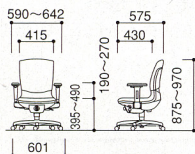

**49-0016-**  **EC-810F-**    
¥55,440 (¥52,800)

**49-0007-0 EC-100B**

(フリーアジャスト肘) ¥17,640 (¥16,800)

セット価格 **¥73,080** (¥69,600)

W590~642×D575×H875~970  
SH395~490mm

リング肘

-B(ブルー)

**49-0016-**  **EC-810F-**    
¥55,440 (¥52,800)

**49-0008-0 EC-100A**

(リング肘) ¥9,975 (¥9,500)

セット価格 **¥65,415** (¥62,300)

W590×D575×H875~970  
SH395×490mm

L型肘

-B(ブルー)

**49-0016-**  **EC-810F-**    
¥55,440 (¥52,800)

**49-0009-0 EC-100C**

(L型肘) ¥8,925 (¥8,500)

セット価格 **¥64,365** (¥61,300)

W590×D575×H875~970  
SH395~490mm

肘なし

-G(グレー)

**49-0016-**  **EC-810F-**    
¥55,440 (¥52,800)

W460×D575×H875~970  
SH395~490mm

■ ミドルバック(標準張地)

W460×D555×H805~900  
SH395~490mm