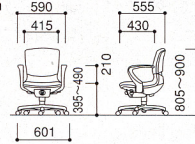

フリーアジャスト肘

-M(グリーン)

**49-0017-**  **EC-800F-**    
¥50,505 (¥48,100)

**49-0007-0 EC-100B**

(フリーアジャスト肘) ¥17,640 (¥16,800)

セット価格 **¥68,145** (¥64,900)

W590~642×D555×H805~900  
SH395~490mm

リング肘

-B(ブルー)

**49-0017-**  **EC-800F-**    
¥50,505 (¥48,100)

**49-0008-0 EC-100A**

(リング肘) ¥9,975 (¥9,500)

セット価格 **¥60,480** (¥57,600)

W590×D555×H805~900  
SH395~490mm

L型肘

-G(グレー)

**49-0017-**  **EC-800F-**    
¥50,505 (¥48,100)

**49-0009-0 EC-100C**

(L型肘) ¥8,925 (¥8,500)

セット価格 **¥59,430** (¥56,600)

W590×D555×H805~900  
SH395~490mm

肘なし

-B(ブルー)

**49-0017-**  **EC-800F-**    
¥50,505 (¥48,100)

W460×D555×H805~900  
SH395~490mm