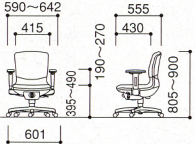

(L型肘) ¥8,925 (¥8,500)

セット価格 **¥64,365** (¥61,300)

W590×D575×H875~970  
SH395~490mm

肘なし

-G(グレー)

**49-0016-**  **EC-810F-**    
¥55,440 (¥52,800)

W460×D575×H875~970  
SH395~490mm

■ ミドルバック(標準張地)

フリーアジャスト肘

-M(グリーン)

**49-0017-**  **EC-800F-**    
¥50,505 (¥48,100)

**49-0007-0 EC-100B**

(フリーアジャスト肘) ¥17,640 (¥16,800)

セット価格 **¥68,145** (¥64,900)

W590~642×D555×H805~900  
SH395~490mm

リング肘

-B(ブルー)

**49-0017-**  **EC-800F-**    
¥50,505 (¥48,100)

**49-0008-0 EC-100A**

(リング肘) ¥9,975 (¥9,500)

セット価格 **¥60,480** (¥57,600)

W590×D555×H805~900  
SH395~490mm

L型肘

-G(グレー)

**49-0017-**  **EC-800F-**    
¥50,505 (¥48,100)

**49-0009-0 EC-100C**

(L型肘) ¥8,925 (¥8,500)

セット価格 **¥59,430** (¥56,600)

W590×D555×H805~900  
SH395~490mm

肘なし

-B(ブルー)

**49-0017-**  **EC-800F-**    
¥50,505 (¥48,100)