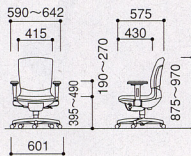

■ミドルバックチェア(肘なし)

49-0019-□ EC-700FB-□
¥42,525(¥40,500)

■ハイバック(標準張地)

フリーアジャスト肘

49-0020-□ EC-710F-□
¥44,415(¥42,300)

49-0007-0 EC-100B
(フリーアジャスト肘) ¥17,640(¥16,800)
セット価格 ¥62,055(¥59,100)

W590×D642×H875~970
SH395~490mm

リング肘

49-0020-□ EC-710F-□
¥44,415(¥42,300)

49-0008-0 EC-100A
(リング肘) ¥9,975(¥9,500)
セット価格 ¥54,390(¥51,800)

W590×D575×H875~970
SH395~490mm

L型肘

49-0020-□ EC-710F-□
¥44,415(¥42,300)

49-0009-0 EC-100C
(L型肘) ¥8,925(¥8,500)
セット価格 ¥53,340(¥50,800)

W590×D575×H875~970
SH395~490mm

肘なし

49-0020-□ EC-710F-□
¥44,415(¥42,300)

W460×D575×H875~970
SH395~490mm

■ミドルバック(標準張地)

フリーアジャスト肘

49-0021-□ EC-700F-□
¥39,480(¥37,600)

49-0007-0 EC-100B
(フリーアジャスト肘) ¥17,640(¥16,800)
セット価格 ¥57,120(¥54,400)

W590×D642×H805~900
SH395~490mm

リング肘

49-0021-□ EC-700F-□
¥39,480(¥37,600)

49-0008-0 EC-100A
(リング肘) ¥9,975(¥9,500)
セット価格 ¥49,455(¥47,100)

W590×D555×H805~900
SH395~490mm

L型肘

49-0021-□ EC-700F-□
¥39,480(¥37,600)