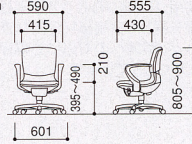

W590×D575×H875~970
SH395~490mm

肘なし

49-0020-□ EC-710F-□
¥44,415(¥42,300)

W460×D575×H875~970
SH395~490mm

■ミドルバック(標準張地)

フリーアジャスト肘

49-0021-□ EC-700F-□
¥39,480(¥37,600)

49-0007-0 EC-100B
(フリーアジャスト肘) ¥17,640(¥16,800)
セット価格 ¥57,120(¥54,400)

W590×D642×H805~900
SH395~490mm

リング肘

49-0021-□ EC-700F-□
¥39,480(¥37,600)

49-0008-0 EC-100A
(リング肘) ¥9,975(¥9,500)
セット価格 ¥49,455(¥47,100)

W590×D555×H805~900
SH395~490mm

L型肘

49-0021-□ EC-700F-□
¥39,480(¥37,600)

49-0009-0 EC-100C
(L型肘) ¥8,925(¥8,500)
セット価格 ¥48,405(¥46,100)

W590×D555×H805~900
SH395~490mm

肘なし

49-0021-□ EC-700F-□
¥39,480(¥37,600)

W460×D555×H805~900
SH395~490mm