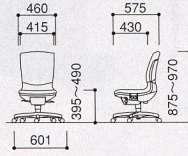

リング肘

49-0020-□ EC-710F-□
¥44,415(¥42,300)

49-0008-0 EC-100A
(リング肘) ¥9,975(¥9,500)
セット価格 ¥54,390(¥51,800)

W590×D575×H875~970
SH395~490mm

L型肘

49-0020-□ EC-710F-□
¥44,415(¥42,300)

49-0009-0 EC-100C
(L型肘) ¥8,925(¥8,500)
セット価格 ¥53,340(¥50,800)

W590×D575×H875~970
SH395~490mm

肘なし

49-0020-□ EC-710F-□
¥44,415(¥42,300)

W460×D575×H875~970
SH395~490mm

■ミドルバック(標準張地)

フリーアジャスト肘

49-0021-□ EC-700F-□
¥39,480(¥37,600)

49-0007-0 EC-100B
(フリーアジャスト肘) ¥17,640(¥16,800)
セット価格 ¥57,120(¥54,400)

W590×D642×H805~900
SH395~490mm

リング肘

49-0021-□ EC-700F-□
¥39,480(¥37,600)

49-0008-0 EC-100A
(リング肘) ¥9,975(¥9,500)
セット価格 ¥49,455(¥47,100)

W590×D555×H805~900
SH395~490mm

L型肘

49-0021-□ EC-700F-□
¥39,480(¥37,600)

49-0009-0 EC-100C
(L型肘) ¥8,925(¥8,500)
セット価格 ¥48,405(¥46,100)

W590×D555×H805~900
SH395~490mm

肘なし

49-0021-□ EC-700F-□
¥39,480(¥37,600)

W460×D555×H805~900
SH395~490mm