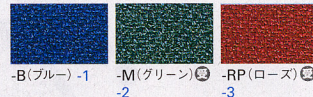

TYPE700のシートの動き

張地【標準】

ポリエステル

仕様

- 再生樹脂10%以上
- 背・座/P.P.樹脂成型シェル
- ノンフロモールドウレタン
- 脚部/スチール(粉体塗装)
- P.P.樹脂成型カバー
- 本体色/ライトグレー

防炎布

■ハイバックチェア(肘なし)

49-0018-□ EC-710FB-□
¥47,565(¥45,300)

■ミドルバックチェア(肘なし)

49-0019-□ EC-700FB-□
¥42,525(¥40,500)

■ハイバック(標準張地)

フリーアジャスト肘

49-0020-□ EC-710F-□
¥44,415(¥42,300)

49-0007-0 EC-100B
(フリーアジャスト肘) ¥17,640(¥16,800)
セット価格 ¥62,055(¥59,100)

W590×D642×H875~970
SH395~490mm