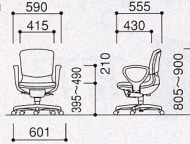

W590×D575×H875~970
SH395~490mm

肘なし

49-0020-□ EC-710F-□
¥44,415(¥42,300)

W460×D575×H875~970
SH395~490mm

■ミドルバック(標準張地)

フリーアジャスト肘

49-0021-□ EC-700F-□
¥39,480(¥37,600)

49-0007-0 EC-100B
(フリーアジャスト肘) ¥17,640(¥16,800)
セット価格 ¥57,120(¥54,400)

W590×D642×H805~900
SH395~490mm

リング肘

49-0021-□ EC-700F-□
¥39,480(¥37,600)

49-0008-0 EC-100A
(リング肘) ¥9,975(¥9,500)
セット価格 ¥49,455(¥47,100)

W590×D555×H805~900
SH395~490mm

L型肘

49-0021-□ EC-700F-□
¥39,480(¥37,600)

49-0009-0 EC-100C
(L型肘) ¥8,925(¥8,500)
セット価格 ¥48,405(¥46,100)

W590×D555×H805~900
SH395~490mm

肘なし

49-0021-□ EC-700F-□
¥39,480(¥37,600)

W460×D555×H805~900
SH395~490mm