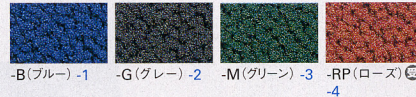

TYPE700のシートの動き

張地【標準】

ポリエステル

仕様

- 再生樹脂10%以上
- 背・座/P.P.樹脂成型シェル
- ノンフロモールドウレタン
- 脚部/スチール(粉体塗装)
- P.P.樹脂成型カバー
- 本体色/ライトグレー

防炎布

■ハイバックチェア(肘なし)

49-0018-□ EC-710FB-□
¥47,565(¥45,300)

■ミドルバックチェア(肘なし)

49-0019-□ EC-700FB-□
¥42,525(¥40,500)

■ハイバック(標準張地)

フリーアジャスト肘

49-0020-□ EC-710F-□
¥44,415(¥42,300)

49-0007-0 EC-100B
(フリーアジャスト肘) ¥17,640(¥16,800)
セット価格 ¥62,055(¥59,100)

W590×D642×H875~970
SH395~490mm