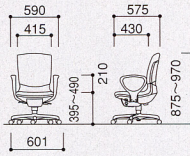

■ミドルバックチェア(肘なし)

49-0019-□ EC-700FB-□
¥42,525(¥40,500)

■ハイバック(標準張地)

フリーアジャスト肘

49-0020-□ EC-710F-□
¥44,415(¥42,300)

49-0007-0 EC-100B
(フリーアジャスト肘) ¥17,640(¥16,800)
セット価格 ¥62,055(¥59,100)

W590×D642×H875~970
SH395~490mm

リング肘

49-0020-□ EC-710F-□
¥44,415(¥42,300)

49-0008-0 EC-100A
(リング肘) ¥9,975(¥9,500)
セット価格 ¥54,390(¥51,800)

W590×D575×H875~970
SH395~490mm

L型肘

49-0020-□ EC-710F-□
¥44,415(¥42,300)

49-0009-0 EC-100C
(L型肘) ¥8,925(¥8,500)
セット価格 ¥53,340(¥50,800)

W590×D575×H875~970
SH395~490mm

肘なし

49-0020-□ EC-710F-□
¥44,415(¥42,300)

W460×D575×H875~970
SH395~490mm

■ミドルバック(標準張地)

フリーアジャスト肘

49-0021-□ EC-700F-□
¥39,480(¥37,600)

49-0007-0 EC-100B
(フリーアジャスト肘) ¥17,640(¥16,800)
セット価格 ¥57,120(¥54,400)

W590×D642×H805~900
SH395~490mm

リング肘

49-0021-□ EC-700F-□
¥39,480(¥37,600)

49-0008-0 EC-100A
(リング肘) ¥9,975(¥9,500)
セット価格 ¥49,455(¥47,100)

W590×D555×H805~900
SH395~490mm

L型肘

49-0021-□ EC-700F-□
¥39,480(¥37,600)