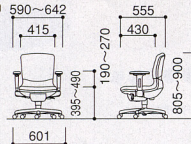

リング肘

49-0020-□ EC-710F-□
¥44,415(¥42,300)

49-0008-0 EC-100A
(リング肘) ¥9,975(¥9,500)
セット価格 ¥54,390(¥51,800)

W590×D575×H875~970
SH395~490mm

L型肘

49-0020-□ EC-710F-□
¥44,415(¥42,300)

49-0009-0 EC-100C
(L型肘) ¥8,925(¥8,500)
セット価格 ¥53,340(¥50,800)

W590×D575×H875~970
SH395~490mm

肘なし

49-0020-□ EC-710F-□
¥44,415(¥42,300)

W460×D575×H875~970
SH395~490mm

■ミドルバック(標準張地)

フリーアジャスト肘

49-0021-□ EC-700F-□
¥39,480(¥37,600)

49-0007-0 EC-100B
(フリーアジャスト肘) ¥17,640(¥16,800)
セット価格 ¥57,120(¥54,400)

W590×D642×H805~900
SH395~490mm

リング肘

49-0021-□ EC-700F-□
¥39,480(¥37,600)

49-0008-0 EC-100A
(リング肘) ¥9,975(¥9,500)
セット価格 ¥49,455(¥47,100)

W590×D555×H805~900
SH395~490mm

L型肘

49-0021-□ EC-700F-□
¥39,480(¥37,600)

49-0009-0 EC-100C
(L型肘) ¥8,925(¥8,500)
セット価格 ¥48,405(¥46,100)

W590×D555×H805~900
SH395~490mm

肘なし

49-0021-□ EC-700F-□
¥39,480(¥37,600)

W460×D555×H805~900
SH395~490mm