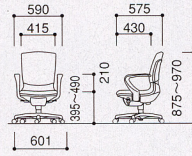

リング肘

49-0020-□ EC-710F-□
¥44,415(¥42,300)

49-0008-0 EC-100A
(リング肘) ¥9,975(¥9,500)
セット価格 ¥54,390(¥51,800)

W590×D575×H875~970
SH395~490mm

L型肘

49-0020-□ EC-710F-□
¥44,415(¥42,300)

49-0009-0 EC-100C
(L型肘) ¥8,925(¥8,500)
セット価格 ¥53,340(¥50,800)

W590×D575×H875~970
SH395~490mm

肘なし

49-0020-□ EC-710F-□
¥44,415(¥42,300)

W460×D575×H875~970
SH395~490mm

■ミドルバック(標準張地)

フリーアジャスト肘

49-0021-□ EC-700F-□
¥39,480(¥37,600)

49-0007-0 EC-100B
(フリーアジャスト肘) ¥17,640(¥16,800)
セット価格 ¥57,120(¥54,400)

W590×D642×H805~900
SH395~490mm

リング肘

49-0021-□ EC-700F-□
¥39,480(¥37,600)

49-0008-0 EC-100A
(リング肘) ¥9,975(¥9,500)
セット価格 ¥49,455(¥47,100)

W590×D555×H805~900
SH395~490mm

L型肘

49-0021-□ EC-700F-□
¥39,480(¥37,600)

49-0009-0 EC-100C
(L型肘) ¥8,925(¥8,500)
セット価格 ¥48,405(¥46,100)

W590×D555×H805~900
SH395~490mm

肘なし

49-0021-□ EC-700F-□
¥39,480(¥37,600)

W460×D555×H805~900
SH395~490mm