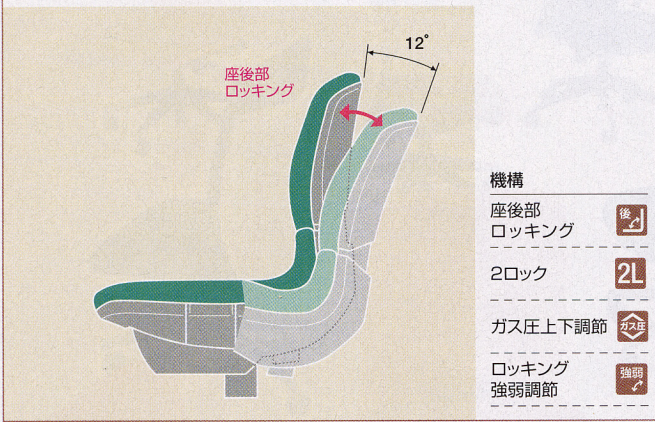

TYPE700のシートの動き

張地【標準】

ポリエステル

仕様

- 再生樹脂10%以上
- 背・座/P.P.樹脂成型シェル
- ノンフロモールドウレタン
- 脚部/スチール(粉体塗装)
- P.P.樹脂成型カバー
- 本体色/ライトグレー

防炎布

■ハイバックチェア(肘なし)

49-0018-□ EC-710FB-□
¥47,565(¥45,300)

■ミドルバックチェア(肘なし)

49-0019-□ EC-700FB-□
¥42,525(¥40,500)

■ハイバック(標準張地)

フリーアジャスト肘

49-0020-□ EC-710F-□
¥44,415(¥42,300)

49-0007-0 EC-100B
(フリーアジャスト肘) ¥17,640(¥16,800)
セット価格 ¥62,055(¥59,100)

W590×D642×H875~970
SH395~490mm

リング肘

49-0020-□ EC-710F-□
¥44,415(¥42,300)

49-0008-0 EC-100A
(リング肘) ¥9,975(¥9,500)
セット価格 ¥54,390(¥51,800)

W590×D575×H875~970
SH395~490mm

L型肘

49-0020-□ EC-710F-□
¥44,415(¥42,300)

49-0009-0 EC-100C
(L型肘) ¥8,925(¥8,500)
セット価格 ¥53,340(¥50,800)

W590×D575×H875~970
SH395~490mm

肘なし

49-0020-□ EC-710F-□
¥44,415(¥42,300)

W460×D575×H875~970
SH395~490mm

■ミドルバック(標準張地)

フリーアジャスト肘

49-0021-□ EC-700F-□
¥39,480(¥37,600)

49-0007-0 EC-100B
(フリーアジャスト肘) ¥17,640(¥16,800)
セット価格 ¥57,120(¥54,400)